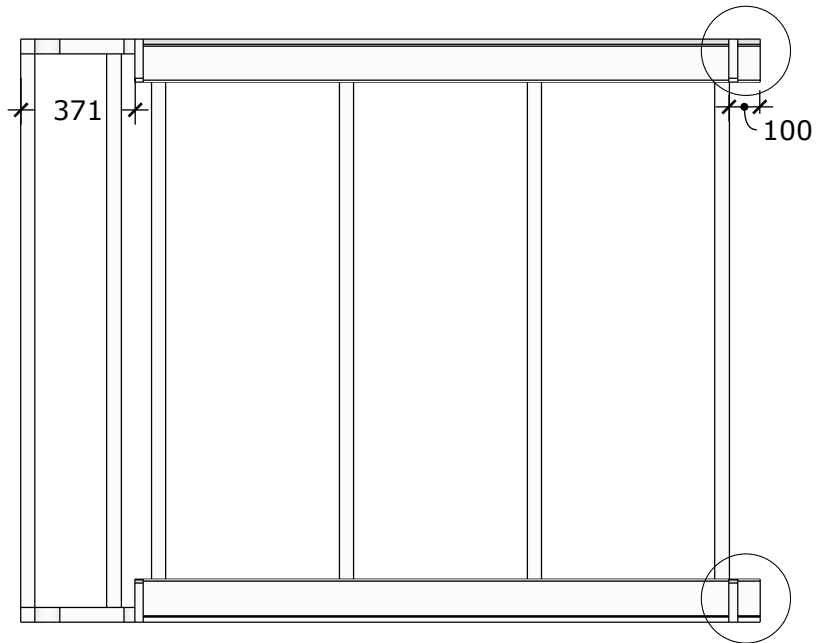

# CUBUS 3x2,4 detailid

Alusraam 47\*100

Sauna ümbermõõt ~9400mm.