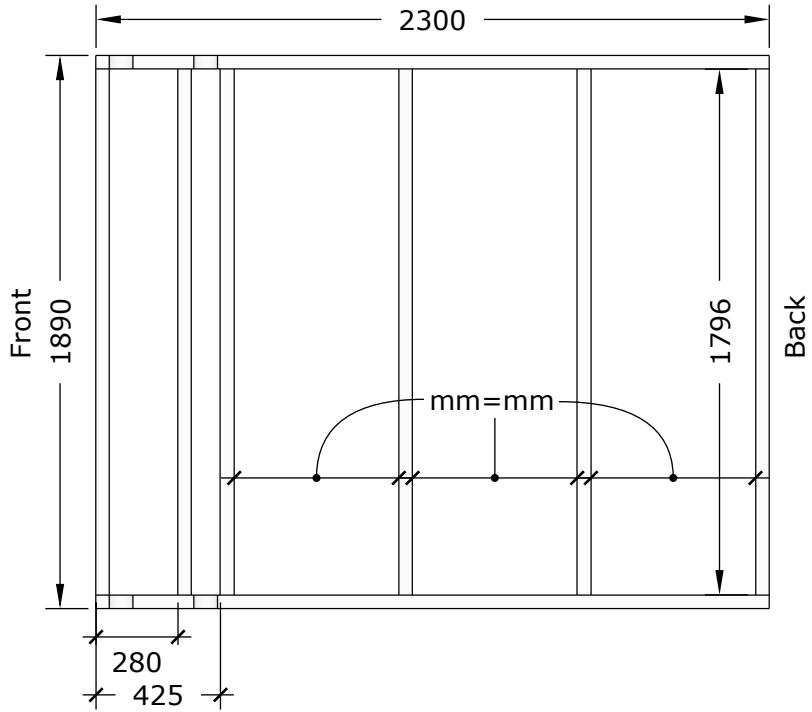

# CUBUS 3x2,4 detailid

Alusraam 47\*100

Sauna ümbermõõt ~9400mm.