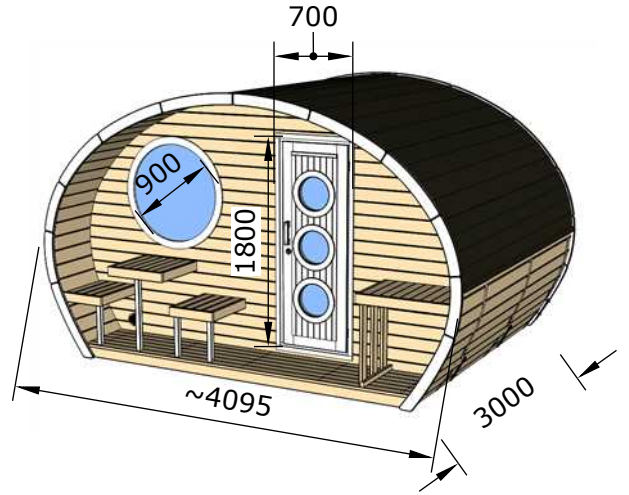

Back

Front

H120xD120xL500cm

1450 kg 