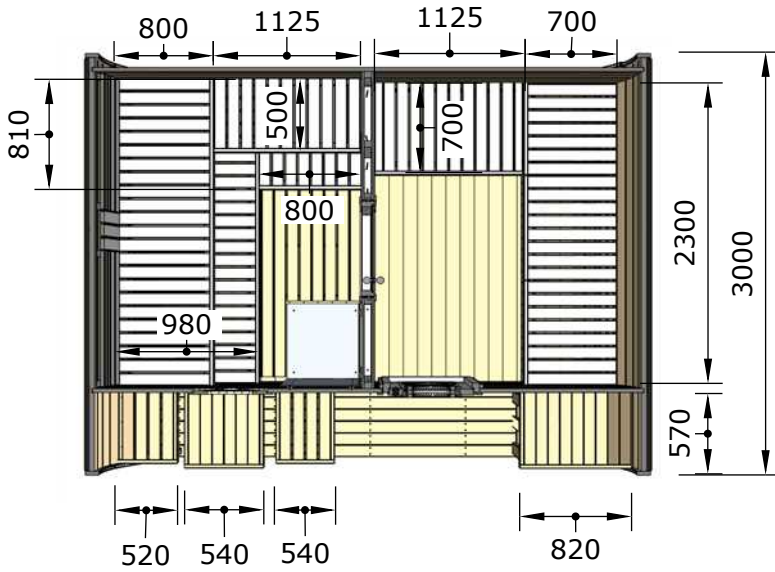

Back

Front

H120xD120xL500cm

1450 kg 