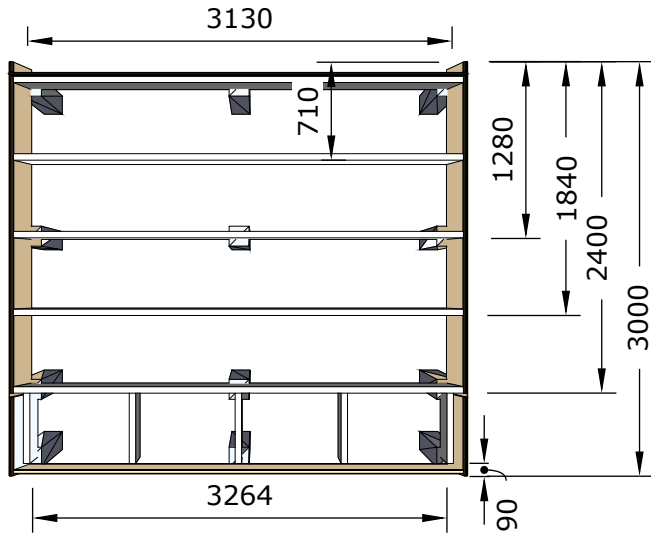

Back

Front

H120xD120xL500cm

1450 kg 