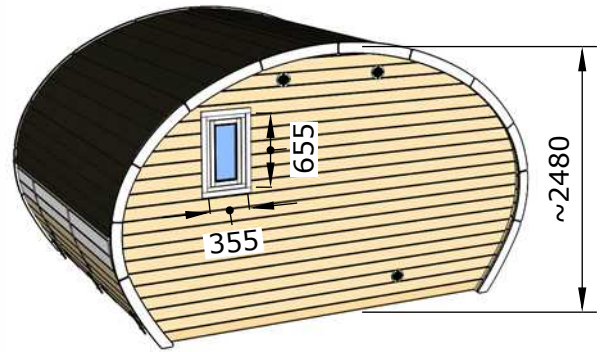

Back

Front

H120xD120xL500cm

1450 kg 