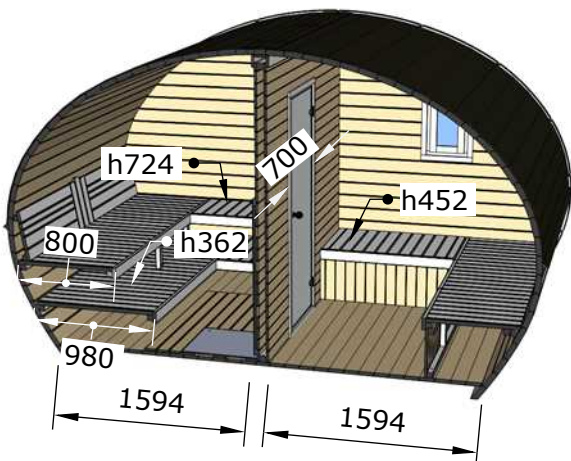

Back

Front

H120xD120xL500cm

1450 kg 