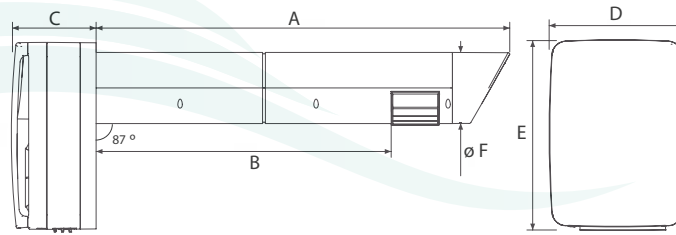

1. Tunkkainen sisäilma ulos
2. Raikas esilämmitetty ilma sisään
3. Ilma ulos 76 lämmönvaihdinputken kautta
4. Ilma sisään lämmönvaihdinputkien ulkopuolella
5. Ilma sisään
6. Ilma ulos

REF	Virtaus m ³ /h	230V kulutus W	Ääni dB(A)*	Paino kg	A	B	C	D	E	Ø	CODE
					mm						
MONO DFLT	22/33/55	3,2/26,6	28/36	3	636	461	117	190	266	99	123 039