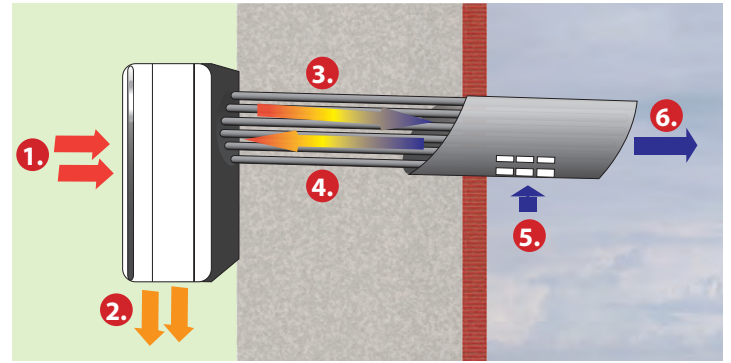

- + Raikas ja terveellisempi ilma kotiin
- + Apua radonhaittaan
- + Vähemmän sisäilmaongelmia
- + Hiljainen toiminta
- + Ajastinmahdollisuus
- + Tehokas putkilämmönvaihdin
- + Jatkuva ilmanvaihto, ei tarvitse suunnanvaihtoa
- + Manuaalinen tehostustoiminto jopa 55 m³/h
- + Ei aiheuta alipainetta taloon
- + Helppo asennus ja huolto
- + Ottoteho vain 3 W
- + Energiansäästö: Jopa 85% energian talteenotto
- + 120 - 130 mm reikä seinässä riittää