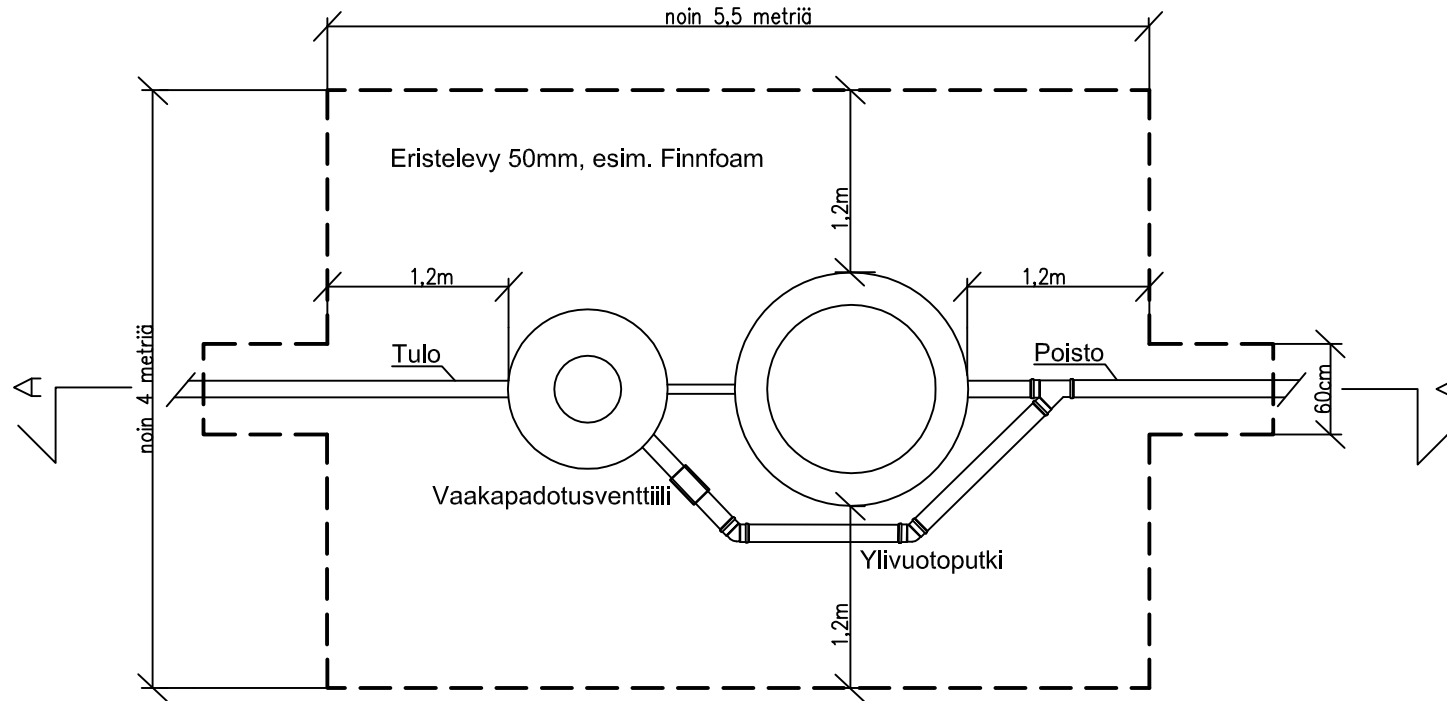

Avalon 5

Panospuhdistamo

Mk 1:50

K. OSA/KYLÄ	KORTTELI/TILA	TONTTI/NRO	VIRANOMAISTEN ARKISTOMERKINTÖJÄ VARTEN										
RAKENNUSOIMENPIDE JÄTEVESIJÄRJESTELMÄN KUNNOSTUS			PIIRUSTUSLAJI LVI-PIIRUSTUS		JUOKS. NO								
RAKENNUSKOHTeen NIMI JA OSOITE			PIIRUSTUKSEN SISÄLTÖ TASOPIIRROS JÄTEVESIJÄRJESTELMÄ		MITTAKAAVAT 1:50								
 AVALON NORDIC		SUUNN.	<table border="1"> <tr> <td rowspan="3">LVI</td> <td rowspan="3">TYÖ NO</td> <td rowspan="3">PIIR. NO</td> <td rowspan="3">MUUTOS</td> </tr> <tr> </tr> <tr> </tr> </table>				LVI	TYÖ NO	PIIR. NO	MUUTOS			
		LVI									TYÖ NO	PIIR. NO	MUUTOS
PIIRT.													
TARK.													
TYÖPIIRUSTUS													