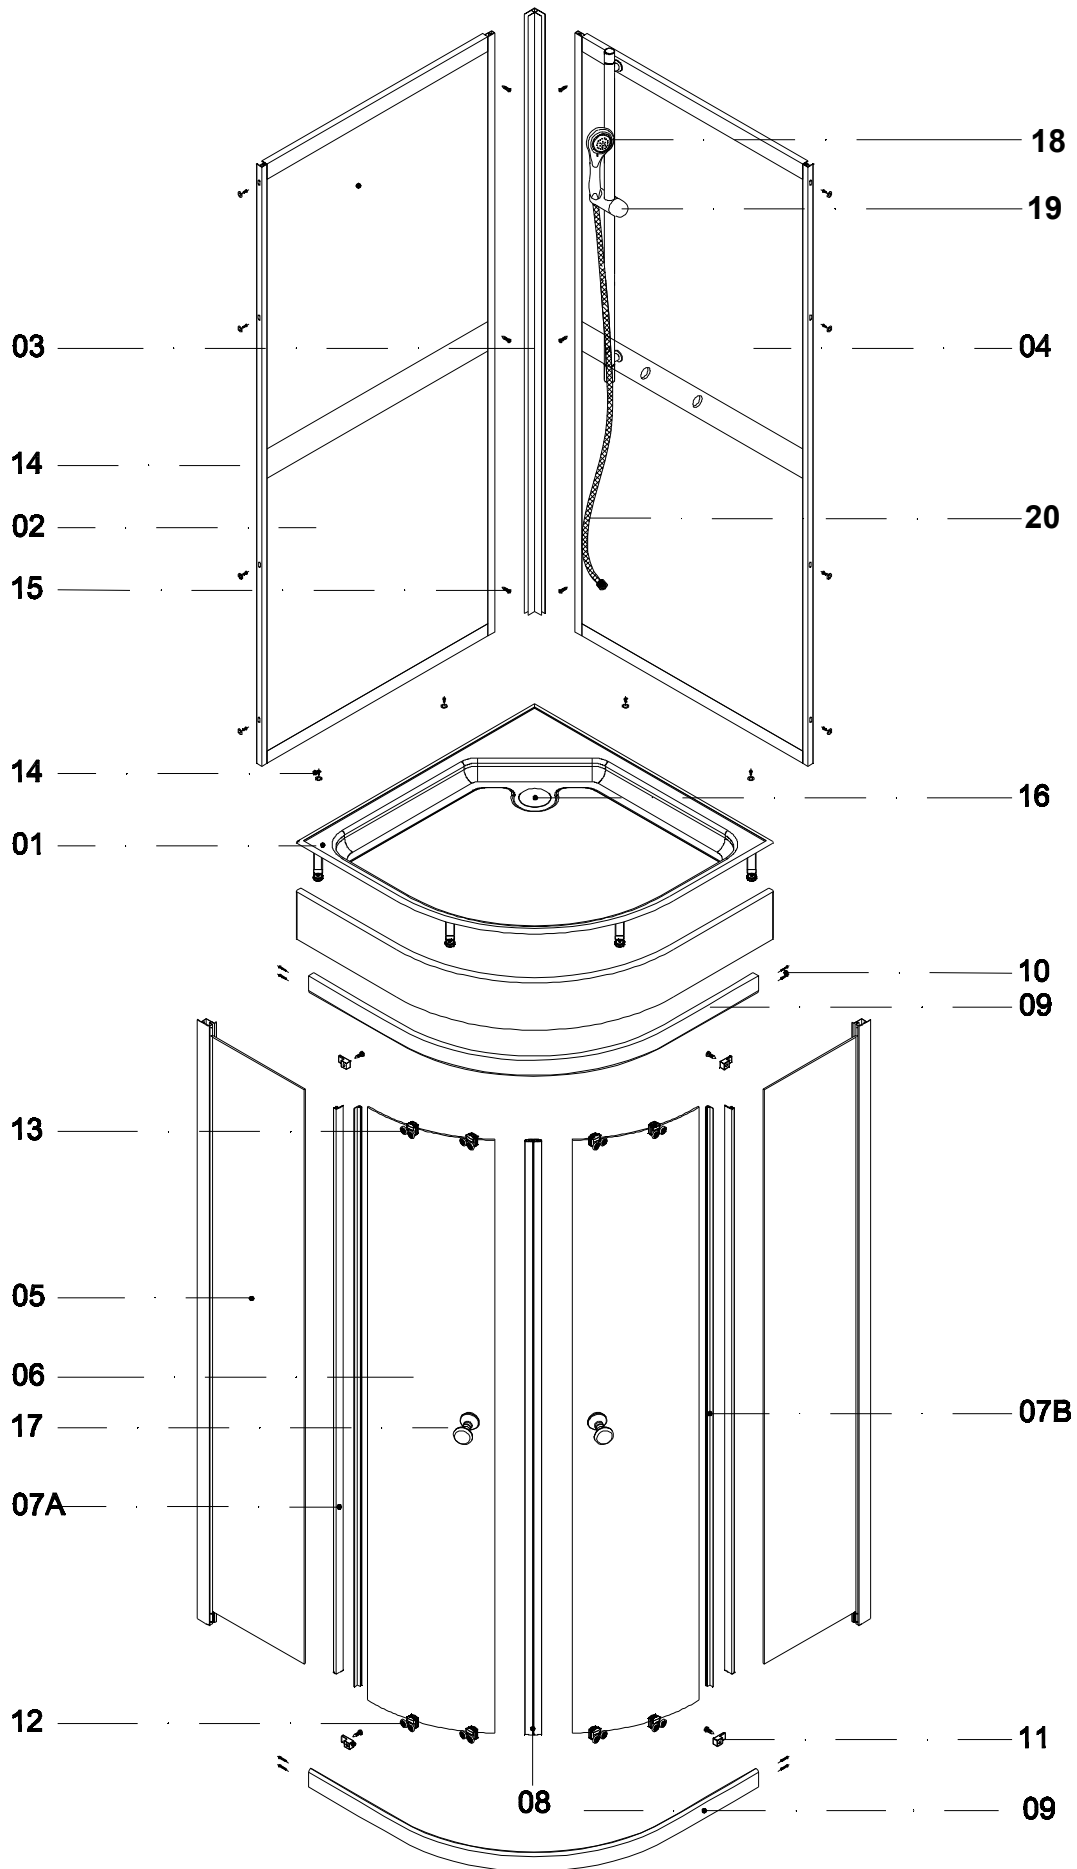

**bathlife®**

**134-540**  
**90×90×200cm**

**Installation**

**Manual**

# PRODUCT EXPLOSION FIGURE