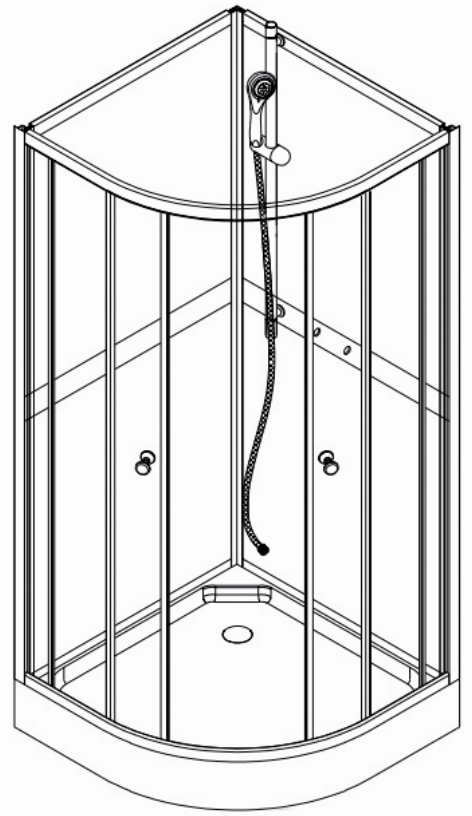

**bathlife®**

**134-540**  
**90×90×200cm**

**Installation**

**Manual**

# PRODUCT EXPLOSION FIGURE