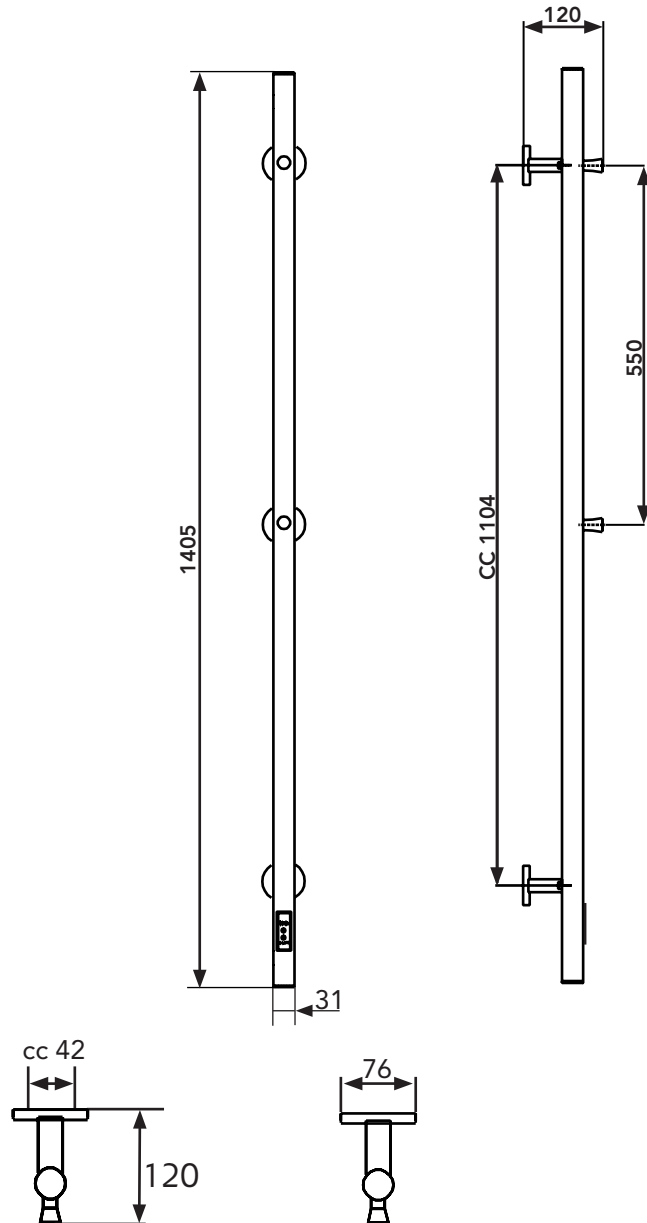

LOD 1 RÖR

Art nr: 40942212, 40942213

SE: Borra aldrig hål i väggen utan att först ha kontrollerat måtten på det aktuella exemplaret.

NO: Bor aldri hull i veggen uten å først kontrollere dimensjonene av den nåværende element.

DK: Bor aldrig huller i væggen uden først at kontrollere dimensionerne af den nuværende vare.

FI: Ennen poraamista-tarkistathan reikien mittasuhteet tuotteestasi.

GB: Before drilling any holes to the wall always check the position for the fixtures for the product itself.