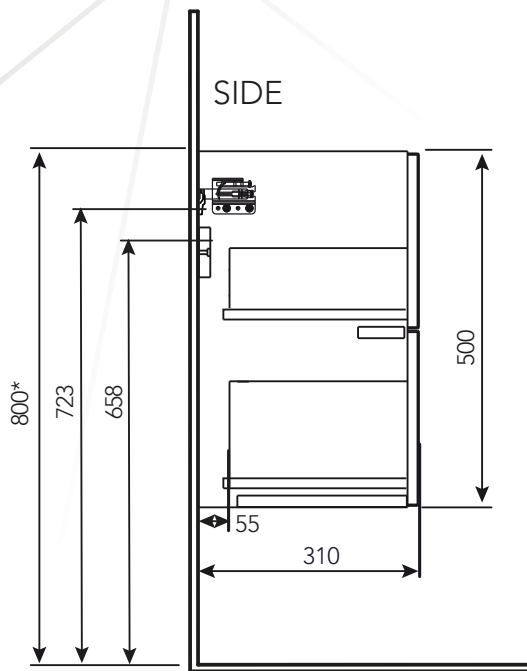

YSTER

	A	B	C
420	410	338	264
550	530	458	384
			[mm]

* **SE** Rekommendation **DK** Anbefale **NO** Anbefale **FI** Suositus **EN** Recommendation

customerservice@bathlife.se
bathlife.se

2022-05-19

bathlife®