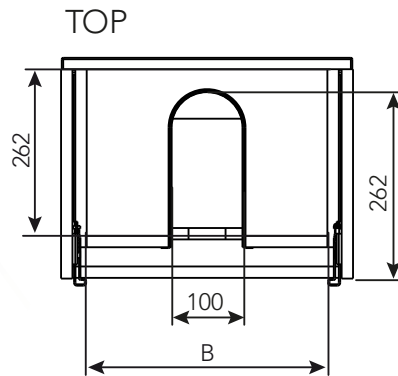

YSTER

	A	B	C
420	410	338	264
550	530	458	384
			[mm]

* **SE** Rekommendation **DK** Anbefale **NO** Anbefale **FI** Suositus **EN** Recommendation

customerservice@bathlife.se
bathlife.se

2022-05-19

bathlife®