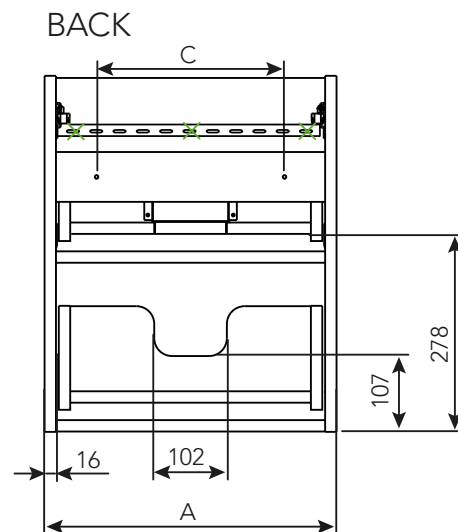

YSTER

	A	B	C
420	410	338	264
550	530	458	384
			[mm]

* **SE** Rekommendation **DK** Anbefale **NO** Anbefale **FI** Suositus **EN** Recommendation

customerservice@bathlife.se
bathlife.se

2022-05-19

bathlife®