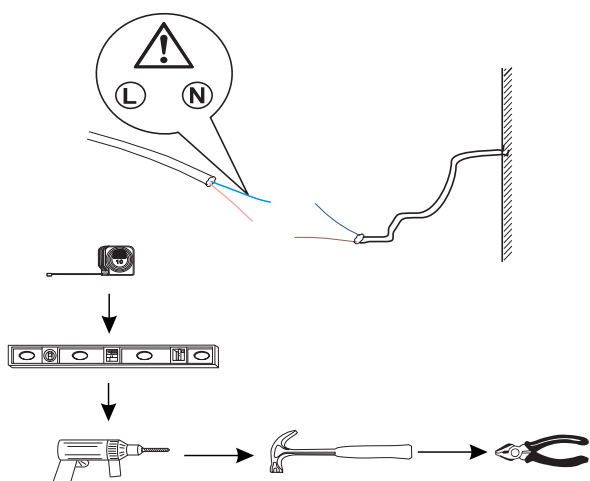

bathlife®

OF SWEDEN

MR2884Y

Håll alltid ett avstånd på minst 60 cm mellan spegel och badkar.

Modell	A
MR2884Y045	31 cm
MR2884Y060	24.6 cm
MR2884Y080	27.4 cm

Vi rekommenderar regelbunden rengöring av alla ytor. Rengör och torka endast med milda rengöringsmedel och mjuka trasor. Använd aldrig kemiska eller slipande medel och trasor.