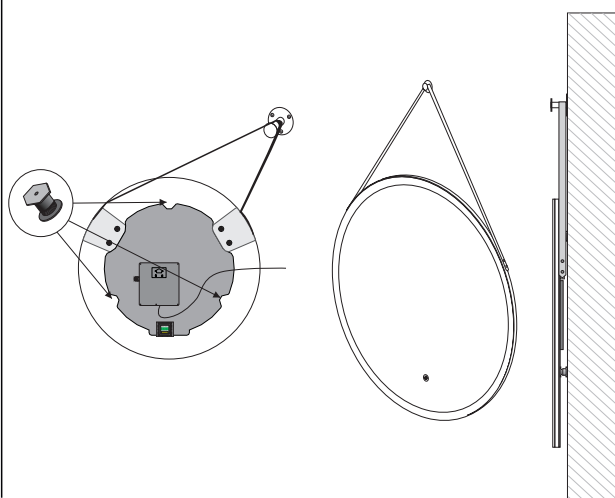

bathlife®

OF SWEDEN

MR2884Y

Håll alltid ett avstånd på minst 60 cm mellan spegel och badkar.

Modell	A
MR2884Y045	31 cm
MR2884Y060	24.6 cm
MR2884Y080	27.4 cm

Vi rekommenderar regelbunden rengöring av alla ytor. Rengör och torka endast med milda rengöringsmedel och mjuka trasor. Använd aldrig kemiska eller slipande medel och trasor.