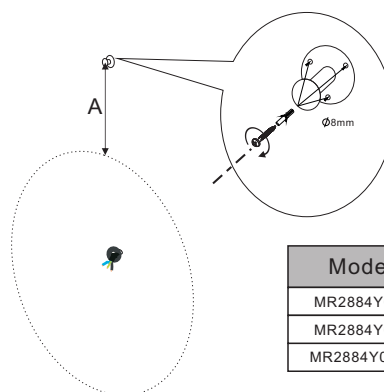

bathlife®

OF SWEDEN

MR2884Y

Håll alltid ett avstånd på minst 60 cm mellan spegel och badkar.

Modell	A
MR2884Y045	31 cm
MR2884Y060	24.6 cm
MR2884Y080	27.4 cm

Vi rekommenderar regelbunden rengöring av alla ytor. Rengör och torka endast med milda rengöringsmedel och mjuka trasor. Använd aldrig kemiska eller slipande medel och trasor.