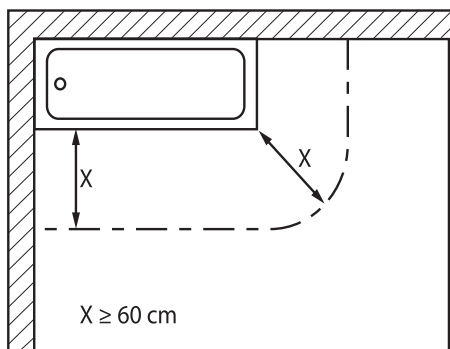

bathlife®

OF SWEDEN

MR2884Y

Håll alltid ett avstånd på minst 60 cm mellan spegel och badkar.

Modell	A
MR2884Y045	31 cm
MR2884Y060	24.6 cm
MR2884Y080	27.4 cm

Vi rekommenderar regelbunden rengöring av alla ytor. Rengör och torka endast med milda rengöringsmedel och mjuka trasor. Använd aldrig kemiska eller slipande medel och trasor.