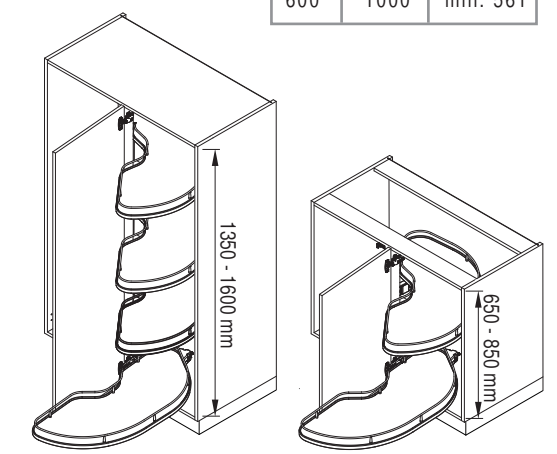

CORNERSTONE MAXX L

VAUTH SAGEL QUALITY MADE IN GERMANY

A	B min.	C
400	800	min. 361
450	900	min. 411
500	1000	min. 461
600	1000	min. 561

VAUTH SAGEL
QUALITY
MADE IN GERMANY

A	B min.	C
400	800	min. 361
450	900	min. 411
500	1000	min. 461
600	1000	min. 561

44011414_00

A	400	450	500	600 mm
B	424	474	524	624 mm

A	400	450	500	600 mm
B	411	461	511	611 mm