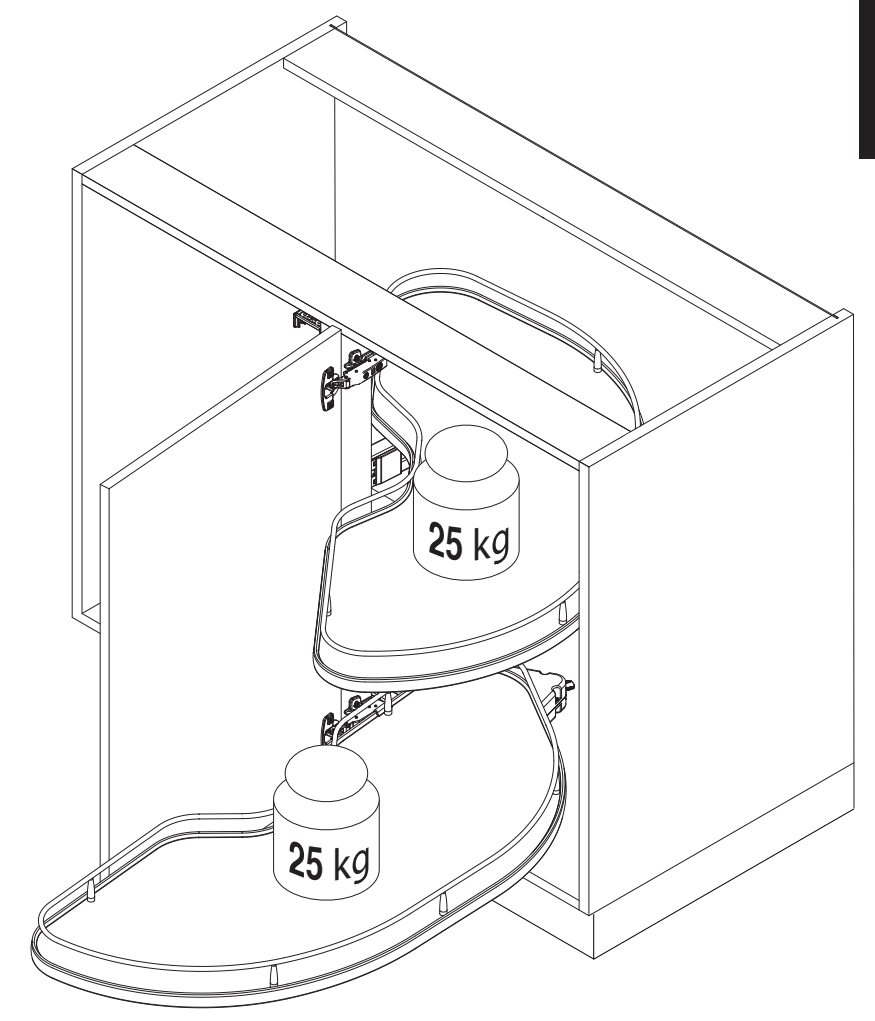

CORNERSTONE MAXX L

VAUTH SAGEL QUALITY MADE IN GERMANY

A	B min.	C
400	800	min. 361
450	900	min. 411
500	1000	min. 461
600	1000	min. 561

VAUTH SAGEL
QUALITY
MADE IN GERMANY

A	B min.	C
400	800	min. 361
450	900	min. 411
500	1000	min. 461
600	1000	min. 561

44011414_00

A	400	450	500	600 mm
B	424	474	524	624 mm

A	400	450	500	600 mm
B	411	461	511	611 mm