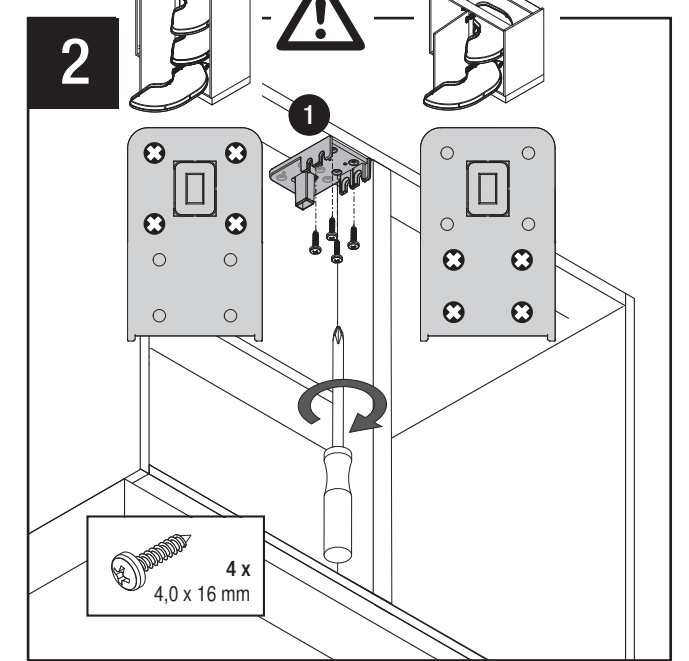

CORNERSTONE MAXX L

VAUTH SAGEL QUALITY MADE IN GERMANY

A	B min.	C
400	800	min. 361
450	900	min. 411
500	1000	min. 461
600	1000	min. 561

VAUTH SAGEL
QUALITY
MADE IN GERMANY

A	B min.	C
400	800	min. 361
450	900	min. 411
500	1000	min. 461
600	1000	min. 561

44011414_00

A	400	450	500	600 mm
B	424	474	524	624 mm

A	400	450	500	600 mm
B	411	461	511	611 mm