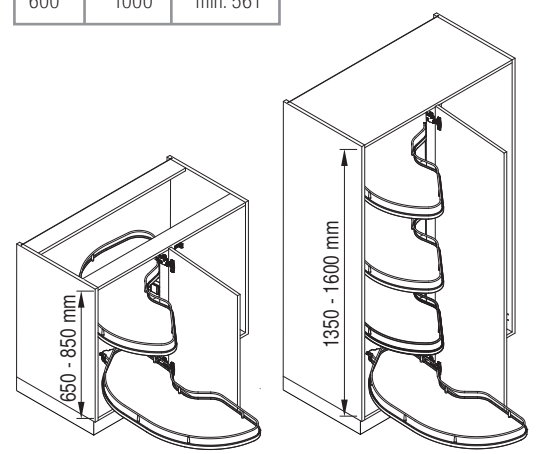

CORNERSTONE MAXX L

VAUTH SAGEL QUALITY MADE IN GERMANY

A	B min.	C
400	800	min. 361
450	900	min. 411
500	1000	min. 461
600	1000	min. 561

VAUTH SAGEL
QUALITY
MADE IN GERMANY

A	B min.	C
400	800	min. 361
450	900	min. 411
500	1000	min. 461
600	1000	min. 561

44011414_00

A	400	450	500	600 mm
B	424	474	524	624 mm

A	400	450	500	600 mm
B	411	461	511	611 mm