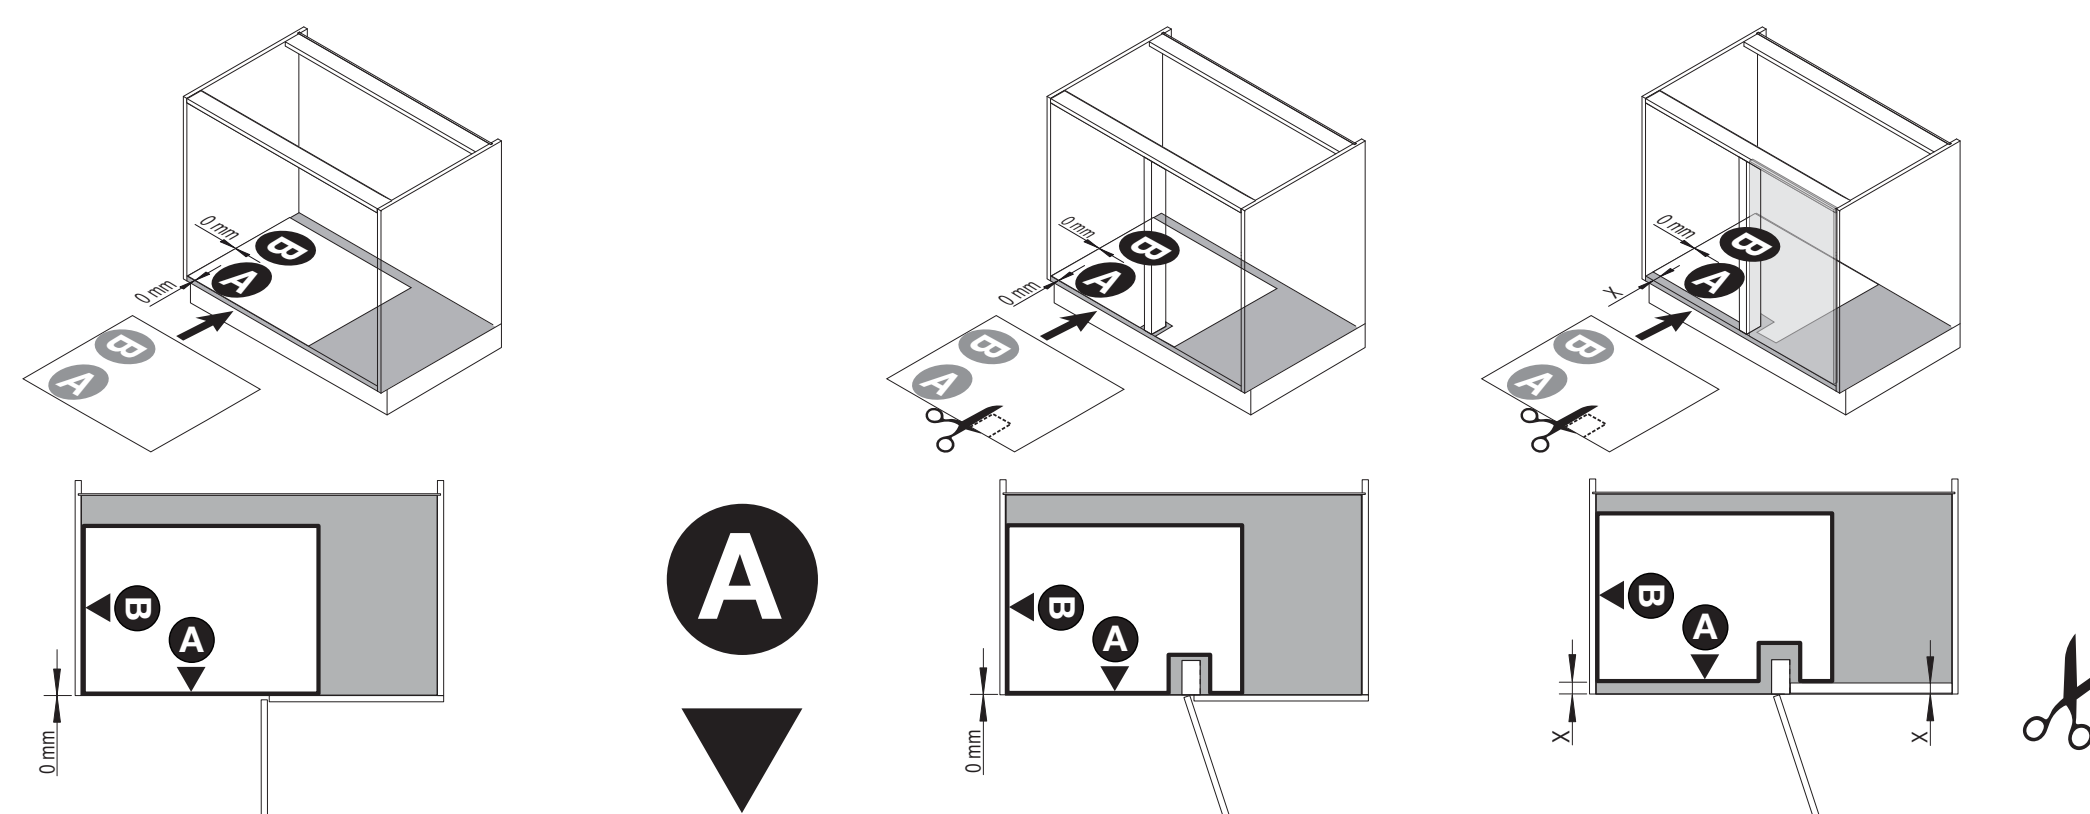

CORNERSTONE MAXX L

VAUTH SAGEL QUALITY MADE IN GERMANY

A	B min.	C
400	800	min. 361
450	900	min. 411
500	1000	min. 461
600	1000	min. 561

VAUTH SAGEL
QUALITY
MADE IN GERMANY

A	B min.	C
400	800	min. 361
450	900	min. 411
500	1000	min. 461
600	1000	min. 561

44011414_00

A	400	450	500	600 mm
B	424	474	524	624 mm

A	400	450	500	600 mm
B	411	461	511	611 mm