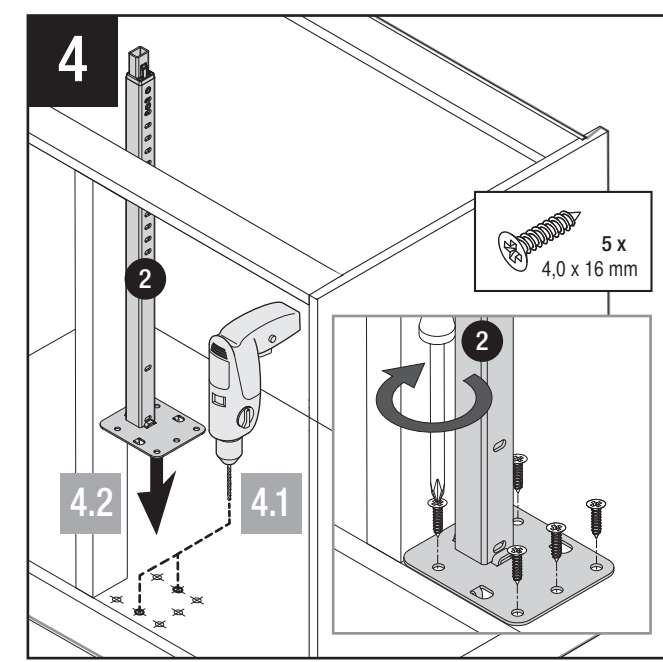

CORNERSTONE MAXX L

VAUTH SAGEL QUALITY MADE IN GERMANY

A	B min.	C
400	800	min. 361
450	900	min. 411
500	1000	min. 461
600	1000	min. 561

VAUTH SAGEL
QUALITY
MADE IN GERMANY

A	B min.	C
400	800	min. 361
450	900	min. 411
500	1000	min. 461
600	1000	min. 561

44011414_00

A	400	450	500	600 mm
B	424	474	524	624 mm

A	400	450	500	600 mm
B	411	461	511	611 mm