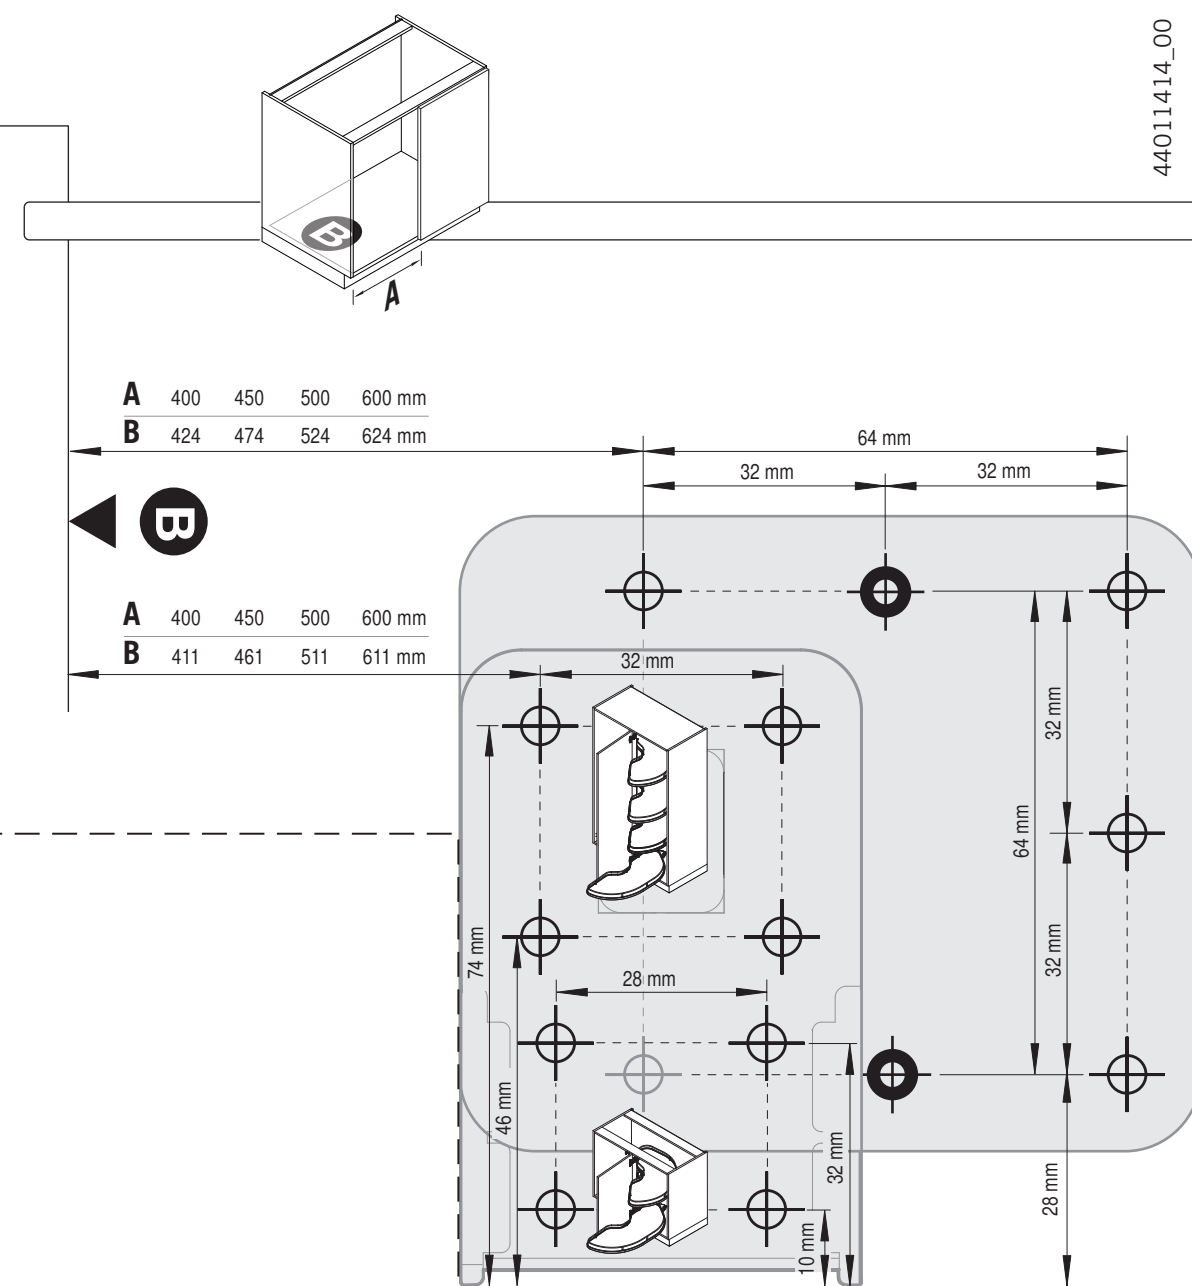

CORNERSTONE MAXX L

VAUTH SAGEL QUALITY MADE IN GERMANY

A	B min.	C
400	800	min. 361
450	900	min. 411
500	1000	min. 461
600	1000	min. 561

VAUTH SAGEL
QUALITY
MADE IN GERMANY

A	B min.	C
400	800	min. 361
450	900	min. 411
500	1000	min. 461
600	1000	min. 561

44011414_00

A	400	450	500	600 mm
B	424	474	524	624 mm

A	400	450	500	600 mm
B	411	461	511	611 mm