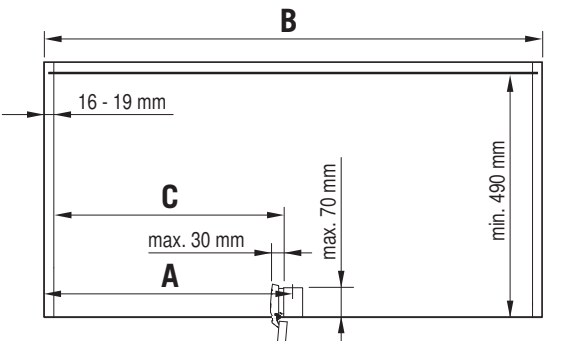

CORNERSTONE MAXX L

VAUTH SAGEL QUALITY MADE IN GERMANY

A	B min.	C
400	800	min. 361
450	900	min. 411
500	1000	min. 461
600	1000	min. 561

VAUTH SAGEL
QUALITY
MADE IN GERMANY

A	B min.	C
400	800	min. 361
450	900	min. 411
500	1000	min. 461
600	1000	min. 561

44011414_00

A	400	450	500	600 mm
B	424	474	524	624 mm

A	400	450	500	600 mm
B	411	461	511	611 mm