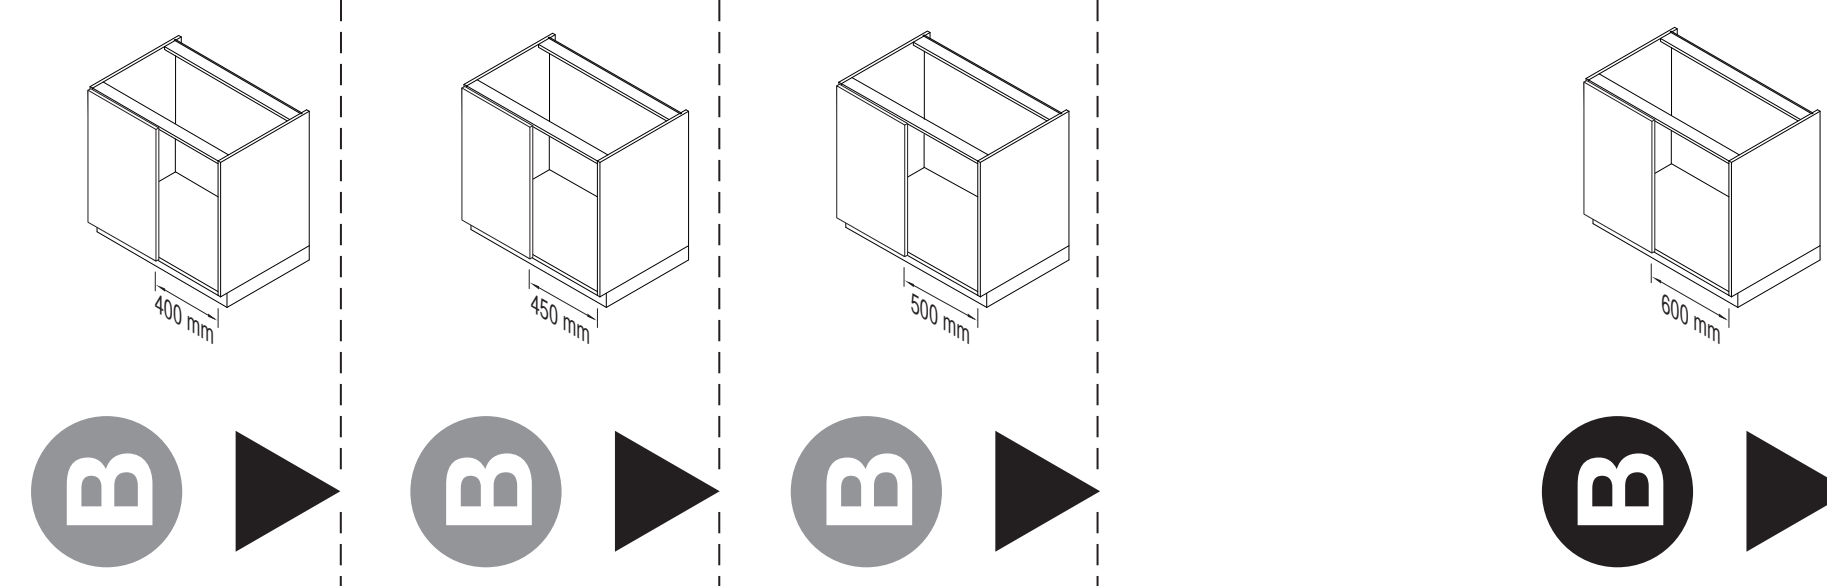

CORNERSTONE MAXX L

VAUTH SAGEL QUALITY MADE IN GERMANY

A	B min.	C
400	800	min. 361
450	900	min. 411
500	1000	min. 461
600	1000	min. 561

VAUTH SAGEL
QUALITY
MADE IN GERMANY

A	B min.	C
400	800	min. 361
450	900	min. 411
500	1000	min. 461
600	1000	min. 561

44011414_00

A	400	450	500	600 mm
B	424	474	524	624 mm

A	400	450	500	600 mm
B	411	461	511	611 mm