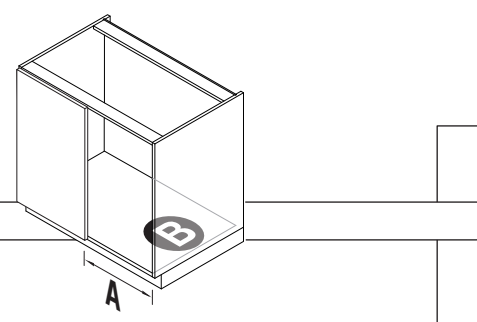

CORNERSTONE MAXX L

VAUTH SAGEL QUALITY MADE IN GERMANY

A	B min.	C
400	800	min. 361
450	900	min. 411
500	1000	min. 461
600	1000	min. 561

VAUTH SAGEL
QUALITY
MADE IN GERMANY

A	B min.	C
400	800	min. 361
450	900	min. 411
500	1000	min. 461
600	1000	min. 561

44011414_00

A	400	450	500	600 mm
B	424	474	524	624 mm

A	400	450	500	600 mm
B	411	461	511	611 mm