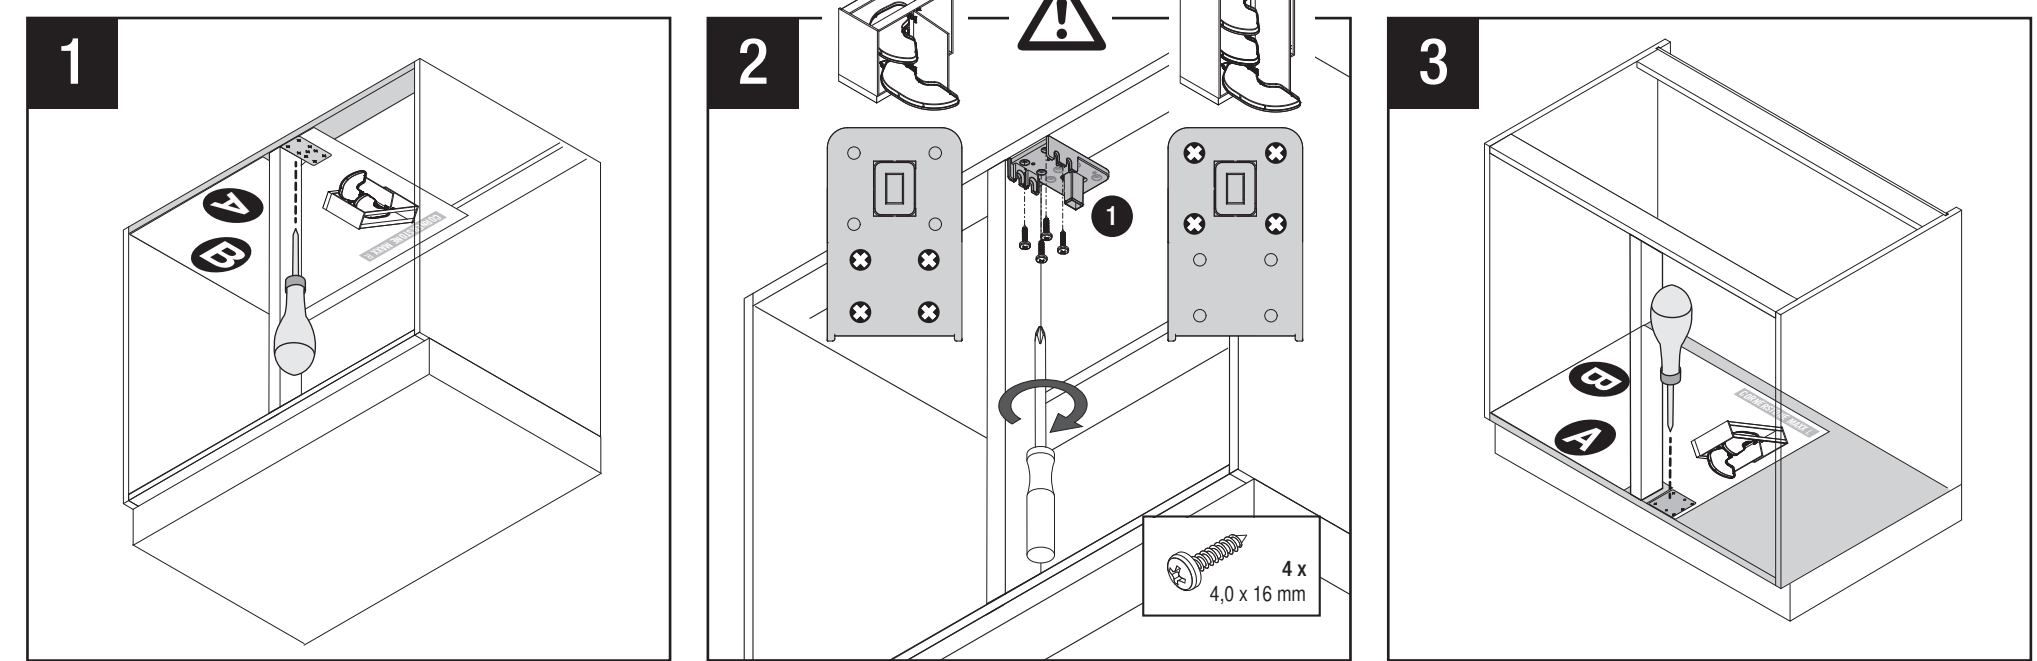

CORNERSTONE MAXX L

VAUTH SAGEL QUALITY MADE IN GERMANY

A	B min.	C
400	800	min. 361
450	900	min. 411
500	1000	min. 461
600	1000	min. 561

VAUTH SAGEL
QUALITY
MADE IN GERMANY

A	B min.	C
400	800	min. 361
450	900	min. 411
500	1000	min. 461
600	1000	min. 561

44011414_00

A	400	450	500	600 mm
B	424	474	524	624 mm

A	400	450	500	600 mm
B	411	461	511	611 mm