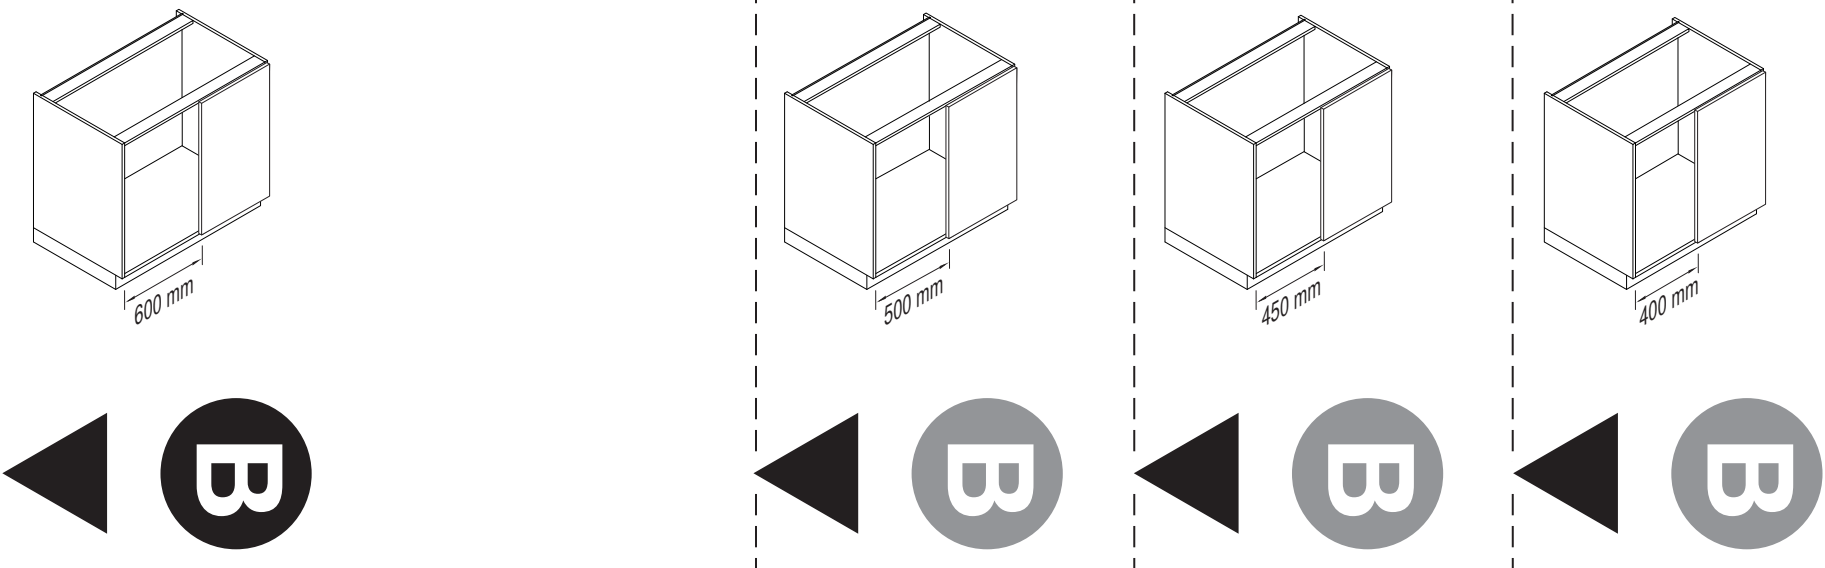

CORNERSTONE MAXX L

VAUTH SAGEL QUALITY MADE IN GERMANY

A	B min.	C
400	800	min. 361
450	900	min. 411
500	1000	min. 461
600	1000	min. 561

VAUTH SAGEL
QUALITY
MADE IN GERMANY

A	B min.	C
400	800	min. 361
450	900	min. 411
500	1000	min. 461
600	1000	min. 561

44011414_00

A	400	450	500	600 mm
B	424	474	524	624 mm

A	400	450	500	600 mm
B	411	461	511	611 mm