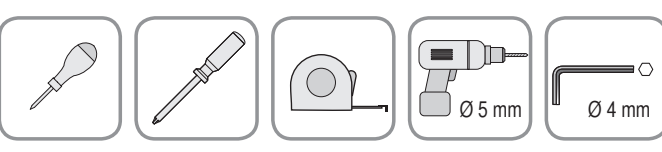

CORNERSTONE MAXX L

VAUTH SAGEL QUALITY MADE IN GERMANY

A	B min.	C
400	800	min. 361
450	900	min. 411
500	1000	min. 461
600	1000	min. 561

VAUTH SAGEL
QUALITY
MADE IN GERMANY

A	B min.	C
400	800	min. 361
450	900	min. 411
500	1000	min. 461
600	1000	min. 561

44011414_00

A	400	450	500	600 mm
B	424	474	524	624 mm

A	400	450	500	600 mm
B	411	461	511	611 mm