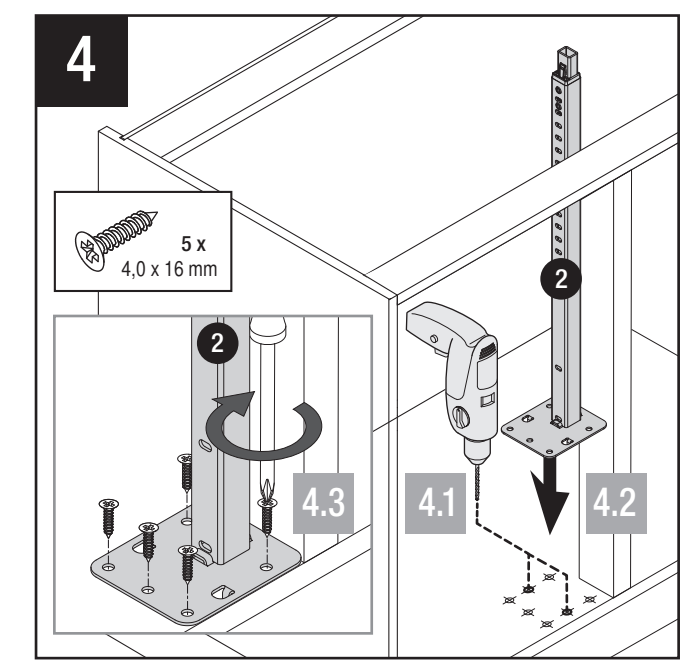

CORNERSTONE MAXX L

VAUTH SAGEL QUALITY MADE IN GERMANY

A	B min.	C
400	800	min. 361
450	900	min. 411
500	1000	min. 461
600	1000	min. 561

VAUTH SAGEL
QUALITY
MADE IN GERMANY

A	B min.	C
400	800	min. 361
450	900	min. 411
500	1000	min. 461
600	1000	min. 561

44011414_00

A	400	450	500	600 mm
B	424	474	524	624 mm

A	400	450	500	600 mm
B	411	461	511	611 mm