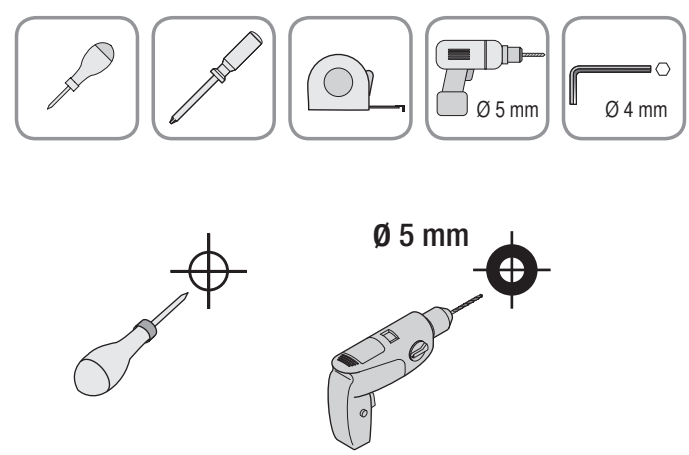

CORNERSTONE MAXX L

VAUTH SAGEL QUALITY MADE IN GERMANY

A	B min.	C
400	800	min. 361
450	900	min. 411
500	1000	min. 461
600	1000	min. 561

VAUTH SAGEL
QUALITY
MADE IN GERMANY

A	B min.	C
400	800	min. 361
450	900	min. 411
500	1000	min. 461
600	1000	min. 561

44011414_00

A	400	450	500	600 mm
B	424	474	524	624 mm

A	400	450	500	600 mm
B	411	461	511	611 mm