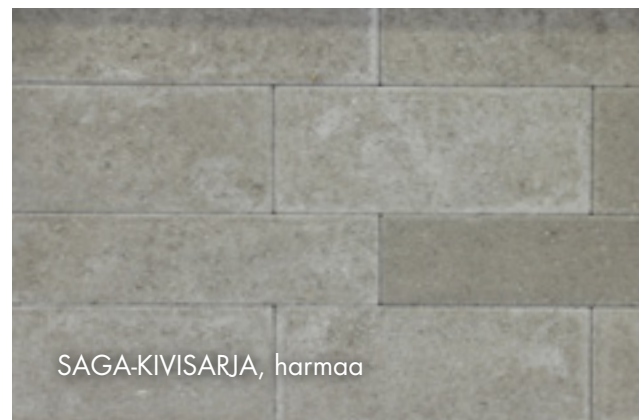

SAGA-KIVISARJA, harmaa