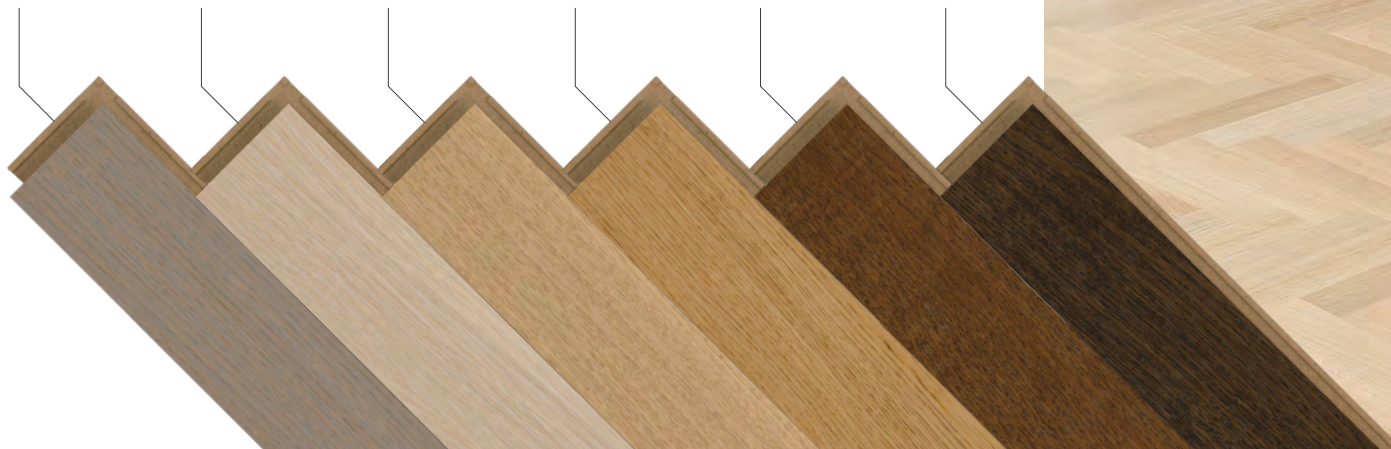

Lukkopontillinen kalanruotoparketti

Nyt on helpompaa kuin koskaan asentaa kalanruotoparkettia. Kalanruotosauvat on pintakäsitelty tehtaalla ja ne voi asentaa uivalla asennustavalla ilman liimaa. Tämän ansiosta työkustannukset vähenevät ja asennusaika lyhenee.

Hyvä tietää

- Paketissa on noin 0,9 m².
- Toimituksessa tulee noin 0,45 m² A-sauvoja ja noin 0,45 m² B-sauvoja.
- Voit tilata meiltä myös työkalun sauvojen irroitukseen.

Harmaa Extravalkoinen Valkoinen Luonnonvärinen Ruskea Tummanruskea