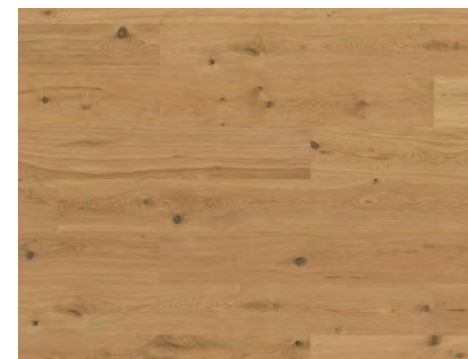

Rustic

Rustic-lajitelma antaa lattialle voimakkaamman ja rustikaalisemman ulkonäön. Lattia on elävämmän näköinen vaihtelevine värisävyineen ja suurempine täytettyine oksankohtineen. Lattiasa on kontrasteja ja isoja väri vaihteluita. Ne antavat lattialle oman viehätyksensä ja luonteensa.