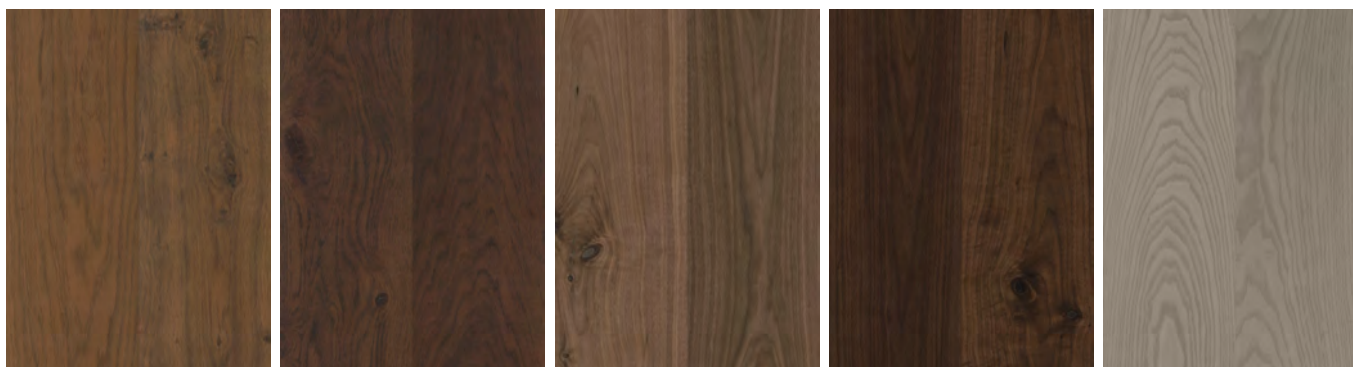

Oak Powder White

Ash Misty White

Oak Terra Brown

Oak Shadow Brown

Oak Mineral Grey

Oak Earth Grey

Ash Powder White

Oak Medium Smoked

Oak Hard Smoked

Walnut Terra Brown

Walnut Shadow Brown

Ash Earth Grey

Sama väri - uusi nimi

Bjelinin kovettettujen puulattioiden uuteen 3.0-malliston tulee uusia värejä. Uudet värien nimet kuvaavat värien ulkonäköä.