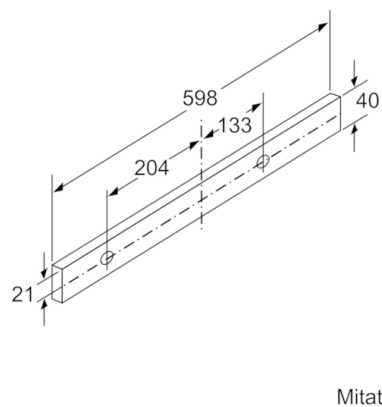

**Serie | 4, Ulosvedettävä liesituuletin, 60 cm,
hopea-metallinen
DFL064A51**