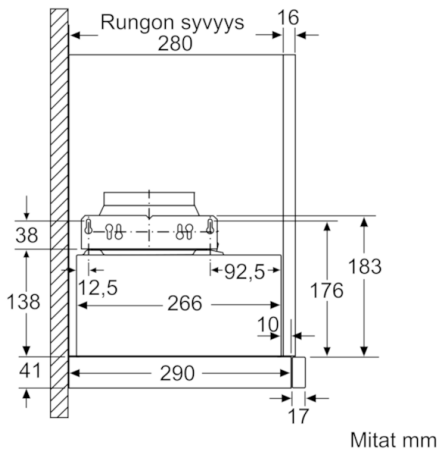

**Serie | 4, Ulosvedettävä liesituuletin, 60 cm,
hopea-metallinen
DFL064A51**