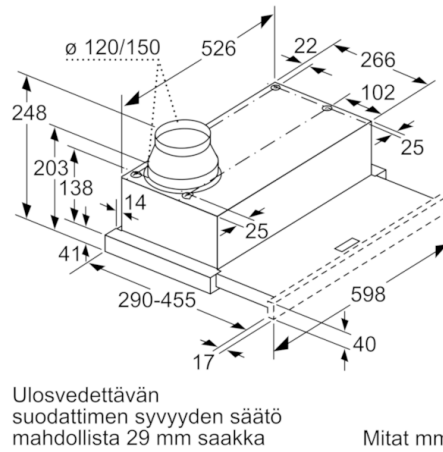

**Serie | 4, Ulosvedettävä liesituuletin, 60 cm,
hopea-metallinen
DFL064A51**