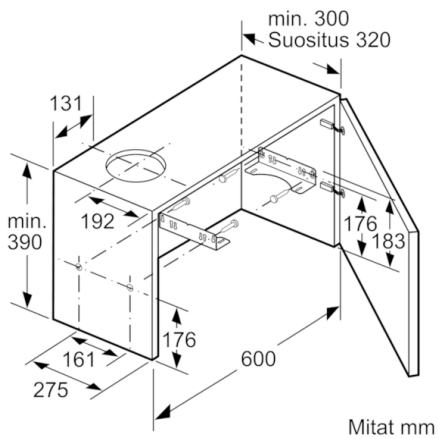

**Serie | 4, Ulosvedettävä liesituuletin, 60 cm,
hopea-metallinen
DFL064A51**