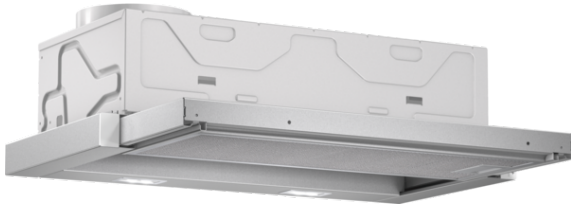

**Serie | 4, Ulosvedettävä liesituuletin,  
60 cm, hopea-metallinen  
DFL064A51**

A

**Kalusteeseen integroitava liesituuletin on  
lähes näkymätön ja linjakas vaihtoehto  
nykyaikaiseen keittiöön.**

- Liesituulettimen imuteho 404 m<sup>3</sup>/h takaa, että keittössä säilyy hyvä ilmanlaatu ruoanvalmistuksen aikana.
- Intensiiviteho palautuu automaattisesti takaisin normaaliteholle 6 käytön jälkeen.
- LED-valo valaisee erinomaisesti keittotason ja kuluttaa vähän energiaa.
- Tehokas, mutta erittäin hiljainen. Käyntiääni vain 62 dB.

**Tekniset tiedot**

Rakennetyyppi :	Ulosvedettävä
Hyväksyntätodistukset :	CE, Eurasian, VDE
Virtajohdon pituus (cm) :	175
Tarvittava asennustila (K x L x S) mm :	162mm x 526.0mm x 290mm
Minimietäisyys sähkölevyihin :	430
Min.-etäis. kaasu-keittotasoon :	650
Nettopaino (kg) :	7,965
Ohjauksen tyyppi :	elektroninen
Poistoilman virtaus (m <sup>3</sup> /h) :	270
Ilmanvirtaus intensiiviteholla, huonetilaan palauttavana (m <sup>3</sup> /h) :	171.0
Poistoilman virtaus, intensiiviteholla (m <sup>3</sup> /h) :	404
Valojen määrä :	2
Melutaso (dB re 1 pW) :	62
Liitäntäkauluksen läpimitta, min/max (mm) :	150 / 120
Rasvasuodattimen materiaali :	Washable aluminium
EAN-koodi :	4242002872544
Liitännän arvo (W) :	76
Tarvittava sulake (A) :	10
Jännite (V) :	220-240
Taajuus (Hz) :	50; 60
Pistokkeen tyyppi :	Suko-/Gardy pistoke, maadoitett
Asennuksen tyyppi :	Kalusteisiin sijoitettava