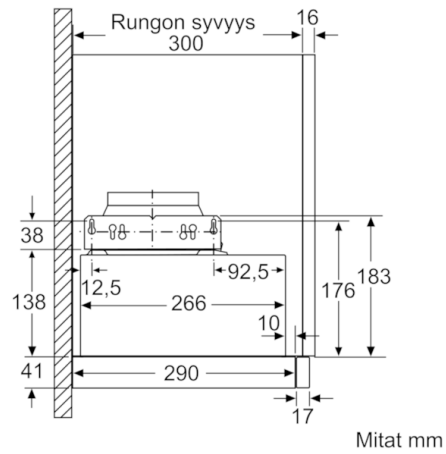

**Serie | 4, Ulosvedettävä liesituuletin, 60 cm,
hopea-metallinen
DFL064A51**