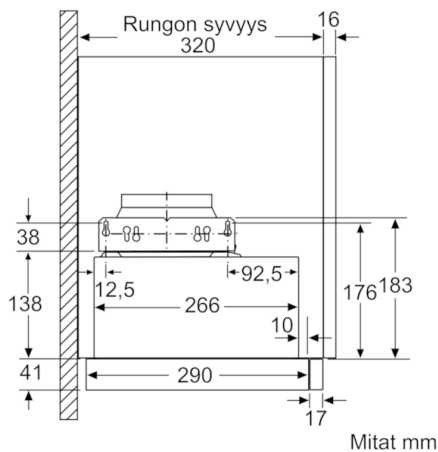

**Serie | 4, Ulosvedettävä liesituuletin, 60 cm,
hopea-metallinen
DFL064A51**