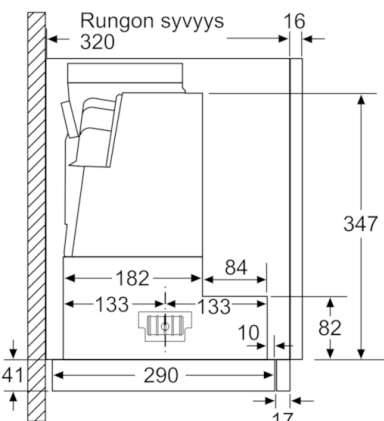

**Serie | 4, Ulosvedettävä liesituuletin, 60 cm,  
hopea-metallinen  
DFR067A51**

Ulosvedettävän suodattimen syvyyden säätö mahdollista 29 mm saakka

Mitat mm

Mitat mm

Mitat mm

Mitat mm

Mitat mm

Mitat mm

**Serie | 4, Ulosvedettävä liesituuletin, 60 cm,  
hopea-metallinen  
DFR067A51**

---

Mitat mm