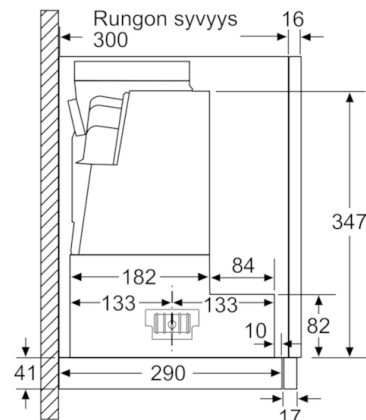

**Serie | 4, Ulosvedettävä liesituuletin, 60 cm,  
hopea-metallinen  
DFR067A51**

Ulosvedettävän suodattimen syvyyden säätö mahdollista 29 mm saakka

Mitat mm

Mitat mm

Mitat mm

Mitat mm

Mitat mm

Mitat mm

**Serie | 4, Ulosvedettävä liesituuletin, 60 cm,  
hopea-metallinen  
DFR067A51**

---

Mitat mm