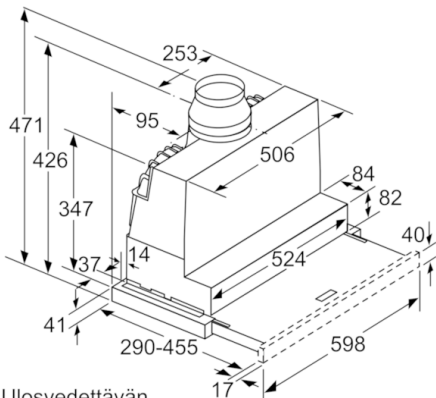

**Serie | 4, Ulosvedettävä liesituuletin, 60 cm,  
hopea-metallinen  
DFR067A51**

Ulosvedettävän suodattimen syvyyden säätö mahdollista 29 mm saakka

Mitat mm

Mitat mm

Mitat mm

Mitat mm

Mitat mm

Mitat mm