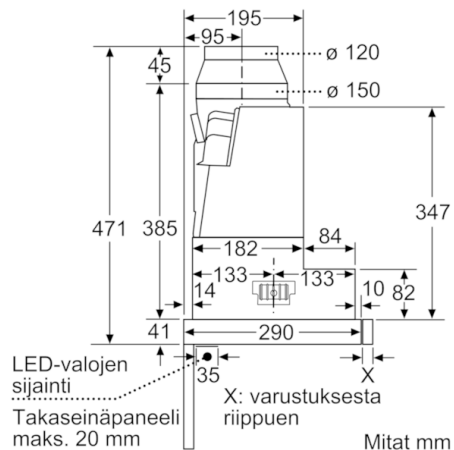

**Serie | 4, Ulosvedettävä liesituuletin, 60 cm,  
hopea-metallinen  
DFR067A51**

Ulosvedettävän suodattimen syvyyden säätö mahdollista 29 mm saakka

Mitat mm

Mitat mm

Mitat mm

Mitat mm

Mitat mm

Mitat mm

**Serie | 4, Ulosvedettävä liesituuletin, 60 cm,  
hopea-metallinen  
DFR067A51**

---

Mitat mm