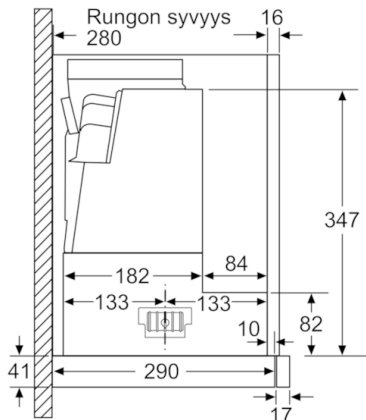

**Serie | 4, Ulosvedettävä liesituuletin, 60 cm,  
hopea-metallinen  
DFR067A51**

Ulosvedettävän suodattimen syvyyden säätö mahdollista 29 mm saakka

Mitat mm

Mitat mm

Mitat mm

Mitat mm

Mitat mm

Mitat mm

**Serie | 4, Ulosvedettävä liesituuletin, 60 cm,  
hopea-metallinen  
DFR067A51**

---

Mitat mm