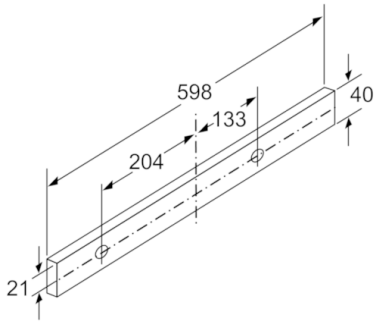

**Serie | 4, Ulosvedettävä liesituuletin, 60 cm,  
hopea-metallinen  
DFR067A51**

Ulosvedettävän suodattimen syvyyden säätö mahdollista 29 mm saakka

Mitat mm

Mitat mm

Mitat mm

Mitat mm

Mitat mm

Mitat mm

**Serie | 4, Ulosvedettävä liesituuletin, 60 cm,  
hopea-metallinen  
DFR067A51**

---

Mitat mm