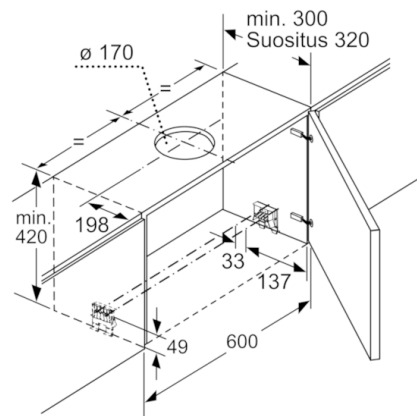

### **Asennus ja lisätarvikkeet:**

- Asennetaan 60 cm leveään seinäkaappiin
- Hormiin liitettävä tai aktiivihiihisuodattimen (lisätarvike) kautta huoneilmaan palauttava
- Toimitetaan ilman etulistaa
- Hormin sulkuläppä mukana pakkauksessa
- Kun liesituuletin asennetaan huonetilaan palauttavaksi, tarvitaan CleanAir-moduuli tai aktiivihiihisuodatin (lisävaruste).

**Serie | 4, Ulosvedettävä liesituuletin, 60 cm,  
hopea-metallinen  
DFR067A51**

Ulosvedettävän suodattimen syvyyden säätö mahdollista 29 mm saakka

Mitat mm

Mitat mm

Mitat mm

Mitat mm

Mitat mm

Mitat mm

**Serie | 4, Ulosvedettävä liesituuletin, 60 cm,  
hopea-metallinen  
DFR067A51**

---

Mitat mm