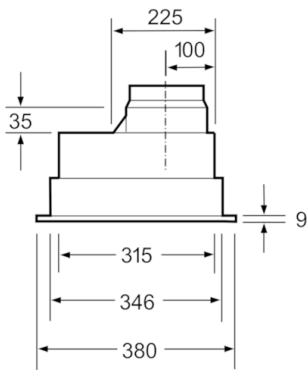

Tekniset tiedot

Rakennetyyppi :	Traditional
Hyväksyntätodistukset :	CE, Eurasian, Ukraine, VDE
Virtajohdon pituus (cm) :	130
Tarvittava asennustila (K x L x S) mm :	255mm x 500.0mm x 350mm
Minimietäisyys sähkölevyihin :	650
Min.-etäis. kaasu-keittotasoon :	650
Nettopaino (kg) :	7,439
Ohjauksen tyyppi :	mekaaninen
Poistoilman virtaus (m ³ /h) :	363
Ilmanvirtaus intensiiviteholla, huonetilaan palauttavana (m ³ /h) :	395.0
Poistoilman virtaus, intensiiviteholla (m ³ /h) :	618
Valojen määrä :	2
Melutaso (dB re 1 pW) :	56
Liitäntäkauluksen läpimitta, min/max (mm) :	120 / 150
Rasvasuodattimen materiaali :	Washable aluminium
EAN-koodi :	4242005122455
Liitännän arvo (W) :	206
Tarvittava sulake (A) :	10
Jännite (V) :	220-240
Taajuus (Hz) :	50
Pistokkeen tyyppi :	Suko-/Gardy pistoke, maadoitett
Asennuksen tyyppi :	Kalusteisiin sijoitettava

Mitat mm

Mitat mm

Mitat mm

* Kattilankannattimen yläreunasta

Mitat mm