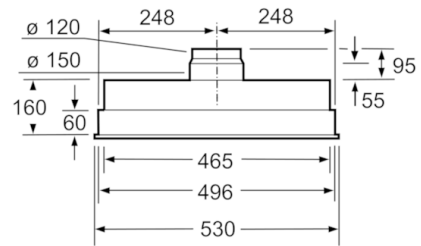

Tekniset tiedot

Rakennetyyppi :	Traditional
Hyväksyntätodistukset :	CE, Eurasian, Ukraine, VDE
Virtajohdon pituus (cm) :	130
Tarvittava asennustila (K x L x S) mm :	255mm x 500.0mm x 350mm
Minimietäisyys sähkölevyihin :	650
Min.-etäis. kaasu-keittotasoon :	650
Nettopaino (kg) :	7,439
Ohjauksen tyyppi :	mekaaninen
Poistoilman virtaus (m ³ /h) :	363
Ilmanvirtaus intensiiviteholla, huonetilaan palauttavana (m ³ /h) :	395.0
Poistoilman virtaus, intensiiviteholla (m ³ /h) :	618
Valojen määrä :	2
Melutaso (dB re 1 pW) :	56
Liitäntäkauluksen läpimitta, min/max (mm) :	120 / 150
Rasvasuodattimen materiaali :	Washable aluminium
EAN-koodi :	4242005122455
Liitännän arvo (W) :	206
Tarvittava sulake (A) :	10
Jännite (V) :	220-240
Taajuus (Hz) :	50
Pistokkeen tyyppi :	Suko-/Gardy pistoke, maadoitett
Asennuksen tyyppi :	Kalusteisiin sijoitettava

Mitat mm

Mitat mm

Mitat mm

* Kattilankannattimen yläreunasta

Mitat mm