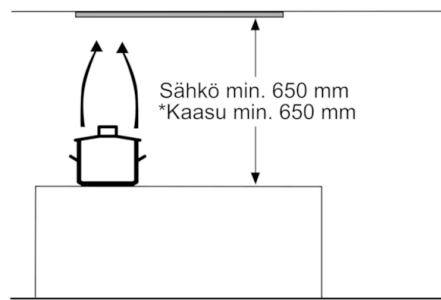

Tekniset tiedot

Rakennetyyppi :	Traditional
Hyväksyntätodistukset :	CE, Eurasian, Ukraine, VDE
Virtajohdon pituus (cm) :	130
Tarvittava asennustila (K x L x S) mm :	255mm x 500.0mm x 350mm
Minimietäisyys sähkölevyihin :	650
Min.-etäis. kaasu-keittotasoon :	650
Nettopaino (kg) :	7,439
Ohjauksen tyyppi :	mekaaninen
Poistoilman virtaus (m ³ /h) :	363
Ilmanvirtaus intensiiviteholla, huonetilaan palauttavana (m ³ /h) :	395.0
Poistoilman virtaus, intensiiviteholla (m ³ /h) :	618
Valojen määrä :	2
Melutaso (dB re 1 pW) :	56
Liitäntäkauluksen läpimitta, min/max (mm) :	120 / 150
Rasvasuodattimen materiaali :	Washable aluminium
EAN-koodi :	4242005122455
Liitännän arvo (W) :	206
Tarvittava sulake (A) :	10
Jännite (V) :	220-240
Taajuus (Hz) :	50
Pistokkeen tyyppi :	Suko-/Gardy pistoke, maadoitett
Asennuksen tyyppi :	Kalusteisiin sijoitettava

Asennus ja lisätarvikkeet:

- Hormiin liitettävä tai aktiivihiihliisuodattimen (lisätarvike) kautta huoneilmaan palauttava
- Hormin sulkuläppä mukana pakkauksessa

* EU-asetuksen nro 65/2014 mukaisesti.

**Serie | 4, Kalusteisiin tai liesikupuun
sijoitettava liesituuletin, 53 cm, hopea-
metallinen
DHL555BL**

Mitat mm

Mitat mm

Mitat mm

* Kattilankannattimen yläreunasta

Mitat mm