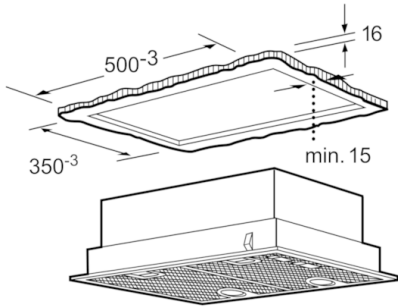

Tekniset tiedot

Rakennetyyppi :	Traditional
Hyväksyntätodistukset :	CE, Eurasian, Ukraine, VDE
Virtajohdon pituus (cm) :	130
Tarvittava asennustila (K x L x S) mm :	255mm x 500.0mm x 350mm
Minimietäisyys sähkölevyihin :	650
Min.-etäis. kaasu-keittotasoon :	650
Nettopaino (kg) :	7,439
Ohjauksen tyyppi :	mekaaninen
Poistoilman virtaus (m ³ /h) :	363
Ilmanvirtaus intensiiviteholla, huonetilaan palauttavana (m ³ /h) :	395.0
Poistoilman virtaus, intensiiviteholla (m ³ /h) :	618
Valojen määrä :	2
Melutaso (dB re 1 pW) :	56
Liitäntäkauluksen läpimitta, min/max (mm) :	120 / 150
Rasvasuodattimen materiaali :	Washable aluminium
EAN-koodi :	4242005122455
Liitännän arvo (W) :	206
Tarvittava sulake (A) :	10
Jännite (V) :	220-240
Taajuus (Hz) :	50
Pistokkeen tyyppi :	Suko-/Gardy pistoke, maadoitett
Asennuksen tyyppi :	Kalusteisiin sijoitettava

Design

- Asennetaan yläkaapin alle tai seinälle
- Asennetaan erikoiskaappiin tai liesikuvun sisään esim.keittiösaarekkeen yläpuolelle
- Ohjaustapa: liukukytkin
- Valaistus: 2 x LED

Käyttömukavuus

- Metallinen rasvasuodatin, voidaan pestä astianpesukoneessa

Mitat mm

Mitat mm

Mitat mm

* Kattilankannattimen yläreunasta

Mitat mm