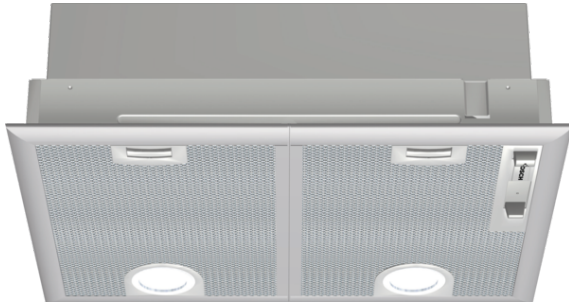

Serie | 4, Kalusteisiin tai liesikupuun sijoitettava liesituuletin, 53 cm, hopea-metallinen DHL555BL

Liesituuletin, jolla on monipuoliset asennusmahdollisuudet – voidaan asentaa kalusteeseen tai liesikupuun seinälle tai keittiösaarekkeen yläpuolelle.

- Liesituulettimen imuteho 618 m³/h takaa, että keittössä säilyy hyvä ilmanlaatu ruoanvalmistuksen aikana.
- Intensiiviteho poistaa voimakkaat hajut ja käryn erittäin nopeasti ja tehokkaasti.
- LED-valo valaisee erinomaisesti keittotason ja kuluttaa vähän energiaa.
- Tehokas, mutta erittäin hiljainen. Käyntiääni vain 56 dB.

Tekniset tiedot

Rakennetyyppi :	Traditional
Hyväksyntätodistukset :	CE, Eurasian, Ukraine, VDE
Virtajohdon pituus (cm) :	130
Tarvittava asennustila (K x L x S) mm :	255mm x 500.0mm x 350mm
Minimietäisyys sähkölevyihin :	650
Min.-etäis. kaasu-keittotasoon :	650
Nettopaino (kg) :	7,439
Ohjauksen tyyppi :	mekaaninen
Poistoilman virtaus (m ³ /h) :	363
Ilmanvirtaus intensiiviteholla, huonetilaan palauttavana (m ³ /h) :	395.0
Poistoilman virtaus, intensiiviteholla (m ³ /h) :	618
Valojen määrä :	2
Melutaso (dB re 1 pW) :	56
Liitäntäkauluksen läpimitta, min/max (mm) :	120 / 150
Rasvasuodattimen materiaali :	Washable aluminium
EAN-koodi :	4242005122455
Liitännän arvo (W) :	206
Tarvittava sulake (A) :	10
Jännite (V) :	220-240
Taajuus (Hz) :	50
Pistokkeen tyyppi :	Suko-/Gardy pistoke, maadoitett
Asennuksen tyyppi :	Kalusteisiin sijoitettava

Design

- Asennetaan yläkaapin alle tai seinälle
- Asennetaan erikoiskaappiin tai liesikuvun sisään esim.keittiösaarekkeen yläpuolelle
- Ohjaustapa: liukukytkin
- Valaistus: 2 x LED

Käyttömukavuus

- Metallinen rasvasuodatin, voidaan pestä astianpesukoneessa