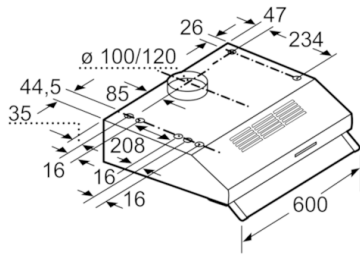

Rakennetyyppi :	Traditional
Hyväksyntätodistukset :	CE, Ukraine
Virtajohdon pituus (cm) :	145
Minimietäisyys sähkölevyihin :	650
Min.-etäis. kaasu-keittotasoon :	650
Nettopaino (kg) :	5,426
Ohjauksen tyyppi :	mekaaninen
Tuuletuksen tehoalueiden lkm :	3-portainen
Poistoilman virtaus (m <sup>3</sup> /h) :	350
Valojen määrä :	2
Melutaso (dB re 1 pW) :	72
Liitäntäkauluksen läpimitta, min/max (mm) :	120 / 100
Rasvasuodattimen materiaali :	Washable aluminium
EAN-koodi :	4242002968476
Liitännän arvo (W) :	146
Jännite (V) :	220-240
Taajuus (Hz) :	50
Pistokkeen tyyppi :	Suko-/Gardy pistoke, maadoitettu
Asennuksen tyyppi :	Työtason alle sijoitettava

**Asennus ja lisätarvikkeet:**

- Hormiin liitettävä tai huonetilaan palauttava
- Seinään tai seinäkaapin alapuolelle asennettava
- Hormiputki Ø 120 mm, 100 mm Hormin sulkuläppä mukana pakkauksessa.

\* EU-asetuksen nro 65/2014 mukaisesti.

**Serie | 4, Kalusteisiin sijoitettava  
liesituuletin, 60 cm, valkoinen  
DUL63CC20**

---

Mitat mm