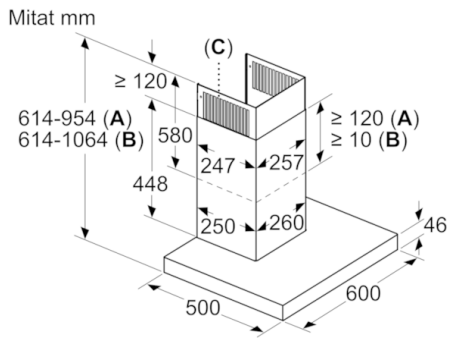

Serie | 6, Seinälle asennettava liesituuletin, 60 cm, teräs DWB67JP50

1. A: Poistoilma
   B: Kiertoilma
   C: Ilmanpoisto - asenna aukot alaspäin, kun poistoilma