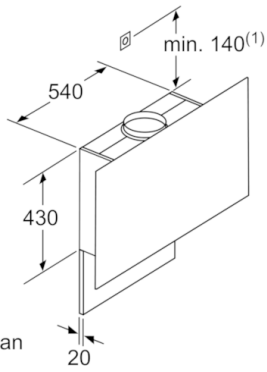

\* EU-asetuksen nro 65/2014 mukaisesti.

**Serie | 6, Seinälle asennettava liesituuletin,  
90 cm, clear glass black printed  
DWF97KM60**

(1) Pistorasian sijainti

Ota huomioon takaseinän maksimivahvuus.

Mitat mm