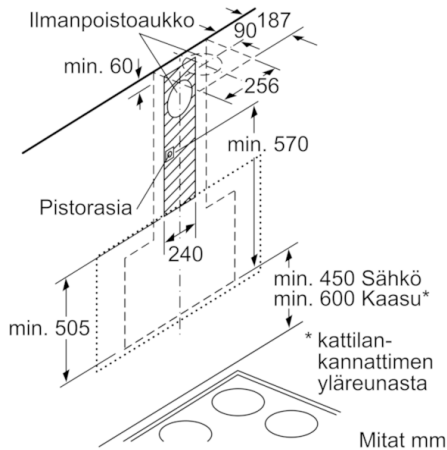

\* EU-asetuksen nro 65/2014 mukaisesti.

**Serie | 6, Seinälle asennettava liesituuletin,  
90 cm, clear glass black printed  
DWF97KM60**

(1) Pistorasian sijainti

Ota huomioon takaseinän maksimivahvuus.

Mitat mm

Mitat mm

Mitat mm

Mitat mm

Laite kiertoilmakäytössä ilman hormia  
Tarvitaan kiertoilmasarja

Mitat mm

Mitat mm