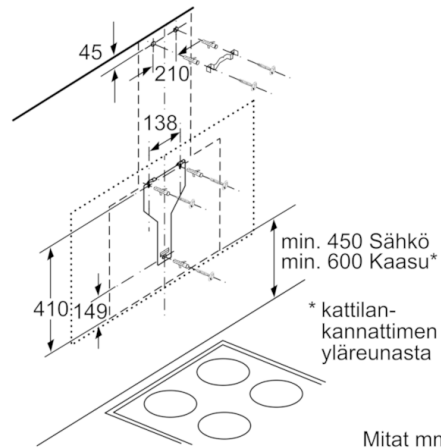

**Tekniset tiedot**

Rakennetyyppi :	Chimney
Hyväksyntätodistukset :	CE, Eurasian, VDE
Virtajohdon pituus (cm) :	130
Tuotteen korkeus ilman hormia (mm) :	430
Minimietäisyys sähkölevyihin :	450
Min.-etäis. kaasu-keittotasoon :	600
Nettopaino (kg) :	24,366
Ohjauksen tyyppi :	elektroninen
Poistoilman virtaus (m <sup>3</sup> /h) :	405
Ilmanvirtaus intensiiviteholla, huonetilaan palauttavana (m <sup>3</sup> /h) :	510.0
Poistoilman virtaus, intensiiviteholla (m <sup>3</sup> /h) :	739
Valojen määrä :	2
Melutaso (dB re 1 pW) :	58
Liitännäkauluksen läpimitta, min/max (mm) :	120 / 150
Rasvasuodattimen materiaali :	Washable aluminium
EAN-koodi :	4242002946511
Liitännän arvo (W) :	143
Tarvittava sulake (A) :	10
Jännite (V) :	220-240
Taajuus (Hz) :	50; 60
Pistokkeen tyyppi :	Suko-/Gardy pistoke, maadoitett
Asennuksen tyyppi :	Seinään asennettava

\* EU-asetuksen nro 65/2014 mukaisesti.

**Serie | 6, Seinälle asennettava liesituuletin,  
90 cm, clear glass black printed  
DWF97KM60**

(1) Pistorasian sijainti

Ota huomioon takaseinän maksimivahvuus.

Mitat mm

Mitat mm

Mitat mm

Mitat mm

Laite kiertoilmakäytössä ilman hormia  
Tarvitaan kiertoilmasarja

Mitat mm

Mitat mm