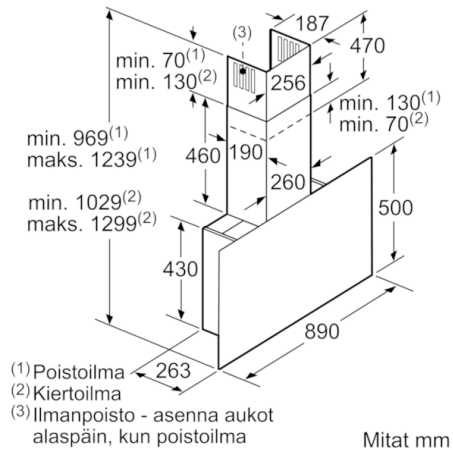

\* EU-asetuksen nro 65/2014 mukaisesti.

**Serie | 6, Seinälle asennettava liesituuletin,  
90 cm, clear glass black printed  
DWF97KM60**

(1) Pistorasian sijainti

Ota huomioon takaseinän maksimivahvuus.

Mitat mm

Mitat mm

Mitat mm

Mitat mm

Laite kiertoilmakäytössä ilman hormia  
Tarvitaan kiertoilmasarja

Mitat mm

Mitat mm