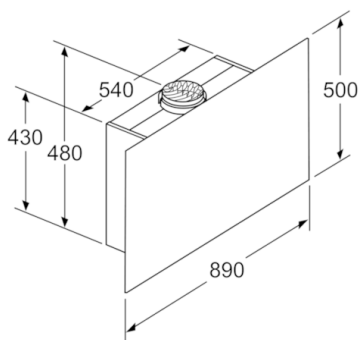

\* EU-asetuksen nro 65/2014 mukaisesti.

**Serie | 6, Seinälle asennettava liesituuletin,  
90 cm, clear glass black printed  
DWF97KM60**

(1) Pistorasian sijainti

Ota huomioon takaseinän maksimivahvuus.

Mitat mm

Mitat mm

Mitat mm

Mitat mm

Laite kiertoilmakäytössä ilman hormia  
Tarvitaan kiertoilmasarja

Mitat mm

Mitat mm