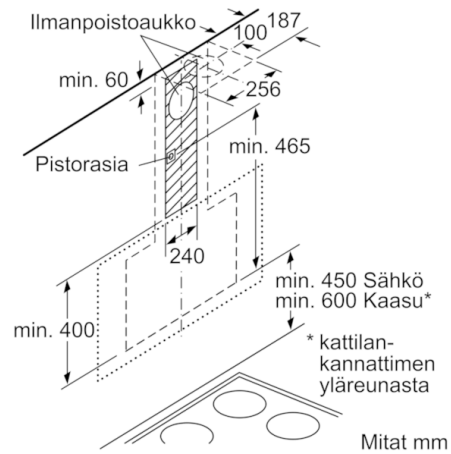

Tekniset tiedot

Rakennetyyppi :	Chimney
Hyväksyntätodistukset :	CE, VDE
Virtajohdon pituus (cm) :	130
Tuotteen korkeus ilman hormia (mm) :	323
Minimietäisyys sähkölevyihin :	450
Min.-etäis. kaasu-keittotasoon :	600
Nettopaino (kg) :	21,812
Ohjauksen tyyppi :	elektroninen
Poistoilman virtaus (m ³ /h) :	416
Ilmanvirtaus intensiiviteholla, huonetilaan palauttavana (m ³ /h) :	557.0
Poistoilman virtaus, intensiiviteholla (m ³ /h) :	700
Valojen määrä :	2
Melutaso (dB re 1 pW) :	58
Liitäntäkaulusen läpimitta, min/max (mm) :	120 / 150
Rasvasuodattimen materiaali :	Washable aluminium
EAN-koodi :	4242005172986
Liitännän arvo (W) :	263
Tarvittava sulake (A) :	10
Jännite (V) :	220-240
Taajuus (Hz) :	60; 50
Pistokkeen tyyppi :	Suko-/Gardy pistoke, maadoitett
Asennuksen tyyppi :	Seinään asennettava

**Serie | 4, Seinälle asennettava liesituuletin,
80 cm, clear glass black printed
DWK87CM60**

Laite kiertoilmakäytössä
ilman hormia
Tarvitaan kiertoilmasarja

Mitat mm