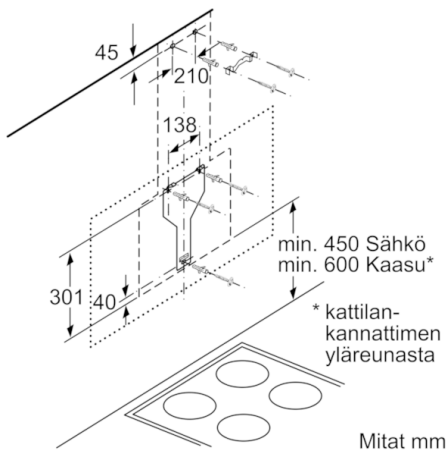

Tekniset tiedot

Rakennetyyppi :	Chimney
Hyväksyntätodistukset :	CE, VDE
Virtajohdon pituus (cm) :	130
Tuotteen korkeus ilman hormia (mm) :	323
Minimietäisyys sähkölevyihin :	450
Min.-etäis. kaasu-keittotasoon :	600
Nettopaino (kg) :	21,812
Ohjauksen tyyppi :	elektroninen
Poistoilman virtaus (m ³ /h) :	416
Ilmanvirtaus intensiiviteholla, huonetilaan palauttavana (m ³ /h) :	557.0
Poistoilman virtaus, intensiiviteholla (m ³ /h) :	700
Valojen määrä :	2
Melutaso (dB re 1 pW) :	58
Liitäntäkaulusen läpimitta, min/max (mm) :	120 / 150
Rasvasuodattimen materiaali :	Washable aluminium
EAN-koodi :	4242005172986
Liitännän arvo (W) :	263
Tarvittava sulake (A) :	10
Jännite (V) :	220-240
Taajuus (Hz) :	60; 50
Pistokkeen tyyppi :	Suko-/Gardy pistoke, maadoitett
Asennuksen tyyppi :	Seinään asennettava

**Serie | 4, Seinälle asennettava liesituuletin,
80 cm, clear glass black printed
DWK87CM60**

Laite kiertoilmakäytössä
ilman hormia
Tarvitaan kiertoilmasarja

Mitat mm