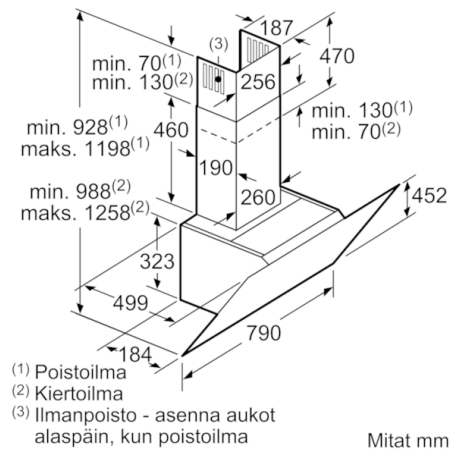

Tekniset tiedot

Rakennetyyppi :	Chimney
Hyväksyntätodistukset :	CE, VDE
Virtajohdon pituus (cm) :	130
Tuotteen korkeus ilman hormia (mm) :	323
Minimietäisyys sähkölevyihin :	450
Min.-etäis. kaasu-keittotasoon :	600
Nettopaino (kg) :	21,812
Ohjauksen tyyppi :	elektroninen
Poistoilman virtaus (m ³ /h) :	416
Ilmanvirtaus intensiiviteholla, huonetilaan palauttavana (m ³ /h) :	557.0
Poistoilman virtaus, intensiiviteholla (m ³ /h) :	700
Valojen määrä :	2
Melutaso (dB re 1 pW) :	58
Liitäntäkaulusen läpimitta, min/max (mm) :	120 / 150
Rasvasuodattimen materiaali :	Washable aluminium
EAN-koodi :	4242005172986
Liitännän arvo (W) :	263
Tarvittava sulake (A) :	10
Jännite (V) :	220-240
Taajuus (Hz) :	60; 50
Pistokkeen tyyppi :	Suko-/Gardy pistoke, maadoitett
Asennuksen tyyppi :	Seinään asennettava

**Serie | 4, Seinälle asennettava liesituuletin,
80 cm, clear glass black printed
DWK87CM60**

Laite kiertoilmakäytössä
ilman hormia
Tarvitaan kiertoilmasarja

Mitat mm