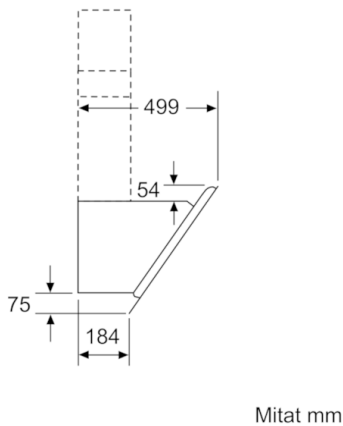

Tekniset tiedot

Rakennetyyppi :	Chimney
Hyväksyntätodistukset :	CE, VDE
Virtajohdon pituus (cm) :	130
Tuotteen korkeus ilman hormia (mm) :	323
Minimietäisyys sähkölevyihin :	450
Min.-etäis. kaasu-keittotasoon :	600
Nettopaino (kg) :	21,812
Ohjauksen tyyppi :	elektroninen
Poistoilman virtaus (m ³ /h) :	416
Ilmanvirtaus intensiiviteholla, huonetilaan palauttavana (m ³ /h) :	557.0
Poistoilman virtaus, intensiiviteholla (m ³ /h) :	700
Valojen määrä :	2
Melutaso (dB re 1 pW) :	58
Liitäntäkaulusen läpimitta, min/max (mm) :	120 / 150
Rasvasuodattimen materiaali :	Washable aluminium
EAN-koodi :	4242005172986
Liitännän arvo (W) :	263
Tarvittava sulake (A) :	10
Jännite (V) :	220-240
Taajuus (Hz) :	60; 50
Pistokkeen tyyppi :	Suko-/Gardy pistoke, maadoitett
Asennuksen tyyppi :	Seinään asennettava

**Serie | 4, Seinälle asennettava liesituuletin,
80 cm, clear glass black printed
DWK87CM60**

Laite kiertoilmakäytössä
ilman hormia
Tarvitaan kiertoilmasarja

Mitat mm