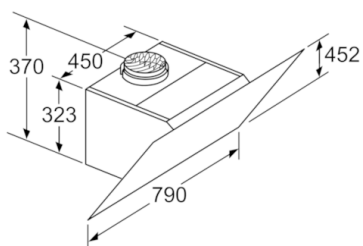

**Serie | 4, Seinälle asennettava liesituuletin,
80 cm, clear glass black printed
DWK87CM60**

Laite kiertoilmakäytössä
ilman hormia
Tarvitaan kiertoilmasarja

Mitat mm