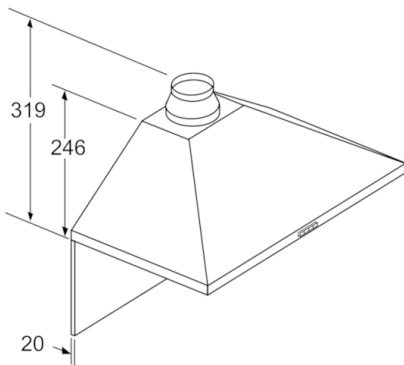

Tekniset tiedot

Rakennetyyppi :	Chimney
Hyväksyntätodistukset :	CE, Eurasian, VDE
Virtajohdon pituus (cm) :	130
Hormin korkeus min - max (mm) :	553-730/573-730
Tuotteen korkeus ilman hormia (mm) :	246
Minimietäisyys sähkölevyihin :	550
Min.-etäis. kaasu-keittotasoon :	650
Nettopaino (kg) :	8,343
Ohjauksen tyyppi :	mekaaninen
Tuuletuksen tehoalueiden lkm :	3-portainen
Poistoilman virtaus (m ³ /h) :	365
Valojen määrä :	2
Melutaso (dB re 1 pW) :	66
Liitäntäkauluksen läpimitta, min/max (mm) :	120 / 150
Rasvasuodattimen materiaali :	Washable aluminium
EAN-koodi :	4242005031443
Liitännän arvo (W) :	100
Tarvittava sulake (A) :	10
Jännite (V) :	220-240
Taajuus (Hz) :	50; 60
Pistokkeen tyyppi :	Suko-/Gardy pistoke, maadoitettu
Asennuksen tyyppi :	Seinään asennettava

**Serie | 2, Seinälle asennettava liesituuletin,
60 cm, valkoinen
DWP64BC20**

Takaseinää käytettäessä on otettava huomioon laitteen muotoilu.

Mitat mm

Mitat mm

- A:** Pistorasia
- B:** Poistoilma: ≥ 280 ; kiertoilma: ≥ 490
- C:** Sähkö
- D:** Kaasu, kattilankannattimen yläreunasta