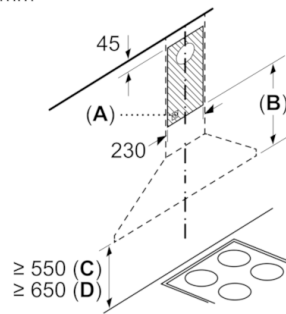

**Serie | 2, Seinälle asennettava liesituuletin,
60 cm, valkoinen
DWP64BC20**

Takaseinää käytettäessä on otettava huomioon laitteen muotoilu.

Mitat mm

Mitat mm

- A:** Pistorasia
- B:** Poistoilma: ≥ 280 ; kiertoilma: ≥ 490
- C:** Sähkö
- D:** Kaasu, kattilankannattimen yläreunasta