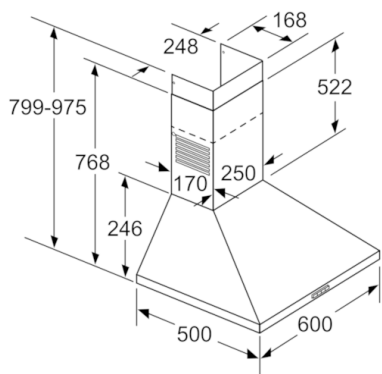

Tekniset tiedot

Rakennetyyppi :	Chimney
Hyväksyntätodistukset :	CE, Eurasian, VDE
Virtajohdon pituus (cm) :	130
Hormin korkeus min - max (mm) :	553-730/573-730
Tuotteen korkeus ilman hormia (mm) :	246
Minimietäisyys sähkölevyihin :	550
Min.-etäis. kaasu-keittotasoon :	650
Nettopaino (kg) :	8,343
Ohjauksen tyyppi :	mekaaninen
Tuuletuksen tehoalueiden lkm :	3-portainen
Poistoilman virtaus (m ³ /h) :	365
Valojen määrä :	2
Melutaso (dB re 1 pW) :	66
Liitäntäkauluksen läpimitta, min/max (mm) :	120 / 150
Rasvasuodattimen materiaali :	Washable aluminium
EAN-koodi :	4242005031443
Liitännän arvo (W) :	100
Tarvittava sulake (A) :	10
Jännite (V) :	220-240
Taajuus (Hz) :	50; 60
Pistokkeen tyyppi :	Suko-/Gardy pistoke, maadoitettu
Asennuksen tyyppi :	Seinään asennettava

**Serie | 2, Seinälle asennettava liesituuletin,
60 cm, valkoinen
DWP64BC20**

Takaseinää käytettäessä on otettava huomioon laitteen muotoilu.

Mitat mm

Mitat mm

- A:** Pistorasia
- B:** Poistoilma: ≥ 280 ; kiertoilma: ≥ 490
- C:** Sähkö
- D:** Kaasu, kattilankannattimen yläreunasta