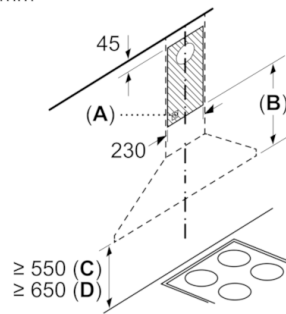

**Serie | 2, Seinälle asennettava liesituuletin,
60 cm, musta
DWP64BC60**

Takaseinää käytettäessä on otettava huomioon laitteen muotoilu.

Mitat mm

Mitat mm

A: Pistorasia
B: Poistoilma: ≥ 280 ; kiertoilma: ≥ 490
C: Sähkö
D: Kaasu, kattilankannattimen yläreunasta