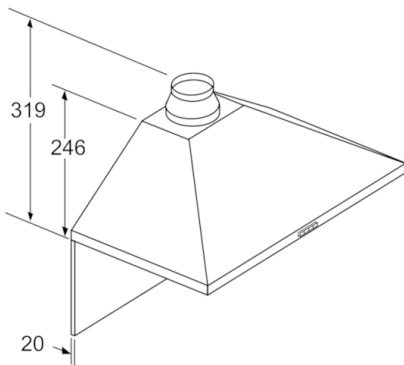

Tekniset tiedot

Rakennetyyppi :	Chimney
Hyväksyntätodistukset :	CE, Eurasian, VDE
Virtajohdon pituus (cm) :	130
Hormin korkeus min - max (mm) :	553-730/573-730
Tuotteen korkeus ilman hormia (mm) :	246
Minimietäisyys sähkölevyihin :	550
Min.-etäis. kaasu-keittotasoon :	650
Nettopaino (kg) :	8,293
Ohjauksen tyyppi :	mekaaninen
Tuuletuksen tehoalueiden lkm :	3-portainen
Poistoilman virtaus (m ³ /h) :	365
Valojen määrä :	2
Melutaso (dB re 1 pW) :	66
Liitäntäkauluksen läpimitta, min/max (mm) :	120 / 150
Rasvasuodattimen materiaali :	Washable aluminium
EAN-koodi :	4242005031979
Liitännän arvo (W) :	100
Tarvittava sulake (A) :	10
Jännite (V) :	220-240
Taajuus (Hz) :	50; 60
Pistokkeen tyyppi :	Suko-/Gardy pistoke, maadoitettu
Asennuksen tyyppi :	Seinään asennettava

**Serie | 2, Seinälle asennettava liesituuletin,
60 cm, musta
DWP64BC60**

Takaseinää käytettäessä on otettava huomioon laitteen muotoilu.

Mitat mm

Mitat mm

A: Pistorasia
B: Poistoilma: ≥ 280 ; kiertoilma: ≥ 490
C: Sähkö
D: Kaasu, kattilankannattimen yläreunasta