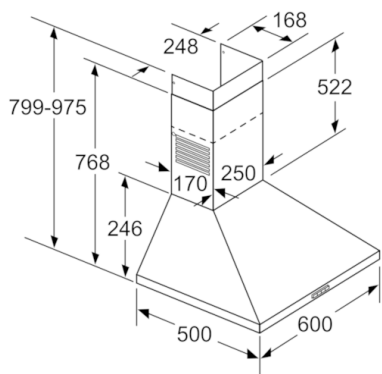

Tekniset tiedot

Rakennetyyppi :	Chimney
Hyväksyntätodistukset :	CE, Eurasian, VDE
Virtajohdon pituus (cm) :	130
Hormin korkeus min - max (mm) :	553-730/573-730
Tuotteen korkeus ilman hormia (mm) :	246
Minimietäisyys sähkölevyihin :	550
Min.-etäis. kaasu-keittotasoon :	650
Nettopaino (kg) :	8,293
Ohjauksen tyyppi :	mekaaninen
Tuuletuksen tehoalueiden lkm :	3-portainen
Poistoilman virtaus (m ³ /h) :	365
Valojen määrä :	2
Melutaso (dB re 1 pW) :	66
Liitäntäkauluksen läpimitta, min/max (mm) :	120 / 150
Rasvasuodattimen materiaali :	Washable aluminium
EAN-koodi :	4242005031979
Liitännän arvo (W) :	100
Tarvittava sulake (A) :	10
Jännite (V) :	220-240
Taajuus (Hz) :	50; 60
Pistokkeen tyyppi :	Suko-/Gardy pistoke, maadoitettu
Asennuksen tyyppi :	Seinään asennettava

**Serie | 2, Seinälle asennettava liesituuletin,
60 cm, musta
DWP64BC60**

Takaseinää käytettäessä on otettava huomioon laitteen muotoilu.

Mitat mm

Mitat mm

A: Pistorasia
B: Poistoilma: ≥ 280 ; kiertoilma: ≥ 490
C: Sähkö
D: Kaasu, kattilankannattimen yläreunasta