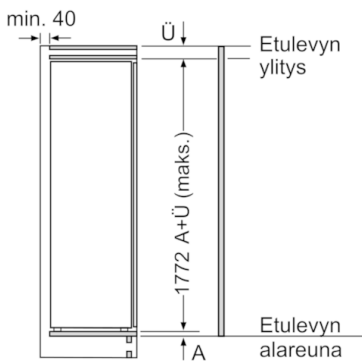

Tekniset tiedot

- Ovi aukeaa vasemmalle, avausuunta vaihdettavissa

**Serie | 6, Kalustepeitteinen kaappipakastin,
177.2 x 55.8 cm
GIN81AE30**

Mitat mm

Mitat mm

Mitat mm

Kalusteiden etulevyjen sallittu maksimipaino