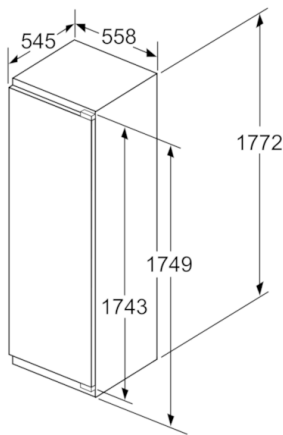

Tekniset tiedot

- Ovi aukeaa vasemmalle, avausuunta vaihdettavissa

**Serie | 6, Kalustepeitteinen kaappipakastin,
177.2 x 55.8 cm
GIN81AE30**

Mitat mm

Mitat mm

Mitat mm

Kalusteiden etulevyjen sallittu maksimipaino