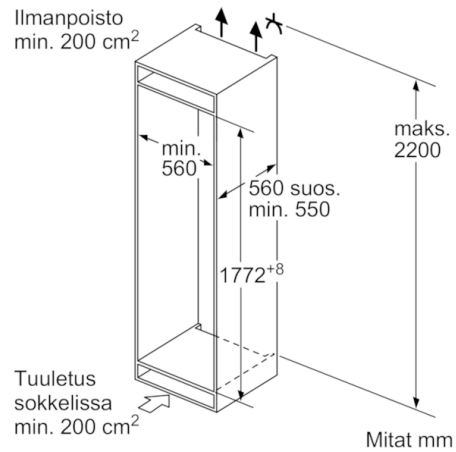

Tekniset tiedot

- Ovi aukeaa vasemmalle, avausuunta vaihdettavissa

**Serie | 6, Kalustepeitteinen kaappipakastin,
177.2 x 55.8 cm
GIN81AE30**

Mitat mm

Mitat mm

Mitat mm

Kalusteiden etulevyjen sallittu maksimipaino