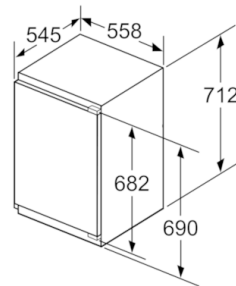

**Serie | 6, Kalustepeitteinen kaappipakastin,
71.2 x 55.8 cm
GIV11AF30**

Mitat mm
Suositellut saumaraot liitteälle saranalle

F	R	X
16-19	0-3	2,5
20	0-1	3
	2-3	2,5
21	0-1	3
	2-3	2,5
22	0	4
	1	3,5
	2-3	3