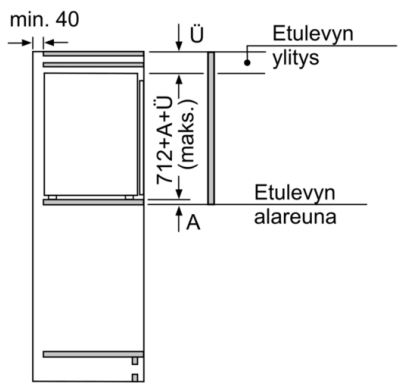

**Serie | 6, Kalustepeitteinen kaappipakastin,
71.2 x 55.8 cm
GIV11AF30**

Mitat mm
Suositellut saumaraot liitteälle saranalle

F	R	X
16-19	0-3	2,5
20	0-1	3
	2-3	2,5
21	0-1	3
	2-3	2,5
22	0	4
	1	3,5
	2-3	3