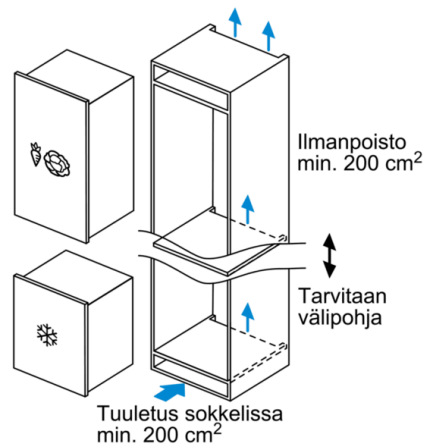

Muotoilu ja käyttömukavuus

- Elektroninen lämpötilaohjaus ja LED-näyttö
- FreshSense-sensoriautomaatiikka kaapin sisä- ja ulkopuolella reagoi lämpötilan muutoksiin ja takaa jatkuvan tasaisen säilytyslämpötilan
- Äänimerkki kun ovi on jäänyt auki, varoitusvalo ilmoittaa liian korkeasta lämpötilasta
- Litteät saranat

Pakastinosa

- ****-pakastin: käyttötilavuus 72 l
-
- Pakastusteho: 8 kg/vrk
- Säilyvyys sähkökatkon aikana: 21 tuntia
- 3 pakastuslaatikkoa läpinäkyvällä etuosalla

Tekniset tiedot

- Säädetävät jalat edessä, pyörät takana
- Ovi aukeaa oikealle, avaussuunta vaihdettavissa

**Serie | 6, Kalustepeitteinen kaappipakastin,
71.2 x 55.8 cm
GIV11AF30**

Mitat mm
Suositellut saumaraot liitteälle saranalle

F	R	X
16-19	0-3	2,5
20	0-1	3
	2-3	2,5
21	0-1	3
	2-3	2,5
22	0	4
	1	3,5
	2-3	3