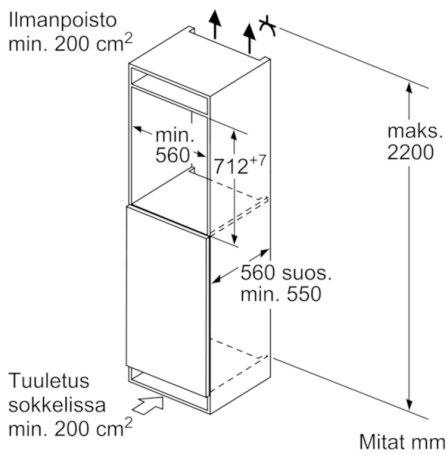

**Serie | 6, Kalustepeitteinen kaappipakastin,
71.2 x 55.8 cm
GIV11AF30**

A++ -energialuokan pakastin, jossa on kolme tilavaa läpinäkyvää pakastuslaatikkoa.

Suorituskyky ja kulutus

- Energialuokka: A++ (asteikolla D – A+++), 144 kWh/vuosi
- Käyttötilavuus yhteensä: 72 l

Pakastinosa

- ****-pakastin: käyttötilavuus 72 l
-
- Pakastusteho: 8 kg/vrk
- Säilyvyys sähkökatkon aikana: 21 tuntia
- 3 pakastuslaatikkoa läpinäkyvällä etuosalla

Tekniset tiedot

- Säädetävät jalat edessä, pyörät takana
- Ovi aukeaa oikealle, avaussuunta vaihdettavissa

**Serie | 6, Kalustepeitteinen kaappipakastin,
71.2 x 55.8 cm
GIV11AF30**

Mitat mm
Suositellut saumaraot liitteälle saranalle

F	R	X
16-19	0-3	2,5
20	0-1	3
	2-3	2,5
21	0-1	3
	2-3	2,5
22	0	4
	1	3,5
	2-3	3