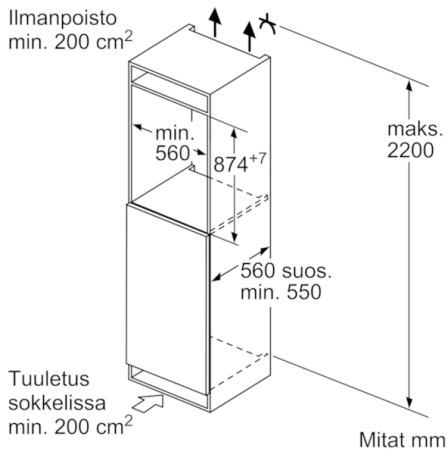

Pakastinosa

- ****-pakastin: käyttötilavuus 97 l
-
- Pakastusteho: 8 kg/vrk
- Säilyvyys sähkökatkon aikana: 22 tuntia
- 3 pakastuslaatikkoa läpinäkyvällä etuosalla, joista 1 BigBox -laatikoita

Tekniset tiedot

- Säädetävät jalat edessä, pyörät takana
- Ovi aukeaa oikealle, avaussuunta vaihdettavissa

**Serie | 6, Kalustepeitteinen kaappipakastin,
87.4 x 55.8 cm
GIV21AF30**

Mitat mm

Mitat mm

Mitat mm

Mitat mm
Suositellut saumarat liitteälle saranalle