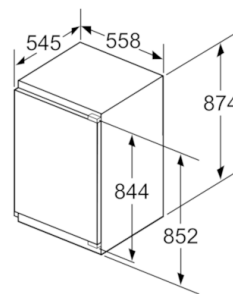

- Säädetävät jalat edessä, pyörät takana
- Ovi aukeaa oikealle, avaussuunta vaihdettavissa

**Serie | 6, Kalustepeitteinen kaappipakastin,
87.4 x 55.8 cm
GIV21AF30**

Mitat mm

Mitat mm

Mitat mm

Mitat mm
Suositellut saumarat liitteälle saranalle

	F	R	X
	16-19	0-3	2,5
	20	0-1	3
	21	0-1	3
		2-3	2,5
	22	0	4
		1	3,5
		2-3	3

Taulukossa suositeltuja saumarakoja on noudatettava, jotta varmistetaan laitteen ovien vapaa avautuminen ja vältetään keittiökaluksien vauriot.