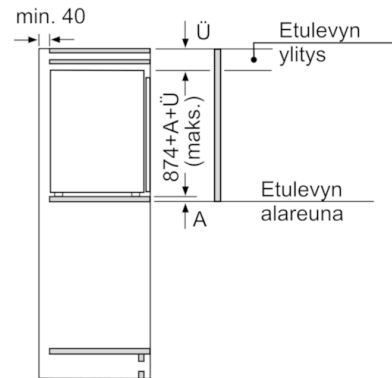

- Säädetävät jalat edessä, pyörät takana
- Ovi aukeaa oikealle, avaussuunta vaihdettavissa

**Serie | 6, Kalustepeitteinen kaappipakastin,
87.4 x 55.8 cm
GIV21AF30**

Mitat mm

Mitat mm

Mitat mm

Mitat mm
Suositellut saumarat liitteälle saranalle