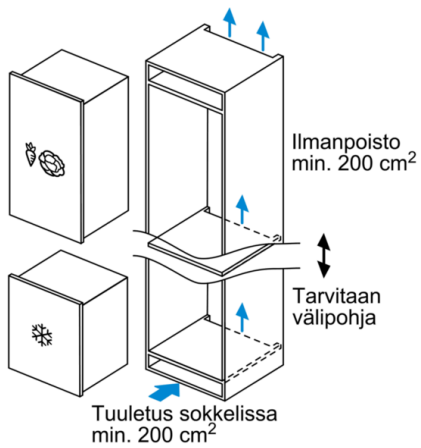

Pakastinosa

- ****-pakastin: käyttötilavuus 97 l
-
- Pakastusteho: 8 kg/vrk
- Säilyvyys sähkökatkon aikana: 22 tuntia
- 3 pakastuslaatikkoa läpinäkyvällä etuosalla, joista 1 BigBox -laatikoita

Tekniset tiedot

- Säädetävät jalat edessä, pyörät takana
- Ovi aukeaa oikealle, avaussuunta vaihdettavissa

**Serie | 6, Kalustepeitteinen kaappipakastin,
87.4 x 55.8 cm
GIV21AF30**

Mitat mm

Mitat mm

Mitat mm

Mitat mm
Suositellut saumarat liitteälle saranalle