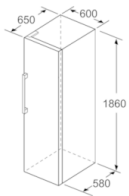

**Serie | 4, Kaappipakastin, 176 x 60 cm,
valkoinen
GSN33VWEP**

Mitat mm

	a	b	c	d	e	f
KSW36, GSD36	187					
KSV36, KSF36, GSN36, GSV36	186					
KSV33, GSN33, GSV33	176	60	65	58	60	119.5
KSV29, GSN29, GSV29	161					
GSV24	146					
GSN51	161					
GSN54	176	70	78	70	70	142
GSN58	191					

Mitat cm