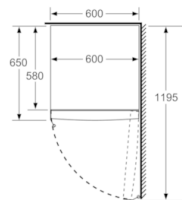

**Serie | 4, Kaappipakastin, 176 x 60 cm,
valkoinen
GSN33VWEP**

Mitat mm

	a	b	c	d	e	f
KSW36, GSD36	187					
KSV36, KSF36, GSN36, GSV36	186					
KSV33, GSN33, GSV33	176	60	65	58	60	119.5
KSV29, GSN29, GSV29	161					
GSV24	146					
GSN51	161					
GSN54	176	70	78	70	70	142
GSN58	191					

Mitat cm