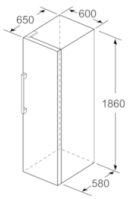

**Serie | 6, Kaappipakastin, 186 x 60 cm,
valkoinen
GSN36AW3P**

Mitat mm

	a	b	c	d	e	f
KSW36, GSD36	187					
KSV36, KSF36, GSN36, GSV36	186					
KSV33, GSN33, GSV33	176	60	65	58	60	119.5
KSV29, GSN29, GSV29	161					
GSV24	146					
GSN51	161					
GSN54	176	70	78	70	70	142
GSN58	191					

Mitat cm