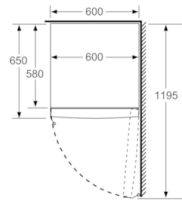

**Serie | 6, Kaappipakastin, 186 x 60 cm,
valkoinen
GSN36AW3P**

Mitat mm

	a	b	c	d	e	f
KSW36, GSD36	187					
KSV36, KSF36, GSN36, GSV36	186					
KSV33, GSN33, GSV33	176	60	65	58	60	119.5
KSV29, GSN29, GSV29	161					
GSV24	146					
GSN51	161					
GSN54	176	70	78	70	70	142
GSN58	191					

Mitat cm