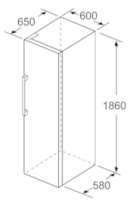

**Serie | 4, Kaappipakastin, 186 x 60 cm, inox
look
GSN36VLFP**

	a	b	c	d	e	f
KSW36, GSD36	187					
KSV36, KSF36, GSN36, GSV36	186					
KSV33, GSN33, GSV33	176	60	65	58	60	119.5
KSV29, GSN29, GSV29	161					
GSV24	146					
GSN51	161					
GSN54	176	70	78	70	70	142
GSN58	191					

Mitat cm