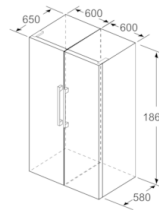

**Serie | 4, Kaappipakastin, 186 x 60 cm, inox
look
GSN36VLFP**

	a	b	c	d	e	f
KSW36, GSD36	187					
KSV36, KSF36, GSN36, GSV36	186					
KSV33, GSN33, GSV33	176	60	65	58	60	119.5
KSV29, GSN29, GSV29	161					
GSV24	146					
GSN51	161					
GSN54	176	70	78	70	70	142
GSN58	191					

Mitat cm