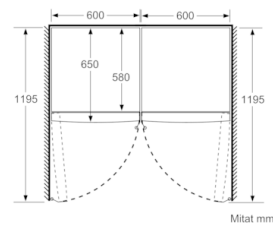

**Serie | 4, Kaappipakastin, 186 x 60 cm, inox
look
GSN36VLFP**

	a	b	c	d	e	f
KSW36, GSD36	187					
KSV36, KSF36, GSN36, GSV36	186					
KSV33, GSN33, GSV33	176	60	65	58	60	119.5
KSV29, GSN29, GSV29	161					
GSV24	146					
GSN51	161					
GSN54	176	70	78	70	70	142
GSN58	191					

Mitat cm