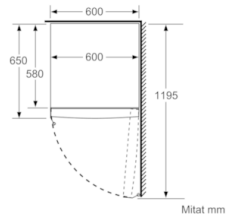

**Serie | 4, Kaappipakastin, 186 x 60 cm, inox
look
GSN36VLFP**

	a	b	c	d	e	f
KSW36, GSD36	187					
KSV36, KSF36, GSN36, GSV36	186					
KSV33, GSN33, GSV33	176	60	65	58	60	119.5
KSV29, GSN29, GSV29	161					
GSV24	146					
GSN51	161					
GSN54	176	70	78	70	70	142
GSN58	191					

Mitat cm