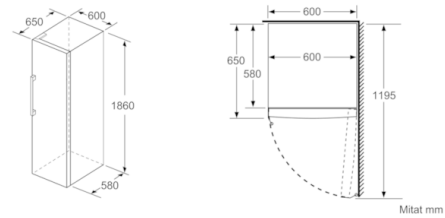

**Serie | 4, Kaappipakastin, 186 x 60 cm,
valkoinen
GSN36VWEP**

	a	b	c	d	e	f
KSW36, GSD36	187					
KSV36, KSF36, GSN36, GSV36	186					
KSV33, GSN33, GSV33	176	60	65	58	60	119.5
KSV29, GSN29, GSV29	161					
GSV24	146					
GSN51	161					
GSN54	176	70	78	70	70	142
GSN58	191					

Mitat cm