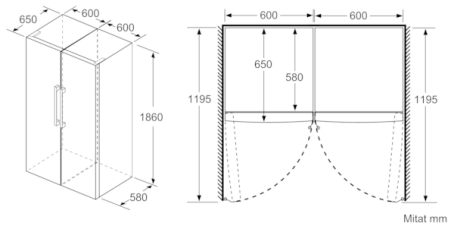

**Serie | 4, Kaappipakastin, 186 x 60 cm,
valkoinen
GSN36VWEP**

	a	b	c	d	e	f
KSW36, GSD36	187					
KSV36, KSF36, GSN36, GSV36	186					
KSV33, GSN33, GSV33	176	60	65	58	60	119.5
KSV29, GSN29, GSV29	161					
GSV24	146					
GSN51	161					
GSN54	176	70	78	70	70	142
GSN58	191					

Mitat cm