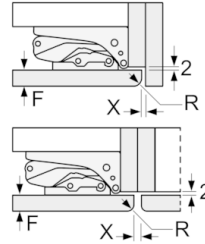

- Edestä säädettävät takajalat
- Ovi aukeaa oikealle, avaussuunta vaihdettavissa

**Serie | 6, Kalustepeitteinen kaappipakastin,
82 x 59.8 cm
GUD15A55**

Paikka sähköliitännälle sivulla oikealla tai vasemmalla laitteen vieressä. Ilmanvaihto sokkelissa.

Mitat mm

Mitat mm

Suosittelut saumarat litteälle saranalle

F	R	X
16-19	0-3	2,5
20	0-1	3
	2-3	2,5
21	0-1	3
	2-3	2,5
22	0	4
	1	3,5
	2-3	3

Taulukossa suositeltuja saumarakoja on noudatettava, jotta varmistetaan laitteen ovien vapaa avautuminen ja vältetään keittiökalusteiden vauriot.