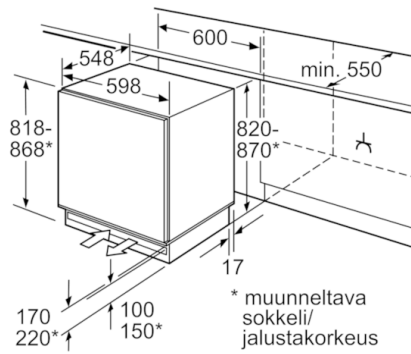

Tekniset tiedot

Pakastimen lämpötilan näyttö :	Analoginen
Sisävalo :	Ei
Tuoteluokka :	Kaappipakastin
Kalusteisiin / vapaasti sijoitettava :	Kalusteisiin sijoitettava
Ovilevyn asennusmahdollisuus :	Mahdollinen lisävarusteena
Automaattisulatus :	Ei
Korkeus (mm) :	820
Leveys (mm) :	598
Syvyys (mm) :	548
Pakkauksen mitat (mm) :	890 x 610 x 670
Nettopaino (kg) :	35,797
Bruttopaino (kg) :	38,7
Liitännän arvo (W) :	90
Tarvittava sulake (A) :	10
Taajuus (Hz) :	50
Hyväksyntätodistukset :	CE, Ukraine, VDE
Virtajohdon pituus (cm) :	230
Oven sarana :	oikealla, vaihdettavissa
Pakasteiden lämmön nousuaika sähkökatkoksen yhteydessä (h) :	23
Sulatusmenetelmä :	Valittavissa
Varoitusmerkki :	Merkkivalo ja -ääni
Lukittava ovi :	Ei
Pakastelaatikoiden/-korien määrä :	3
Luukullisten pakastehyllyjen määrä :	0
EAN-koodi :	4242002647159
Tuotemerkki :	Bosch
Tuotteen nimi/tuotenumero :	GUD15A55
Tuoteluokka :	Kaappipakastin
Energiatohokkuusluokka - (2010/30/EY) :	A+
Vuosittainen energiankulutus (kWh/annum) - UUSI (2010/30/EY) :	184,00
Pakastimen käyttötilavuus (l) (2010/30/EC) :	98
Automaattisulatus :	Ei
Lämpötilan nousuaika (h) :	23
Pakastuskyky (kg/24h) - (2010/30/EC) :	12
Ilmastoluokka :	SN-ST
Melutaso (dB re 1 pW) :	38
Asennuksen tyyppi :	Työtason alle sijoitettava

Lisävarusteet

2 x Kylmävaraaja
1 x Jääpalarasia

4 242002 647159

**Serie | 6, Kalustepeitteinen kaappipakastin,
82 x 59.8 cm
GUD15A55**

Pakastin, jossa on 3 läpinäkyvää pakastuslaatikkoa sekä SuperFreezing-pikapakastustoiminto, joka jäähdyttää uudet tuotteet vielä nopeammin.

- Edestä säädettävät takajalat
- Ovi aukeaa oikealle, avaussuunta vaihdettavissa

**Serie | 6, Kalustepeitteinen kaappipakastin,
82 x 59.8 cm
GUD15A55**

Paikka sähköliitännälle sivulla oikealla tai vasemmalla laitteen vieressä. Ilmanvaihto sokkelissa.