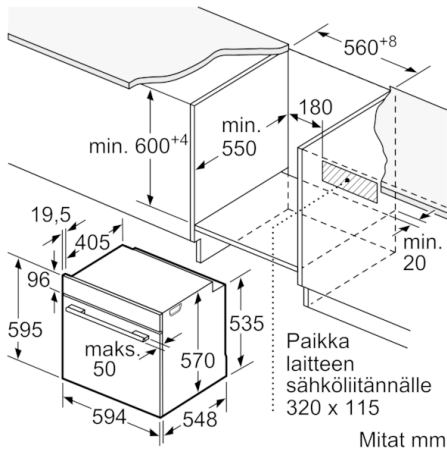

Tekniset tiedot

Etuosan väri / materiaali :	metalli
Kalusteisiin / vapaasti sijoitettava :	Kalusteisiin sijoitettava
Puhdistusmenetelmä :	katalyyttinen, osittain
Tarvittava asennustila (K x L x S) mm :	585-595 x 560-568 x 550
Tuotteen mitat (K x L x S) mm :	595 x 594 x 548
Pakkauksen mitat (mm) :	675 x 690 x 660
Ohjauspaneelin materiaali :	Ruostumaton teräs
Luukun materiaali :	lasi
Nettopaino (kg) :	34,470
Käyttötilavuus :	71
Uunitoiminnot :	Full width
grill, Hotair gentle, Kiertoilma, Kiertoilmagrilli, low temperature cooking, lämpimänäpito, Pizza setting, Sulatus, Ylä-/alalämpö	
Sisätilan materiaali :	Other
Lämpötilan valinta :	Elektroninen
Sisävalojen määrä :	1
Hyväksyntätodistukset :	CE, VDE
Virtajohdon pituus (cm) :	120
EAN-koodi :	4242005180028
Pesien määrä - (2010/30/EU) :	1
Energiatehokkuusluokka - (2010/30/EY) :	A
Energy consumption per cycle conventional (2010/30/EC) :	0,97
Energy consumption per cycle forced air convection (2010/30/EC) :	0,81
Energiatehokkuusideksi (2010/30/EU) :	95,3
Liitännän arvo (W) :	3600
Tarvittava sulake (A) :	16
Jännite (V) :	220-240
Taajuus (Hz) :	50; 60
Pistokkeen tyyppi :	, ilman pistoketta

**Serie | 6, Kalusteisiin sijoitettava uuni, 60 x 60 cm, metalli
HBA538BS6S**

- Tuotteen mitat (K x L x S): 595 mm x 594 mm x 548 mm
- Tarvittava asennustila (K x L x S): 560 mm - 568 mm x 585 mm
- 595 mm x 550 mm

Tekniset tiedot:

- Liitosjohdon pituus: 120 cm

Serie | 6, Kalusteisiin sijoitettava uuni, 60 x 60 cm, metalli
HBA538BS6S

Asennus keittotason yhteyteen.