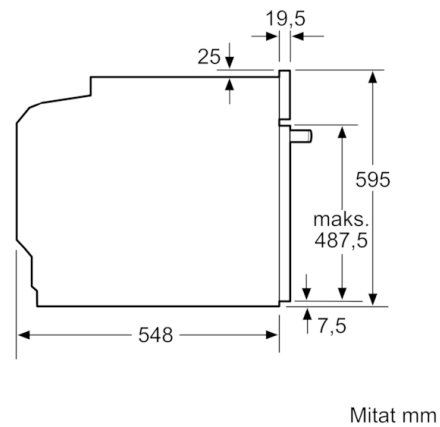

Tekniset tiedot

Etuosan väri / materiaali :	metalli
Kalusteisiin / vapaasti sijoitettava :	Kalusteisiin sijoitettava
Puhdistusmenetelmä :	katalyyttinen, osittain
Tarvittava asennustila (K x L x S) mm :	585-595 x 560-568 x 550
Tuotteen mitat (K x L x S) mm :	595 x 594 x 548
Pakkauksen mitat (mm) :	675 x 690 x 660
Ohjauspaneelin materiaali :	Ruostumaton teräs
Luukun materiaali :	lasi
Nettopaino (kg) :	34,470
Käyttötilavuus :	71
Uunitoiminnot :	Full width
grill, Hotair gentle, Kiertoilma, Kiertoilmagrilli, low temperature cooking, lämpimänäpito, Pizza setting, Sulatus, Ylä-/alalämpö	
Sisätilan materiaali :	Other
Lämpötilan valinta :	Elektroninen
Sisävalojen määrä :	1
Hyväksyntätodistukset :	CE, VDE
Virtajohdon pituus (cm) :	120
EAN-koodi :	4242005180028
Pesien määrä - (2010/30/EU) :	1
Energiatehokkuusluokka - (2010/30/EY) :	A
Energy consumption per cycle conventional (2010/30/EC) :	0,97
Energy consumption per cycle forced air convection (2010/30/EC) :	0,81
Energiatehokkuusideksi (2010/30/EU) :	95,3
Liitännän arvo (W) :	3600
Tarvittava sulake (A) :	16
Jännite (V) :	220-240
Taajuus (Hz) :	50; 60
Pistokkeen tyyppi :	, ilman pistoketta

**Serie | 6, Kalusteisiin sijoitettava uuni, 60 x 60 cm, metalli
HBA538BS6S**

- Tuotteen mitat (K x L x S): 595 mm x 594 mm x 548 mm
- Tarvittava asennustila (K x L x S): 560 mm - 568 mm x 585 mm
- 595 mm x 550 mm

Tekniset tiedot:

- Liitosjohdon pituus: 120 cm

Serie | 6, Kalusteisiin sijoitettava uuni, 60 x 60 cm, metalli
HBA538BS6S

Asennus keittotason yhteyteen.