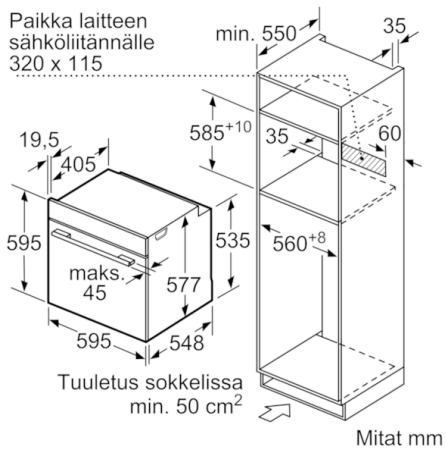

Serie | 8, Kalusteisiin sijoitettava uuni, valkoinen HBG632BW1S