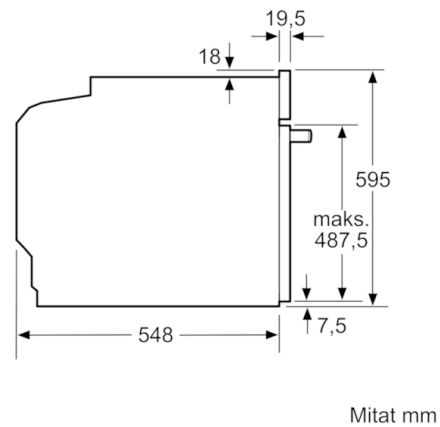

Tekniset tiedot

Etuosan väri / materiaali :	valkoinen
Kalusteisiin / vapaasti sijoitettava :	Kalusteisiin sijoitettava
Puhdistusmenetelmä :	Ei
Tarvittava asennustila (K x L x S) mm :	585-595 x 560-568 x 550
Tuotteen mitat (K x L x S) mm :	595 x 594 x 548
Pakkauksen mitat (mm) :	670 x 680 x 670
Ohjauspaneelin materiaali :	Lasi
Luukun materiaali :	lasi
Nettopaino (kg) :	35,134
Käyttötilavuus :	71
Uunitoiminnot :	Hot Air-Eco,
Iso grilli, Kiertoilmagrilli, Pizza setting, Sulatus, Ylä-/alalämpö	
Lämpötilan valinta :	Elektroninen
Sisävalojen määrä :	1
Hyväksyntätodistukset :	CE, VDE
Virtajohdon pituus (cm) :	120
EAN-koodi :	4242005055784
Pesien määrä - (2010/30/EU) :	1
Energiatohokkuusluokka - (2010/30/EY) :	A+
Energy consumption per cycle conventional (2010/30/EC) :	0,87
Energy consumption per cycle forced air convection (2010/30/EC) :	0,69
Energiatohokkuusideksi (2010/30/EU) :	81,2
Liitännän arvo (W) :	3600
Tarvittava sulake (A) :	16
Jännite (V) :	220-240
Taajuus (Hz) :	60; 50
Pistokkeen tyyppi :	
ilman pistoketta, Suko-/Gardy pistoke, maadoitettu	

Jos laite asennetaan keittotason alapuolelle, on otettava huomioon seuraava työtason vahvuus (tarv. mukaan lukien alarakenne).

Keittotason tyyppi	Työtason minimivahvuus	
	pinta-asennus	samantasoinen
Induktiokeittotaso	37 mm	38 mm
Täysipinta-induktiokeittotaso	47 mm	48 mm
Kaasukeittotaso	30 mm	38 mm
Sähkökeittotaso	27 mm	30 mm