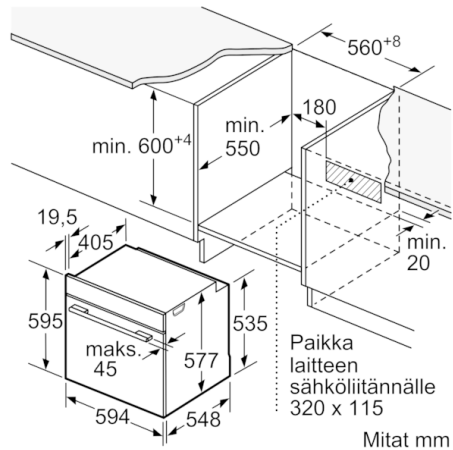

Tekniset tiedot

Etuosan väri / materiaali :	valkoinen
Kalusteisiin / vapaasti sijoitettava :	Kalusteisiin sijoitettava
Puhdistusmenetelmä :	Pyrolyysi
Tarvittava asennustila (K x L x S) mm :	585-595 x 560-568 x 550
Tuotteen mitat (K x L x S) mm :	595 x 594 x 548
Pakkauksen mitat (mm) :	670 x 680 x 670
Ohjauspaneelin materiaali :	Lasi
Luukun materiaali :	lasi
Nettopaino (kg) :	37,566
Käyttötilavuus :	71
Uunitoiminnot :	Hot Air-Eco,
Iso grilli, Kiertoilmagrilli, Pizza setting, Sulatus, Ylä-/alalämpö	
Lämpötilan valinta :	Elektroninen
Sisävalojen määrä :	1
Hyväksyntätodistukset :	CE, VDE
Virtajohdon pituus (cm) :	120
EAN-koodi :	4242005055760
Pesien määrä - (2010/30/EU) :	1
Energiatehokkuusluokka - (2010/30/EY) :	A+
Energy consumption per cycle conventional (2010/30/EC) :	0,87
Energy consumption per cycle forced air convection (2010/30/EC) :	0,69
Energiatehokkuusideksi (2010/30/EU) :	81,2
Liitännän arvo (W) :	3600
Tarvittava sulake (A) :	16
Jännite (V) :	220-240
Taajuus (Hz) :	60; 50
Pistokkeen tyyppi :	
ilman pistoketta, Suko-/Gardy pistoke, maadoitett	

**Serie | 8, Kalusteisiin sijoitettava uuni,
valkoinen
HBG672BW1S**

Mitat mm

Mitat mm

Jos laite asennetaan keittotason alapuolelle, on otettava huomioon seuraava työtason vahvuus (tarv. mukaan lukien alarakenne).

Keittotason tyyppi	Työtason minimivahvuus	
	pinta-asennus	samantasoinen
Induktiokeittotaso	37 mm	38 mm
Täysipinta-induktiokeittotaso	47 mm	48 mm
Kaasukeittotaso	30 mm	38 mm
Sähkökeittotaso	27 mm	30 mm