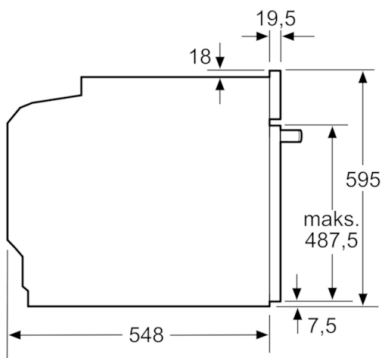

Tekniset tiedot

Etuosan väri / materiaali :	valkoinen
Kalusteisiin / vapaasti sijoitettava :	Kalusteisiin sijoitettava
Puhdistusmenetelmä :	Pyrolyysi
Tarvittava asennustila (K x L x S) mm :	585-595 x 560-568 x 550
Tuotteen mitat (K x L x S) mm :	595 x 594 x 548
Pakkauksen mitat (mm) :	670 x 680 x 670
Ohjauspaneelin materiaali :	Lasi
Luukun materiaali :	lasi
Nettopaino (kg) :	37,566
Käyttötilavuus :	71
Uunitoiminnot :	Hot Air-Eco,
Iso grilli, Kiertoilmagrilli, Pizza setting, Sulatus, Ylä-/alalämpö	
Lämpötilan valinta :	Elektroninen
Sisävalojen määrä :	1
Hyväksyntätodistukset :	CE, VDE
Virtajohdon pituus (cm) :	120
EAN-koodi :	4242005055760
Pesien määrä - (2010/30/EU) :	1
Energiatehokkuusluokka - (2010/30/EY) :	A+
Energy consumption per cycle conventional (2010/30/EC) :	0,87
Energy consumption per cycle forced air convection (2010/30/EC) :	0,69
Energiatehokkuusideksi (2010/30/EU) :	81,2
Liitännän arvo (W) :	3600
Tarvittava sulake (A) :	16
Jännite (V) :	220-240
Taajuus (Hz) :	60; 50
Pistokkeen tyyppi :	
ilman pistoketta, Suko-/Gardy pistoke, maadoitett	

**Serie | 8, Kalusteisiin sijoitettava uuni,
valkoinen
HBG672BW1S**

Mitat mm

Mitat mm

Jos laite asennetaan keittotason alapuolelle, on otettava huomioon seuraava työtason vahvuus (tarv. mukaan lukien alarakenne).