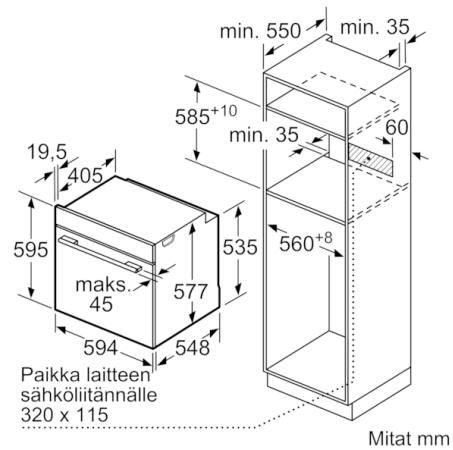

Tekniset tiedot

Etuosan väri / materiaali :	valkoinen
Kalusteisiin / vapaasti sijoitettava :	Kalusteisiin sijoitettava
Puhdistusmenetelmä :	Pyrolyysi
Tarvittava asennustila (K x L x S) mm :	585-595 x 560-568 x 550
Tuotteen mitat (K x L x S) mm :	595 x 594 x 548
Pakkauksen mitat (mm) :	670 x 680 x 670
Ohjauspaneelin materiaali :	Lasi
Luukun materiaali :	lasi
Nettopaino (kg) :	37,566
Käyttötilavuus :	71
Uunitoiminnot :	Hot Air-Eco,
Iso grilli, Kiertoilmagrilli, Pizza setting, Sulatus, Ylä-/alalämpö	
Lämpötilan valinta :	Elektroninen
Sisävalojen määrä :	1
Hyväksyntätodistukset :	CE, VDE
Virtajohdon pituus (cm) :	120
EAN-koodi :	4242005055760
Pesien määrä - (2010/30/EU) :	1
Energiatehokkuusluokka - (2010/30/EY) :	A+
Energy consumption per cycle conventional (2010/30/EC) :	0,87
Energy consumption per cycle forced air convection (2010/30/EC) :	0,69
Energiatehokkuusideksi (2010/30/EU) :	81,2
Liitännän arvo (W) :	3600
Tarvittava sulake (A) :	16
Jännite (V) :	220-240
Taajuus (Hz) :	60; 50
Pistokkeen tyyppi :	
ilman pistoketta, Suko-/Gardy pistoke, maadoitett	

**Serie | 8, Kalusteisiin sijoitettava uuni,
valkoinen
HBG672BW1S**

Mitat mm

Mitat mm

Jos laite asennetaan keittotason alapuolelle, on otettava huomioon seuraava työtason vahvuus (tarv. mukaan lukien alarakenne).