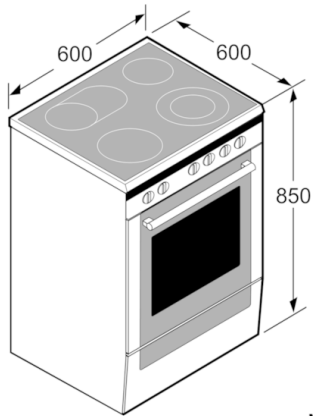

### **Muotoilu**

- Uunin ohjaus: sisäänpainettavat valitsimet, sylinterivalitsimet
- Uuniluukun sisäpinta lasia

### **Asennus**

- Ulosvedettävä säilytyslaatikko 21 cm paneelilla
- Korkeussäädettävät jalat

**Serie | 4, Vapaasti sijoitettava liesi**  
**HKR39A220U**

---

Mitat mm

Mitat mm