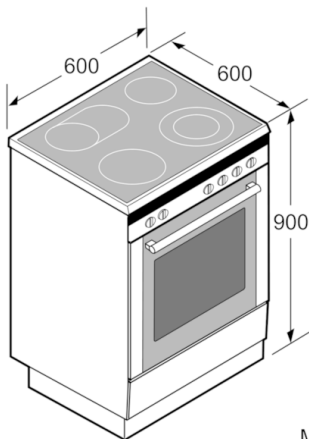

### **Muotoilu**

- Uunin ohjaus: sisäänpainettavat valitsimet, sylinterivalitsimet
- Uuniluukun sisäpinta lasia

### **Asennus**

- Ulosvedettävä säilytyslaatikko 21 cm paneelilla
- Korkeussäädettävät jalat

**Serie | 4, Vapaasti sijoitettava liesi**  
**HKR39A220U**

---

Mitat mm

Mitat mm