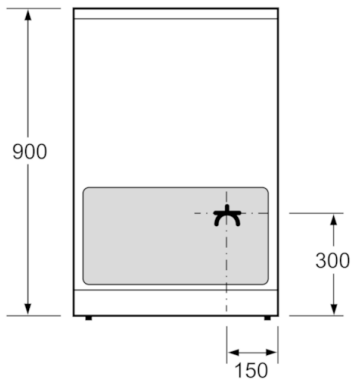

**Serie | 6, Vapaasti sijoitettava liesi
induktiotasolla
HLS79W320U**

Mitat mm

* Sokkeli voidaan irrottaa

Mitat mm

Mitat mm