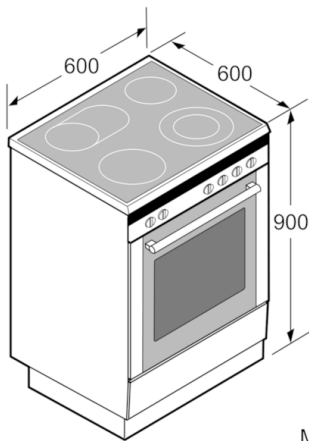

**Serie | 6, Vapaasti sijoitettava liesi
induktiotasolla
HLS79W320U**

Mitat mm

* Sokkeli voidaan irrottaa

Mitat mm

Mitat mm