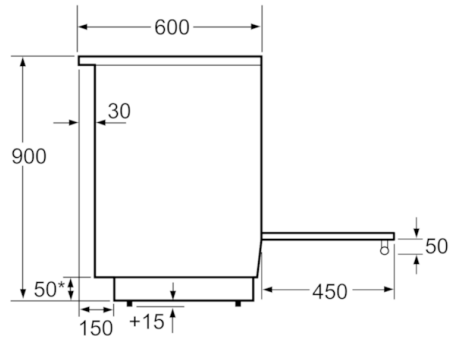

**Serie | 6, Vapaasti sijoitettava liesi
induktiotasolla
HLS79W320U**

Mitat mm

* Sokkeli voidaan irrottaa

Mitat mm

Mitat mm