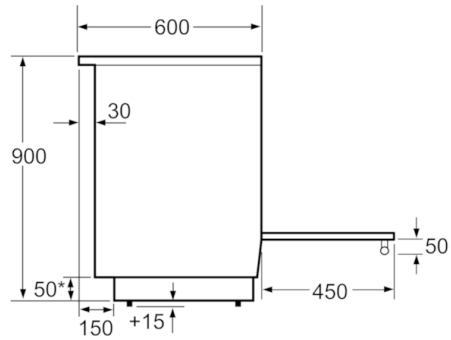

**Serie | 6, Vapaasti sijoitettava liesi
induktiotasolla
HLS79W350U**

Mitat mm

* Sokkeli voidaan irrottaa

Mitat mm

Mitat mm