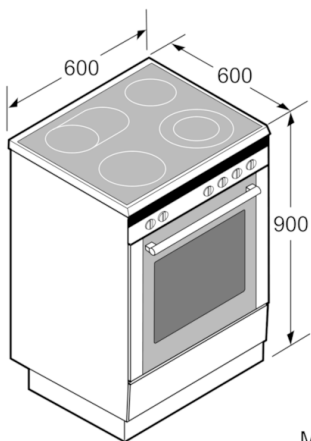

**Serie | 6, Vapaasti sijoitettava liesi
induktiotasolla
HLS79W350U**

Mitat mm

* Sokkeli voidaan irrottaa

Mitat mm

Mitat mm