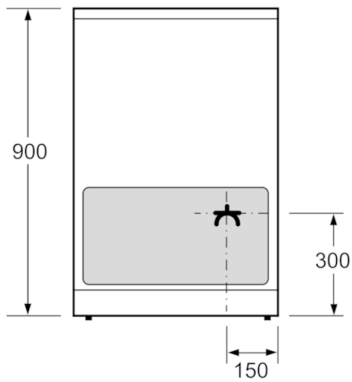

**Serie | 6, Vapaasti sijoitettava liesi
induktiotasolla
HLS79W350U**

Mitat mm

* Sokkeli voidaan irrottaa

Mitat mm

Mitat mm