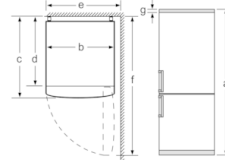

## Serie | 2, Jääkaappipakastin, 176 x 60 cm, inox look KGN33NLEB

Kun laite sijoitetaan suoraan seinän viereen, kaikki vetolaatikot voidaan vetää kokonaan ulos.  
\* Jos ulkoinen kahva tai ilman ulkoista kahvaa.

Laitteen nimi	a	b	c	d	e	f	g
KGN33 (sisäpuolinen kahva)	1760	600	660	590	600	1210	12

Kuvaus
a) Korkeus
b) Leveys
c) Syvyys ovi suljettuna, ilman kahvaa
d) Kaapin syvyys
e) Leveys ovi avattuna 90°
f) Syvyys ovi avattuna
g) Ilmarako aukkoon tai kaappiin asennusta varten

Mitat mm

Laitteen nimi	A	B	C	D
KGN33, 36, 39, 46, 49	0/65	20	590	125
KGF39, 49	0/65	20	590	125

Mitta A:

Malleissa, joissa on pystysuoraan integroidut kahvat, minimietäisyyden pitää mukavan avaamisen varmistamiseksi olla 65 mm.