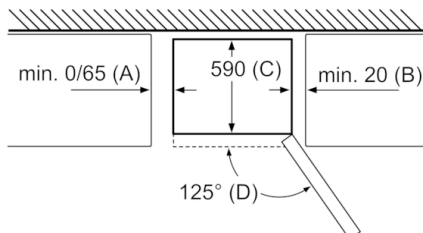

## Serie | 2, Jääkaappipakastin, 176 x 60 cm, inox look KGN33NLEB

Kun laite sijoitetaan suoraan seinän viereen, kaikki vetolaatikot voidaan vetää kokonaan ulos.  
\* Jos ulkoinen kahva tai ilman ulkoista kahvaa.

Laitteen nimi	a	b	c	d	e	f	g
KGN33 (sisäpuolinen kahva)	1760	600	660	590	600	1210	12

Kuvaus
a) Korkeus
b) Leveys
c) Syvyys ovi suljettuna, ilman kahvaa
d) Kaapin syvyys
e) Leveys ovi avattuna 90°
f) Syvyys ovi avattuna
g) Ilmarako aukkoon tai kaappiin asennusta varten

Mitat mm

Laitteen nimi	A	B	C	D
KGN33, 36, 39, 46, 49	0/65	20	590	125
KGF39, 49	0/65	20	590	125

Mitta A:

Malleissa, joissa on pystysuoraan integroidut kahvat, minimietäisyyden pitää mukavan avaamisen varmistamiseksi olla 65 mm.