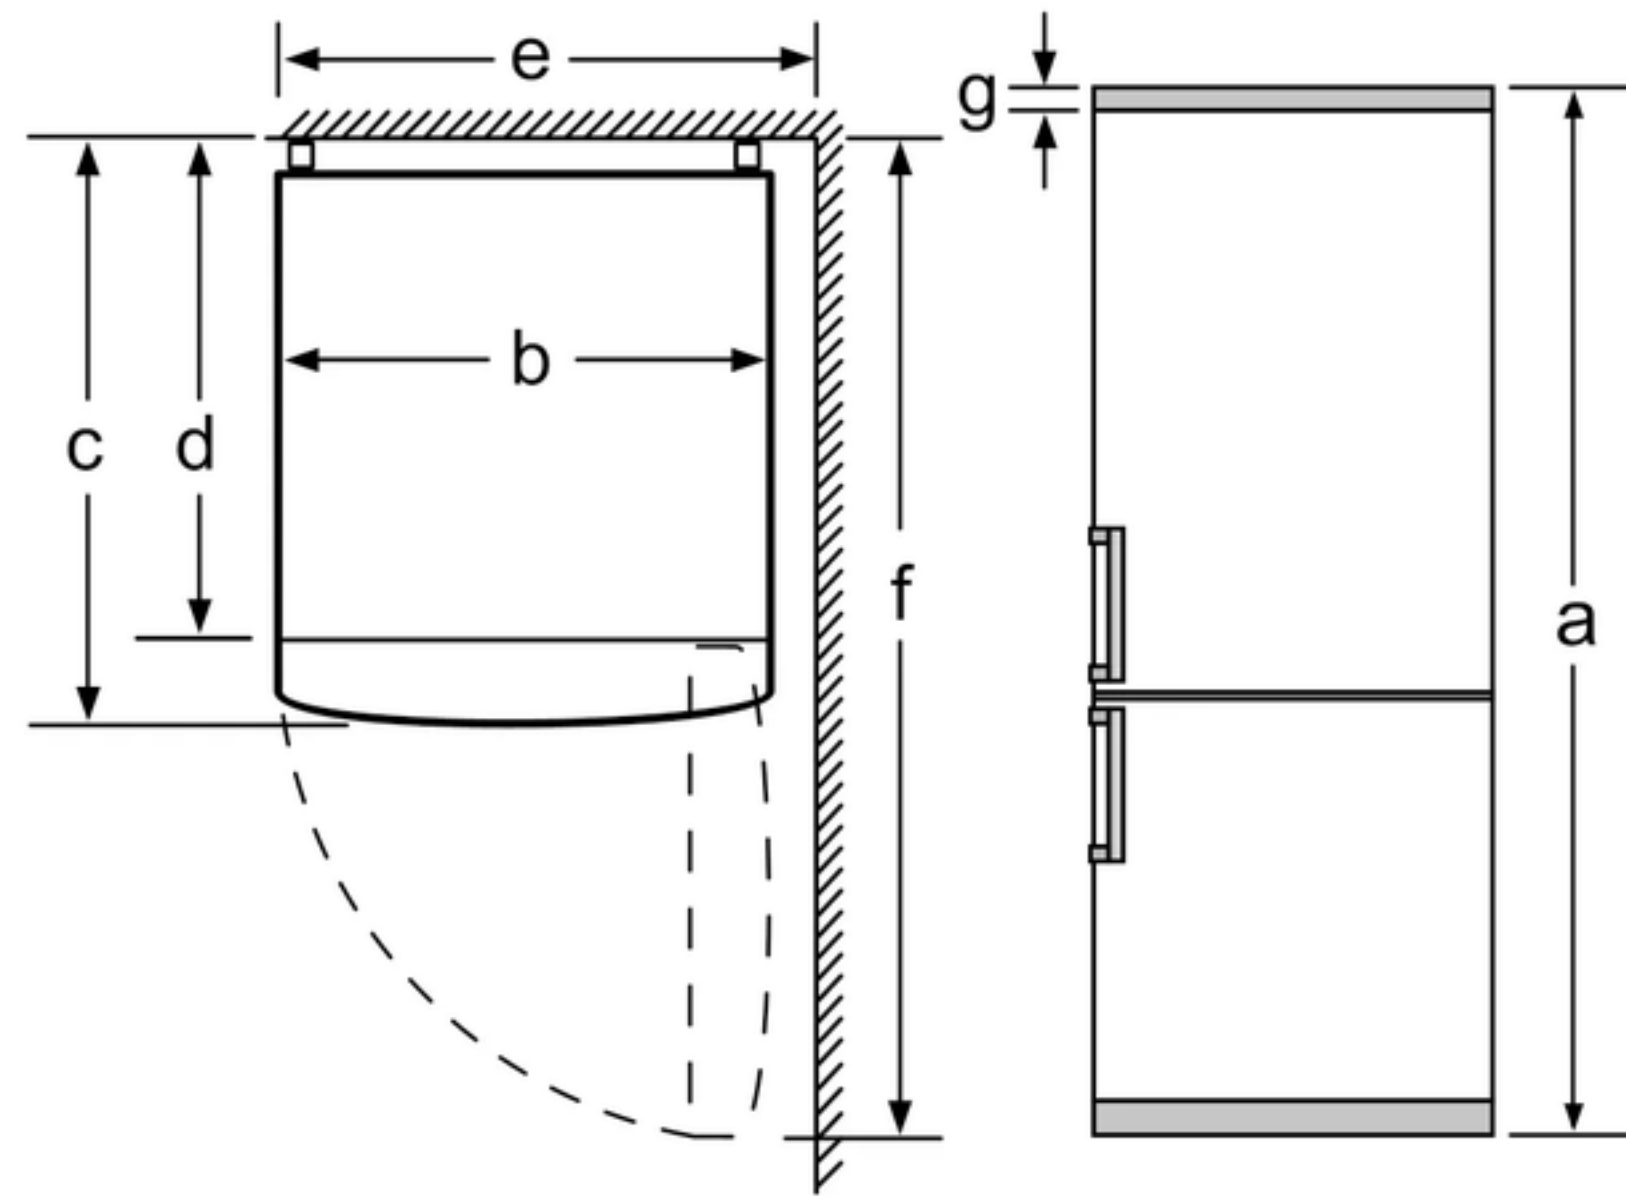

Laitteen nimi	a	b	c	d	e	f	g
KG33 (sisäpuolinen kahva)	1760	600	660	590	600	1210	12

Kuvaus

a Korkeus

b Leveys

c Syvyys ovi suljettuna, ilman kahvaa

d Kaapin syvyys

e Leveys ovi avattuna 90°

f Syvyys ovi avattuna

g Ilmarako aukkoon tai kaappiin asennusta varten

Mitat mm