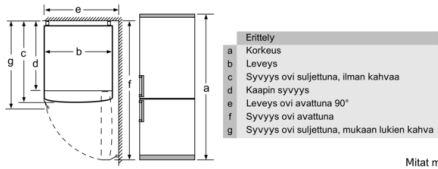

Pakastinosa

- 3 pakastuslaatikkoa läpinäkyvällä etuosalla

Mitat

- Mitat (K x L x S): 186 x 60 x 66 cm

Tekniset tiedot

- Ovi aukeaa oikealle, avausuunta vaihdettavissa
- Säädettävät jalat edessä, pyörät takana

Serie | 4, Variostyle basic appliance without colored door, 186 x 60 cm KGN36IJEB

Laitteen nimi	a	b	c	d	e	f	g
KGN36 (sisäpuolinen kahva)	1860	600	660	590	600	1210	660
KGN36 (ulkopuolinen kahva)	1860	600	660	590	640	1210	700