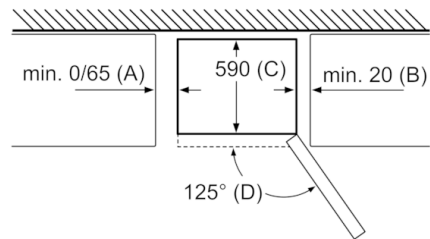

Pakastinosa

- 3 pakastuslaatikkoa läpinäkyvällä etuosalla

Mitat

- Mitat (K x L x S): 186 x 60 x 66 cm

Tekniset tiedot

- Ovi aukeaa oikealle, avausuunta vaihdettavissa
- Säädettävät jalat edessä, pyörät takana

Serie | 4, Variostyle basic appliance without colored door, 186 x 60 cm KGN36IJEB

Laitteen nimi	a	b	c	d	e	f	g
KGN36 (sisäpuolinen kahva)	1860	600	660	590	600	1210	660
KGN36 (ulkopuolinen kahva)	1860	600	660	590	640	1210	700

Laitteen nimi	A	B	C	D
KGN33, 36, 39, 46, 49	0/65	20	590	125
KGF39, 49	0/65	20	590	125

Mitta A:

Malleissa, joissa on pystysuoraan integroidut kahvat, minimietäisyyden pitää mukavan avaamisen varmistamiseksi olla 65 mm.