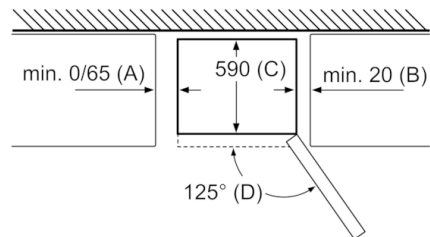

Pakastinosa

- 3 pakastinlaatikkoa, joista 1 ilman etulevyä.

Mitat

- Mitat (K x L x S): 186 x 60 x 66 cm

Tekniset tiedot

- Ovi aukeaa oikealle, avaussuunta vaihdettavissa
- Säädettävät jalat edessä, pyörät takana

Laitteen nimi	A	B	C	D
KGN33, 36, 39, 46, 49	0/65	20	590	125
KGF39, 49	0/65	20	590	125

Mitta A:

Malleissa, joissa on pystysuoraan integroidut kahvat, minimietäisyyden pitää mukavan avaamisen varmistamiseksi olla 65 mm.