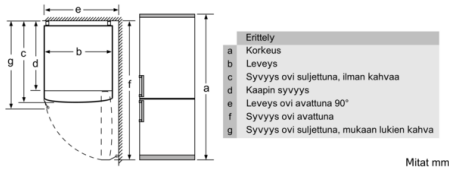

Serie | 2, Jääkaappipakastin, 186 x 60 cm, inox look KGN36NLEB

Laitteen nimi	a	b	c	d	e	f	g
KGN36 (sisäpuolinen kahva)	1860	600	660	590	600	1210	660
KGN36 (ulkopuolinen kahva)	1860	600	660	590	640	1210	700

Laitteen nimi	A	B	C	D
KGN33, 36, 39, 46, 49	0/65	20	590	125
KGF39, 49	0/65	20	590	125

Mitta A:

Malleissa, joissa on pystysuoraan integroidut kahvat, minimietäisyyden pitää mukavan avaamisen varmistamiseksi olla 65 mm.

Mitat mm