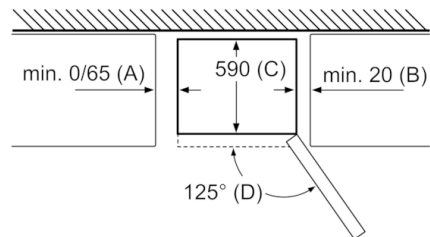

Tuoresäilytys

- VitaFresh -laatikko kosteudensäädöllä pitää hedelmät ja vihannekset tuoreina pidempään.

Pakastinosa

- 3 pakastuslaatikkoa läpinäkyvällä etuosalla

Mitat

- Mitat (K x L x S): 186 x 60 x 66 cm

Tekniset tiedot

- Ovi aukeaa oikealle, avausuunta vaihdettavissa
- Säädettävät jalat edessä, pyörät takana

Serie | 4, Jääkaappipakastin, 186 x 60 cm, inox look KGN36VLDE

Laitteen nimi	a	b	c	d	e	f	g
KGN36 (sisäpuolinen kahva)	1860	600	660	590	600	1210	660
KGN36 (ulkopuolinen kahva)	1860	600	660	590	640	1210	700

Laitteen nimi	A	B	C	D
KGN33, 36, 39, 46, 49	0/65	20	590	125
KGF39, 49	0/65	20	590	125

Mitta A:
Malleissa, joissa on pystysuoraan integroidut kahvat, minimietäisyyden pitää mukavan avaamisen varmistamiseksi olla 65 mm.