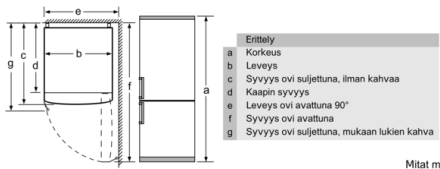

Tuoresäilytys

- VitaFresh -laatikko kosteudensäädöllä pitää hedelmät ja vihannekset tuoreina pidempään.

Pakastinosa

- 3 pakastuslaatikkoa läpinäkyvällä etuosalla

Mitat

- Mitat (K x L x S): 186 x 60 x 66 cm

Tekniset tiedot

- Ovi aukeaa oikealle, avausuunta vaihdettavissa
- Säädettävät jalat edessä, pyörät takana

Serie | 4, Jääkaappipakastin, 186 x 60 cm, inox look KGN36VLDE

Laitteen nimi	a	b	c	d	e	f	g
KGN36 (sisäpuolinen kahva)	1860	600	660	590	600	1210	660
KGN36 (ulkopuolinen kahva)	1860	600	660	590	640	1210	700