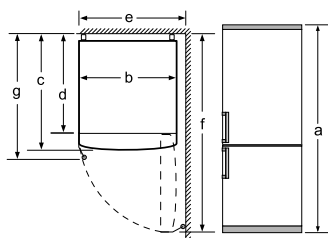

BOSCH

Invented for life

Laitteen nimi	a	b	c	d	e	f	g
KGN39/KGF39 (sisäkahva)	2030	600	660	590	600	1210	660
KGN39/KGF39 (ulkokahva)	2030	600	660	590	640	1210	700

Tekniset tiedot	
a	Korkeus
b	Leveys
c	Syvyys ovi suljettuna, ilman kahvaa
d	Kaapin syvyys
e	Leveys ovi avattuna 90°
f	Syvyys ovi avattuna
g	Syvyys ovi suljettuna, mukaan lukien kahva