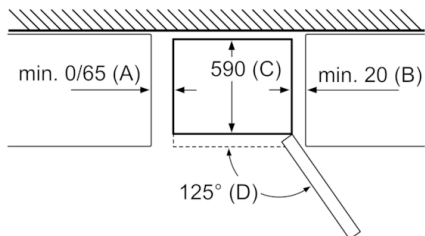

Tekniset tiedot

- Ovi aukeaa oikealle, avausuunta vaihdettavissa
- Säädettävät jalat edessä, pyörät takana

Serie | 4, Jääkaappipakastin, 203 x 60 cm, inox look KGN39VLDB

Kun laite sijoitetaan suoraan seinän viereen, kaikki vetolaatit voidaan vetää kokonaan ulos.
* Jos ulkoinen kahva tai ilman ulkoista kahvaa.

Laitteen nimi	a	b	c	d	e	f	g
KGN39/KGF39 (sisäkahva)	2030	600	660	590	600	1210	660
KGN39/KGF39 (ulkokahva)	2030	600	660	590	640	1210	700

Tekniset tiedot	
a	Korkeus
b	Leveys
c	Syvyys ovi suljettuna, ilman kahvaa
d	Kaapin syvyys
e	Leveys ovi avattuna 90°
f	Syvyys ovi avattuna
g	Syvyys ovi suljettuna, mukaan lukien kahva

Mitat mm

Laitteen nimi	A	B	C	D
KGN33, 36, 39, 46, 49	0/65	20	590	125
KGF39, 49	0/65	20	590	125

Mitta A:

Malleissa, joissa on pystysuoraan integroidut kahvat, minimietäisyyden pitää mukavan avaamisen varmistamiseksi olla 65 mm.