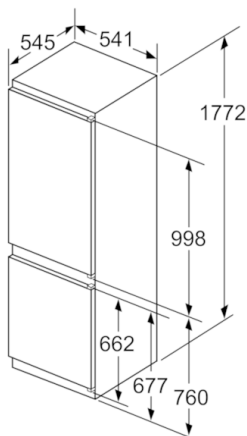

**Tekniset tiedot**

- Ovi aukeaa oikealle, avaussuunta vaihdettavissa

**Serie | 4, Kalustepeitteinen  
jääkaappipakastin, 177.2 x 54.1 cm  
KIN86VS30**

Annetut kalusteovimitat pätevät kun ovien välinen rako on 4 mm.

Mitat mm

Mitat mm