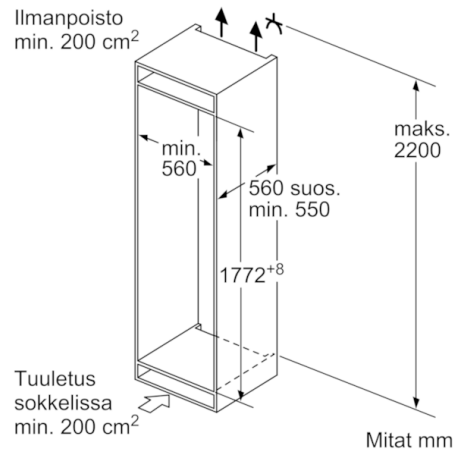

**Tekniset tiedot**

- Ovi aukeaa oikealle, avaussuunta vaihdettavissa

**Serie | 4, Kalustepeitteinen  
jääkaappipakastin, 177.2 x 54.1 cm  
KIN86VS30**

Annetut kalusteovimitat pätevät kun ovien välinen rako on 4 mm.

Mitat mm

Mitat mm