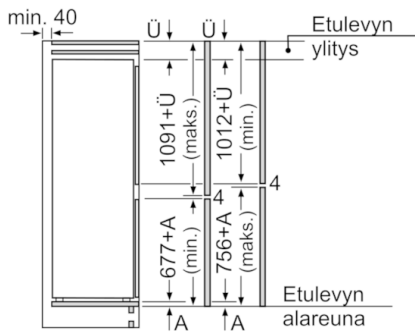

**Tekniset tiedot**

- Ovi aukeaa oikealle, avaussuunta vaihdettavissa

**Serie | 4, Kalustepeitteinen  
jääkaappipakastin, 177.2 x 54.1 cm  
KIN86VS30**

Annetut kalusteovimitat pätevät kun ovien välinen rako on 4 mm.