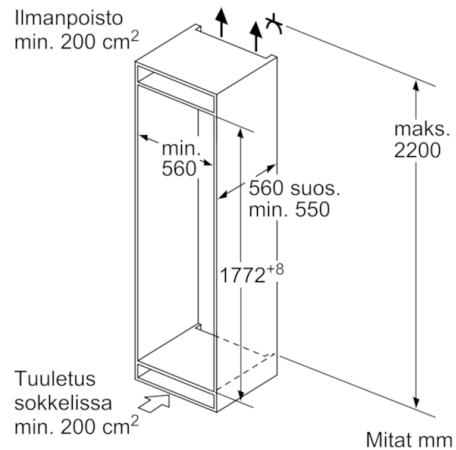

## Serie | 4, Kalustepeitteinen jääkaappi, 177.5 x 56 cm KIR81VF30

Kalusteiden etulevyjen sallittu maksimipaino

Asennetut kalusteovet, jotka ylittävät sallitun painon, voivat aiheuttaa saranan vaurioita ja haitata saranan toimintaa.

T: Laitteen korkeus mukaan lukien	vaimentamaton sarana, Ovi kg:	vaimennettu sarana, Ovi kg:
Saranat mm: 1500-1750	22	22

Mitat mm

Suosittelut saumaraot litteälle saranalle

F	R	X
16-19	0-3	2,5
20	0-1	3
	2-3	2,5
21	0-1	3
	2-3	2,5
22	0	4
	1	3,5
	2-3	3

Taulukossa suositeltuja saumarakoja on noudatettava, jotta varmistetaan laitteen ovien vapaa avautuminen ja vältetään keittiökalusteiden vauriot.

Mitat mm

Mitat mm

Mitat mm