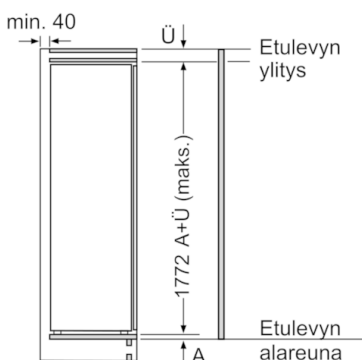

T: Laitteen korkeus mukaan lukien	vaimentamaton sarana, Ovi kg:	vaimennettu sarana, Ovi kg:
Saranat mm: 1500-1750	22	22

Mitat mm

Suosittelut saumaraot litteälle saranalle

F	R	X
16-19	0-3	2,5
20	0-1	3
	2-3	2,5
21	0-1	3
	2-3	2,5
22	0	4
	1	3,5
	2-3	3

Taulukossa suositeltuja saumarakoja on noudatettava, jotta varmistetaan laitteen ovien vapaa avautuminen ja vältetään keittiökalusteiden vauriot.

Mitat mm

Mitat mm

Mitat mm