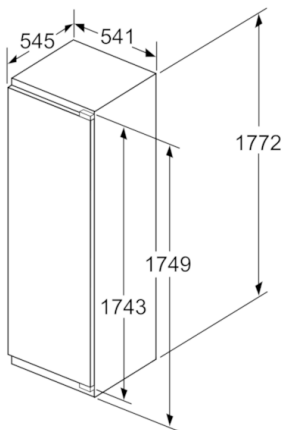

## Serie | 4, Kalustepeitteinen jääkaappi, 177.5 x 56 cm KIR81VF30

Kalusteiden etulevyjen sallittu maksimipaino

Asennetut kalusteovet, jotka ylittävät sallitun painon, voivat aiheuttaa saranan vaurioita ja haitata saranan toimintaa.

T: Laitteen korkeus mukaan lukien	vaimentamaton sarana, Ovi kg:	vaimennettu sarana, Ovi kg:
Saranat mm: 1500-1750	22	22

Mitat mm

Suosittelut saumaraot litteälle saranalle

F	R	X
16-19	0-3	2,5
20	0-1	3
	2-3	2,5
21	0-1	3
	2-3	2,5
22	0	4
	1	3,5
	2-3	3

Taulukossa suositeltuja saumarakoja on noudatettava, jotta varmistetaan laitteen ovien vapaa avautuminen ja vältetään keittiökalusteiden vauriot.

Mitat mm

Mitat mm

Mitat mm