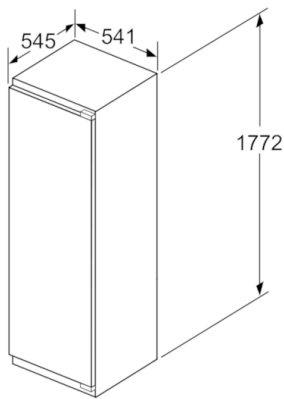

Lisävarusteet

2 x Munalokero

4 242002 877495

**Serie | 4, Kalustepeitteinen jääkaappi, 177.5
x 56 cm
KIR81VS30**

**A++ -energialuokan jääkaappi, jonka kaksi
MultiBox-vihanneslaatikkoa antavat lisätilaa
tuoreille hedelmille ja vihanneksille.**

Tekniset tiedot

- Ovi aukeaa oikealle, avaussuunta vaihdettavissa

**Serie | 4, Kalustepeitteinen jääkaappi, 177.5
x 56 cm
KIR81VS30**

Mitat mm