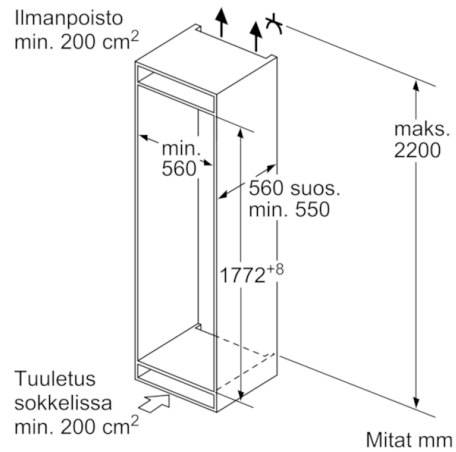

Pakastinosa

- ****-pakastin: käyttötilavuus 61 l
- Pikapakastus, joka palautuu automaattisesti normaalitilaan
- Hälytysjärjestelmä ilmoittaa oven jäädessä auki tai lämmönnoususta pakastimessa, muistitoiminto ilmoittaa korkeimman mitatun lämpötilan
- Pakastusteho: 7 kg/vrk
- Säilyvyys sähkökatkon aikana: 26 tuntia
- 2 pakastuslaatikkoa läpinäkyvällä etuosalla, joista 1 BigBox -laatikoita

Tekniset tiedot

- Ovi aukeaa oikealle, avaussuunta vaihdettavissa

**Serie | 6, Kalustepeitteinen
jääkaappipakastin, 177.2 x 55.8 cm
KIS87AF30**

Mitat mm

Mitat mm

Annetut kalusteovimitat pätevät kun ovien välinen rako on 4 mm.

Mitat mm

Mitat mm
Suositellut saumarat litteälle saranalle

F	R	X
16-19	0-3	2,5
20	0-1	3
	2-3	2,5
21	0-1	3
	2-3	2,5
22	0	4
	1	3,5
	2-3	3

Taulukossa suositeltuja saumarakoja on noudatettava, jotta varmistetaan laitteen ovien vapaa avautuminen ja vältetään keittiökaluksien vauriot.