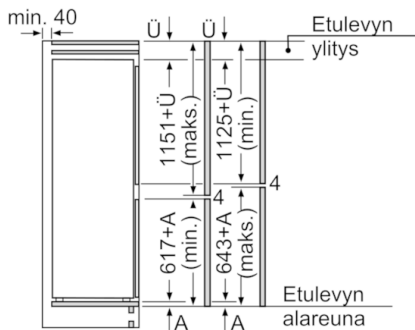

Tekniset tiedot

- Ovi aukeaa oikealle, avaussuunta vaihdettavissa

**Serie | 6, Kalustepeitteinen
jääkaappipakastin, 177.2 x 55.8 cm
KIS87AF30**

Mitat mm

Mitat mm

Annetut kalusteovimitat pätevät kun ovien välinen rako on 4 mm.

Mitat mm

Mitat mm
Suositellut saumarat litteälle saranalle

F	R	X
16-19	0-3	2,5
20	0-1	3
	2-3	2,5
21	0-1	3
	2-3	2,5
22	0	4
	1	3,5
	2-3	3

Taulukossa suositeltuja saumarakoja on noudatettava, jotta varmistetaan laitteen ovien vapaa avautuminen ja vältetään keittiökaluksien vauriot.