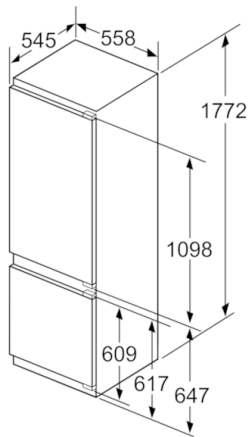

Jääkaappiosa

- Jääkaapin käyttötilavuus: 209 l
- VitaFresh plus -laatikko kosteussäätimellä auttaa pitämään hedelmät ja vihannekset tuoreina jopa 2 kertaa pidempään.
- 5 turvasihyllä, joista 4 korkeudeltaan säädettävissä
- LED-valaistus jääkaapissa

Tekniset tiedot

- Ovi aukeaa oikealle, avaussuunta vaihdettavissa

**Serie | 6, Kalustepeitteinen
jääkaappipakastin, 177.2 x 55.8 cm
KIS87AF30**

Mitat mm

Mitat mm

Annetut kalusteovimitat pätevät kun ovien välinen rako on 4 mm.