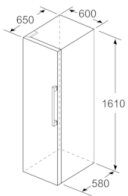

Serie | 2, Jääkaappi, 161 x 60 cm, valkoinen KSV29NWEF

Mitat mm

	a	b	c	d	e	f
KSW36, GSD36	187					
KSV36, KSF36, GSN36, GSV36	186					
KSV33, GSN33, GSV33	176	60	65	58	60	119.5
KSV29, GSN29, GSV29	161					
GSV24	146					
GSN51	161					
GSN54	176	70	78	70	70	142
GSN58	191					

Mitat cm