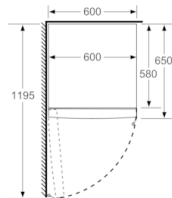

Serie | 2, Jääkaappi, 161 x 60 cm, valkoinen KSV29NWEF

Mitat mm

	a	b	c	d	e	f
KSW36, GSD36	187					
KSV36, KSF36, GSN36, GSV36	186					
KSV33, GSN33, GSV33	176	60	65	58	60	119.5
KSV29, GSN29, GSV29	161					
GSV24	146					
GSN51	161					
GSN54	176	70	78	70	70	142
GSN58	191					

Mitat cm