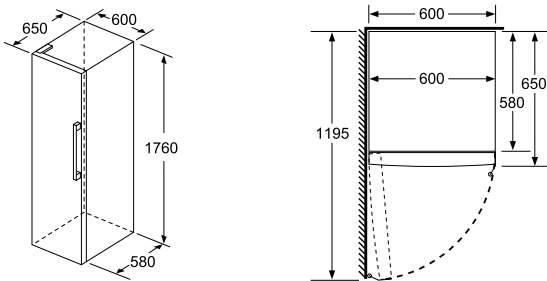

Tekniset tiedot

- Säädettävät jalat edessä, pyörät takana
- Ovi aukeaa vasemmalle, avausuunta vaihdettavissa

Yhdistelmä

- GSN33VW3P, GSV33VW3V

EAN-koodi

4242005026562

Perustiedot

Energiatehokkuusluokka - (2010/30/EY): A++
Jääkaapin käyttötilavuus (l) - (2010/30/EC): 324

Jääkaappi

valkoinen
KSV 33NW3P

BOSCH

Invented for life

Mitat mm

Melutaso (dB re 1 pW): 39

Tuotteen mitat (K x L x S) mm: 1760 x 600 x 650

Oven sarana: Vasemmalla, Vaihdeavissa