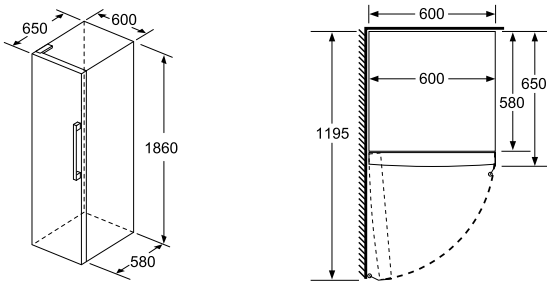

# Jääkaappi

valkoinen  
KSV 36NW3P

**BOSCH**

Invented for life

Mitat mm

Melutaso (dB re 1 pW): 39

Tuotteen mitat (K x L x S) mm: 1860 x 600 x 650

Oven sarana: Vasemmalla, Vaihdeavissa