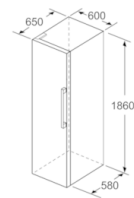

Serie | 4, Jääkaappi, 186 x 60 cm, inox look KSV36VLDP

	a	b	c	d	e	f
KSW36, GSD36	187					
KSV36, KSF36, GSN36, GSV36	186					
KSV33, GSN33, GSV33	176	60	65	58	60	119.5
KSV29, GSN29, GSV29	161					
GSV24	146					
GSN51	161					
GSN54	176	70	78	70	70	142
GSN58	191					

Mitat cm

Mitat mm