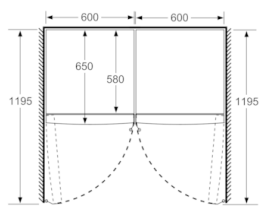

Serie | 4, Jääkaappi, 186 x 60 cm, inox look KSV36VLDP

	a	b	c	d	e	f
KSW36, GSD36	187					
KSV36, KSF36, GSN36, GSV36	186					
KSV33, GSN33, GSV33	176	60	65	58	60	119.5
KSV29, GSN29, GSV29	161					
GSV24	146					
GSN51	161					
GSN54	176	70	78	70	70	142
GSN58	191					

Mitat cm

Mitat mm

Mitat mm