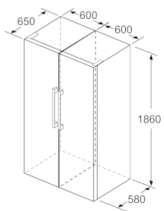

Serie | 4, Jääkaappi, 186 x 60 cm, inox look KSV36VLDP

	a	b	c	d	e	f
KSW36, GSD36	187					
KSV36, KSF36, GSN36, GSV36	186					
KSV33, GSN33, GSV33	176	60	65	58	60	119.5
KSV29, GSN29, GSV29	161					
GSV24	146					
GSN51	161					
GSN54	176	70	78	70	70	142
GSN58	191					

Mitat cm

Mitat mm

Mitat mm