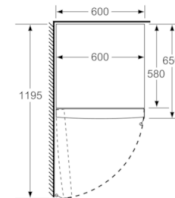

Serie | 4, Jääkaappi, 186 x 60 cm, inox look KSV36VLDP

	a	b	c	d	e	f
KSW36, GSD36	187					
KSV36, KSF36, GSN36, GSV36	186					
KSV33, GSN33, GSV33	176	60	65	58	60	119.5
KSV29, GSN29, GSV29	161					
GSV24	146					
GSN51	161					
GSN54	176	70	78	70	70	142
GSN58	191					

Mitat cm

Mitat mm