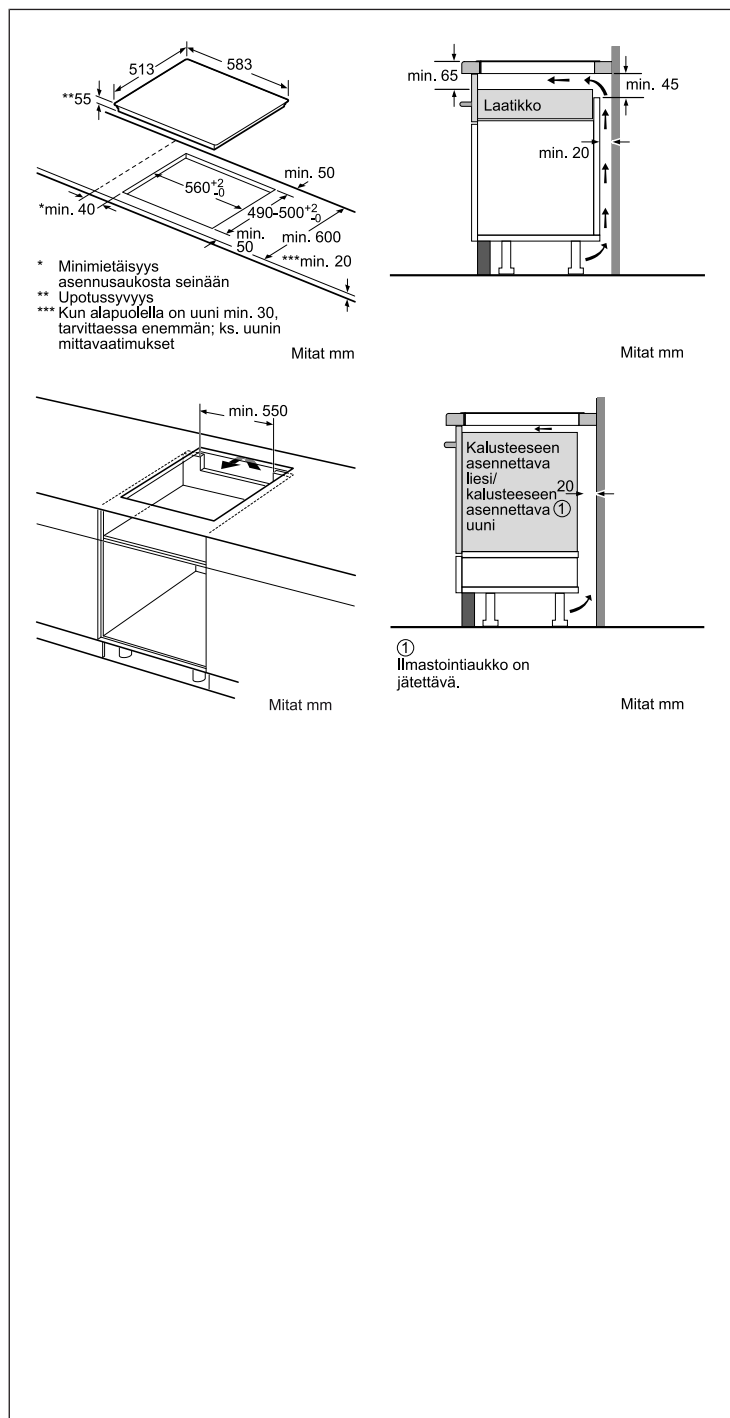

€ 97

EAN-koodi

4242002861593

Perustiedot

Induktiokaittoalueiden määrä: 4

Tuotteen mitat (K x L x S) mm: 55 x 583 x 513

Tuotteen mitat (K x L x S) mm: 55 x 583 x 513

Tarvittava asennustila (K x L x S) mm:

55 x 560-560 x 490-500

Sähköliitännätäteho (W): 7400

Virtajohdon pituus (cm): 110

Keittoalueet - koko ja teho

Induktiokaittotas, 60 cm

KehysDesign
PIE 645BB1E

BOSCH

Invented for life